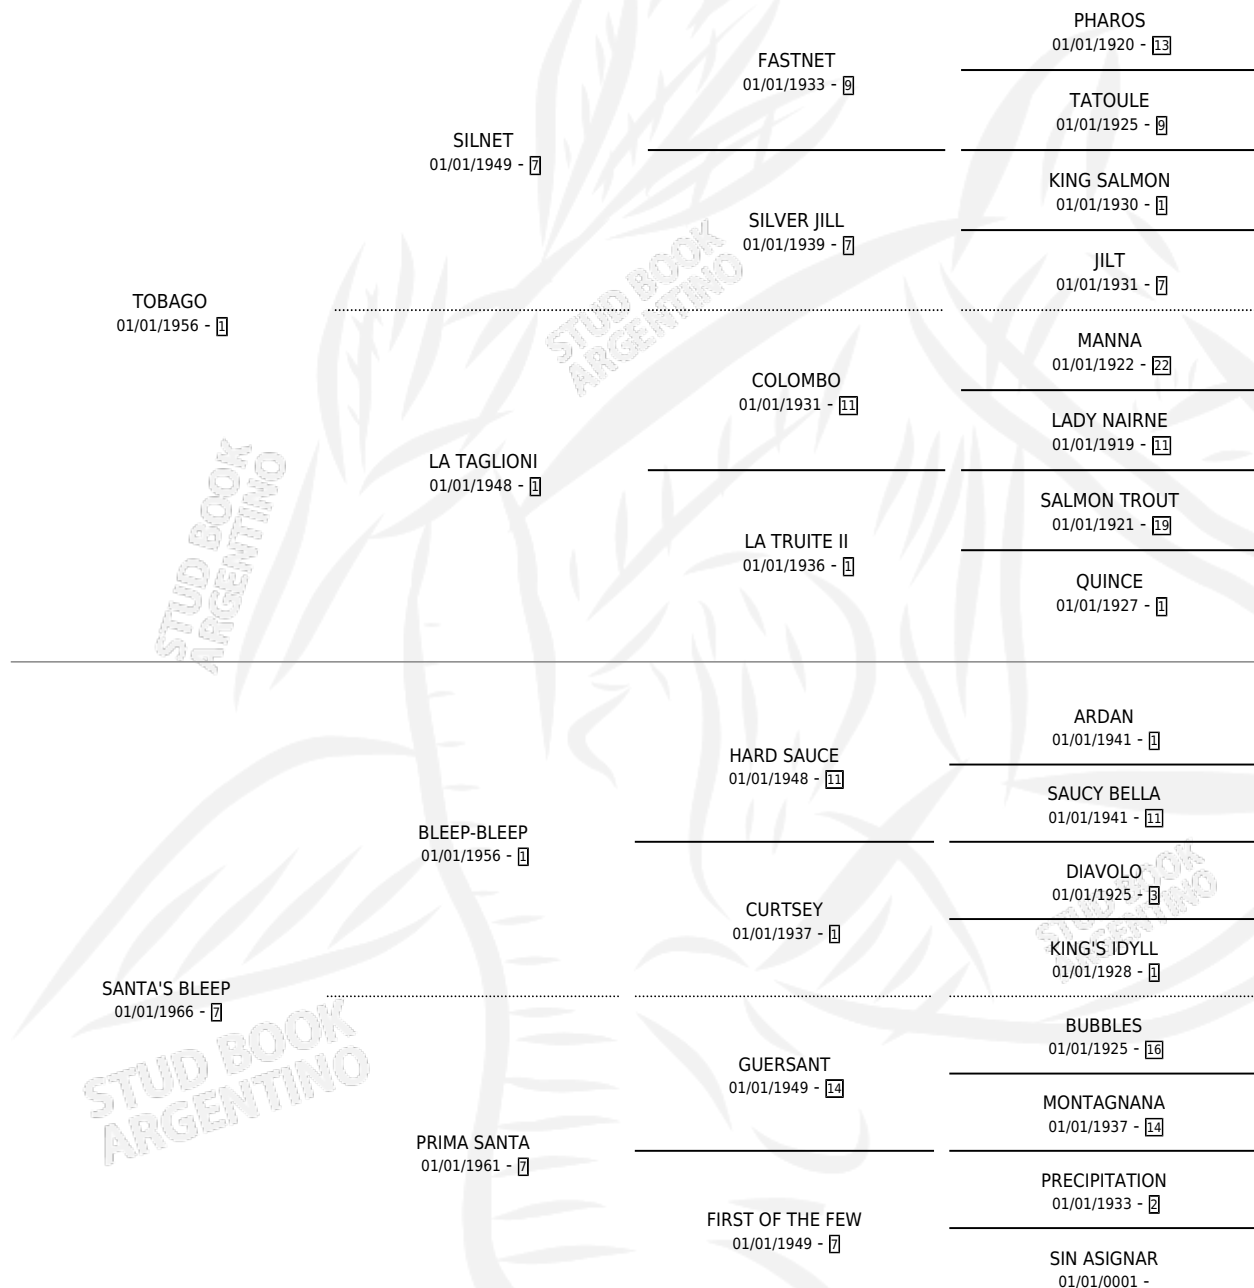

SANSEACABO

por TOBAGO y SANTA'S BLEEP por BLEEP-BLEEP

Argentina · Hembra · Zaino · SP · 10/11/1975
Familia 7-a · Volumen 29

ESTADO

| | |
|------------------------------|---|
| TIPIFICACIÓN SANGUÍNEA | X |
| TIPIFICACIÓN POR ADN | X |
| PASAPORTE | X |
| IDENTIFICACIÓN POR MICROCHIP | X |
| REPRODUCTOR | ✓ |

Lugar de nacimiento: Campo particular

Criador: Sin dato

~

HIJOS

| | MACHOS | HEMBRAS |
|--------------------------|--------------------------|--------------------------|
| 3 NACIERON | 2 | 1 |
| 1 CORRIERON | 1 | 0 |
| 1 GANARON | 1 | 0 |
| 0 GANADORES CL | 0 GANADORES GR | 0 GANADORES G1 |

PEDIGREE

S

cimientos 3 / Efectividad 27.27%

| PADRILLO | PRODUCTO | CRIADOR | 1ER SERVICIO | ÚLTIMO SERVICIO |
|-------------------|--|----------|--------------|-----------------|
| DON HUMBERTO | ∅ | | 24/11/1995 | 24/11/1995 |
| SANSEACABO | ∅ | | 24/11/1994 | 26/11/1994 |
| KEEPER WOOD | ∅ | | 30/12/1993 | 30/12/1993 |
| KEEPER WOOD | ∅ | | 03/12/1992 | 05/12/1992 |
| KEEPER WOOD | KEEP SAN (H Z, 22/11/1992) | SIN DATO | 26/12/1991 | 26/12/1991 |
| KEEPER WOOD | CABO KEEP (M Z, 23/11/1991) | SIN DATO | 07/12/1990 | 07/12/1990 |
| TABLE'S PRIDE | ∅ | | 12/09/1987 | 15/09/1987 |
| TABLE'S PRIDE | ∅ | | 26/09/1986 | 29/09/1986 |
| JAHUAY | ∅ | | 02/12/1985 | 06/12/1985 |
| JAHUAY | ∅ | | | |
| WILFUL SUN | SANSE SUN (M Z, 05/08/1984) •MURIÓ EL 30/04/1986• | SIN DATO | | |