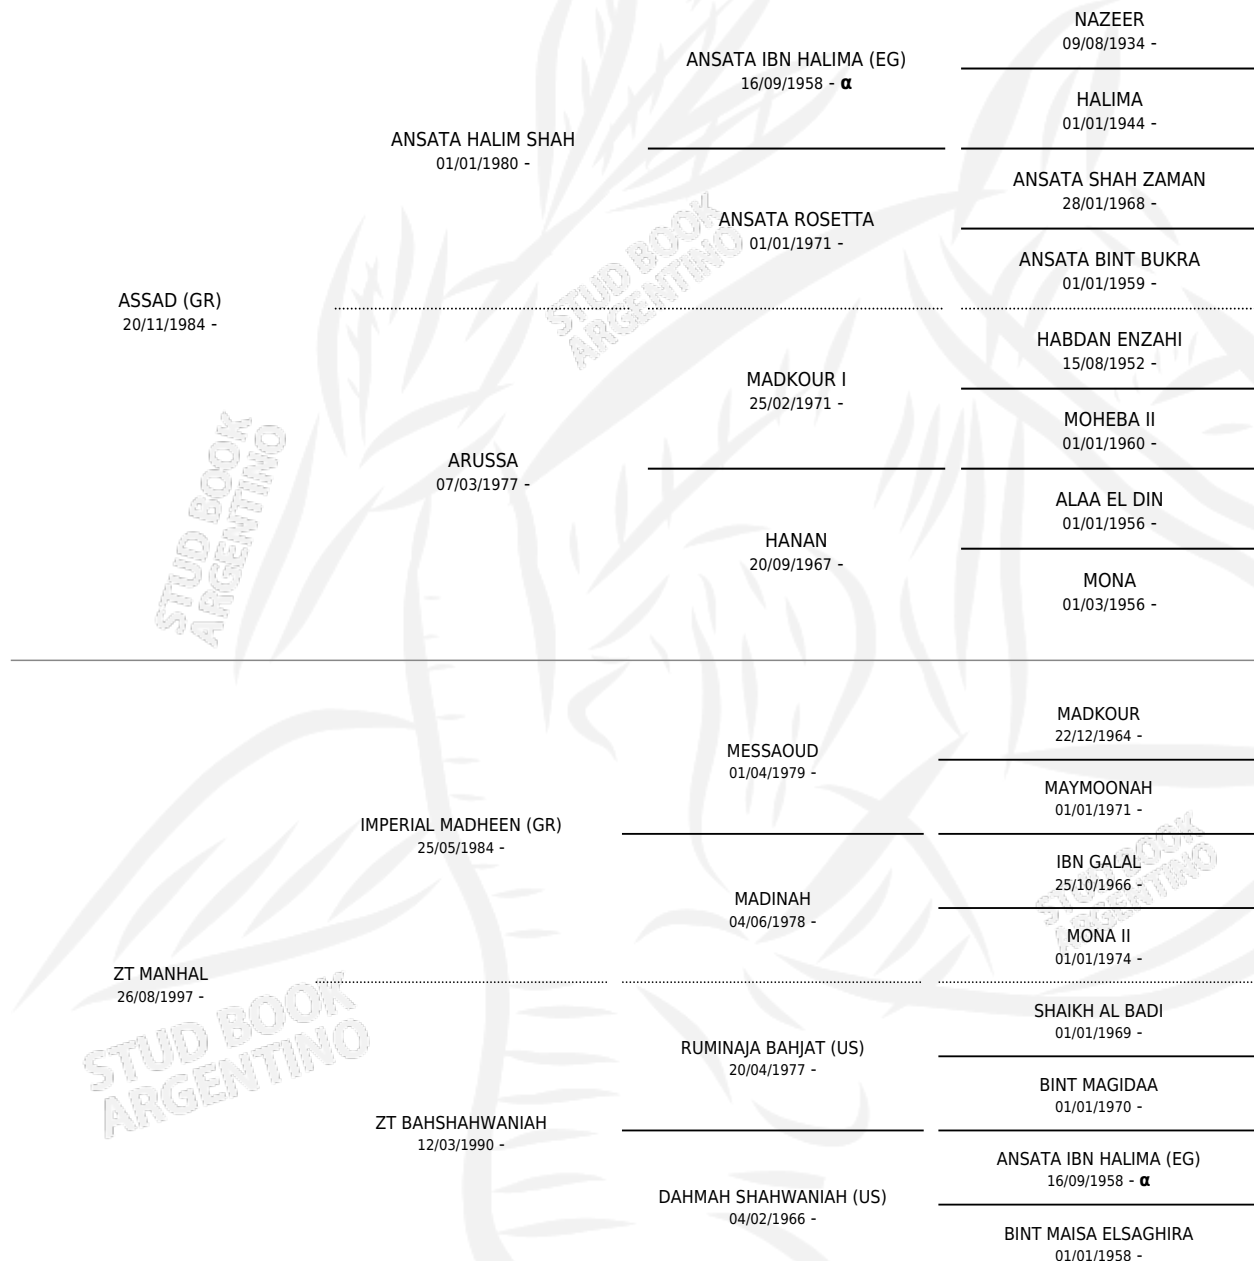

# ZT SADMANHAL

por ASSAD (GR) y ZT MANHAL por IMPERIAL MADHEEN (GR)

Argentina · Hembra · Tordillo · AP · 03/10/2009  
Familia · Volumen 40

## ESTADO

TIPIFICACIÓN SANGUÍNEA	X
TIPIFICACIÓN POR ADN	✓
PASAPORTE	X
IDENTIFICACIÓN POR MICROCHIP	✓
REPRODUCTOR	✓

**Lugar de nacimiento:** El Atalaya  
**Criador:** El Atalaya

## EXPORTACIÓN / IMPORTACIÓN

FECHA	MOVIMIENTO	PAÍS
29/05/2014	EXPORTADO	INGLATERRA

~