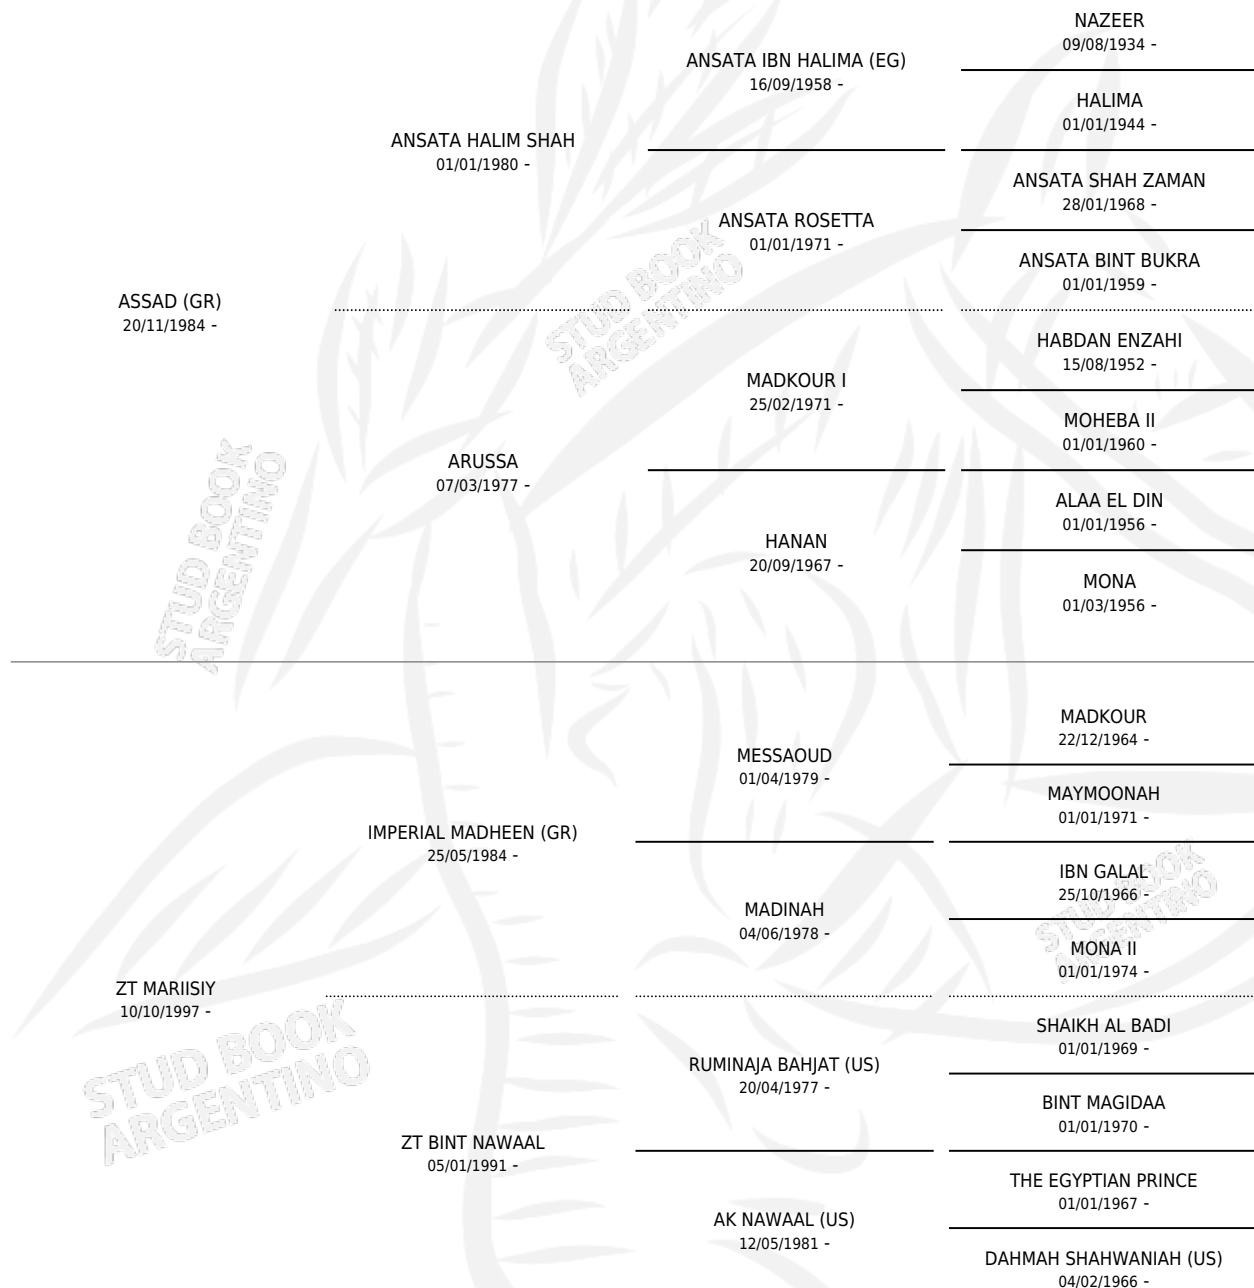

ZT SADSIY

por ASSAD (GR) y ZT MARIISIY por IMPERIAL MADHEEN (GR)

Argentina · Macho · Zaino o Tordillo · AP · 13/10/2009
Familia · Volumen 40

ESTADO

TIPIFICACIÓN SANGUÍNEA	X
TIPIFICACIÓN POR ADN	X
PASAPORTE	X
IDENTIFICACIÓN POR MICROCHIP	X
REPRODUCTOR	X

Lugar de nacimiento: El Atalaya

Criador: El Atalaya

PEDIGREE

ZT SADSIY

Datos oficiales del Stud Book Argentino

Documento generado el 08/05/2026

studbook.org.ar