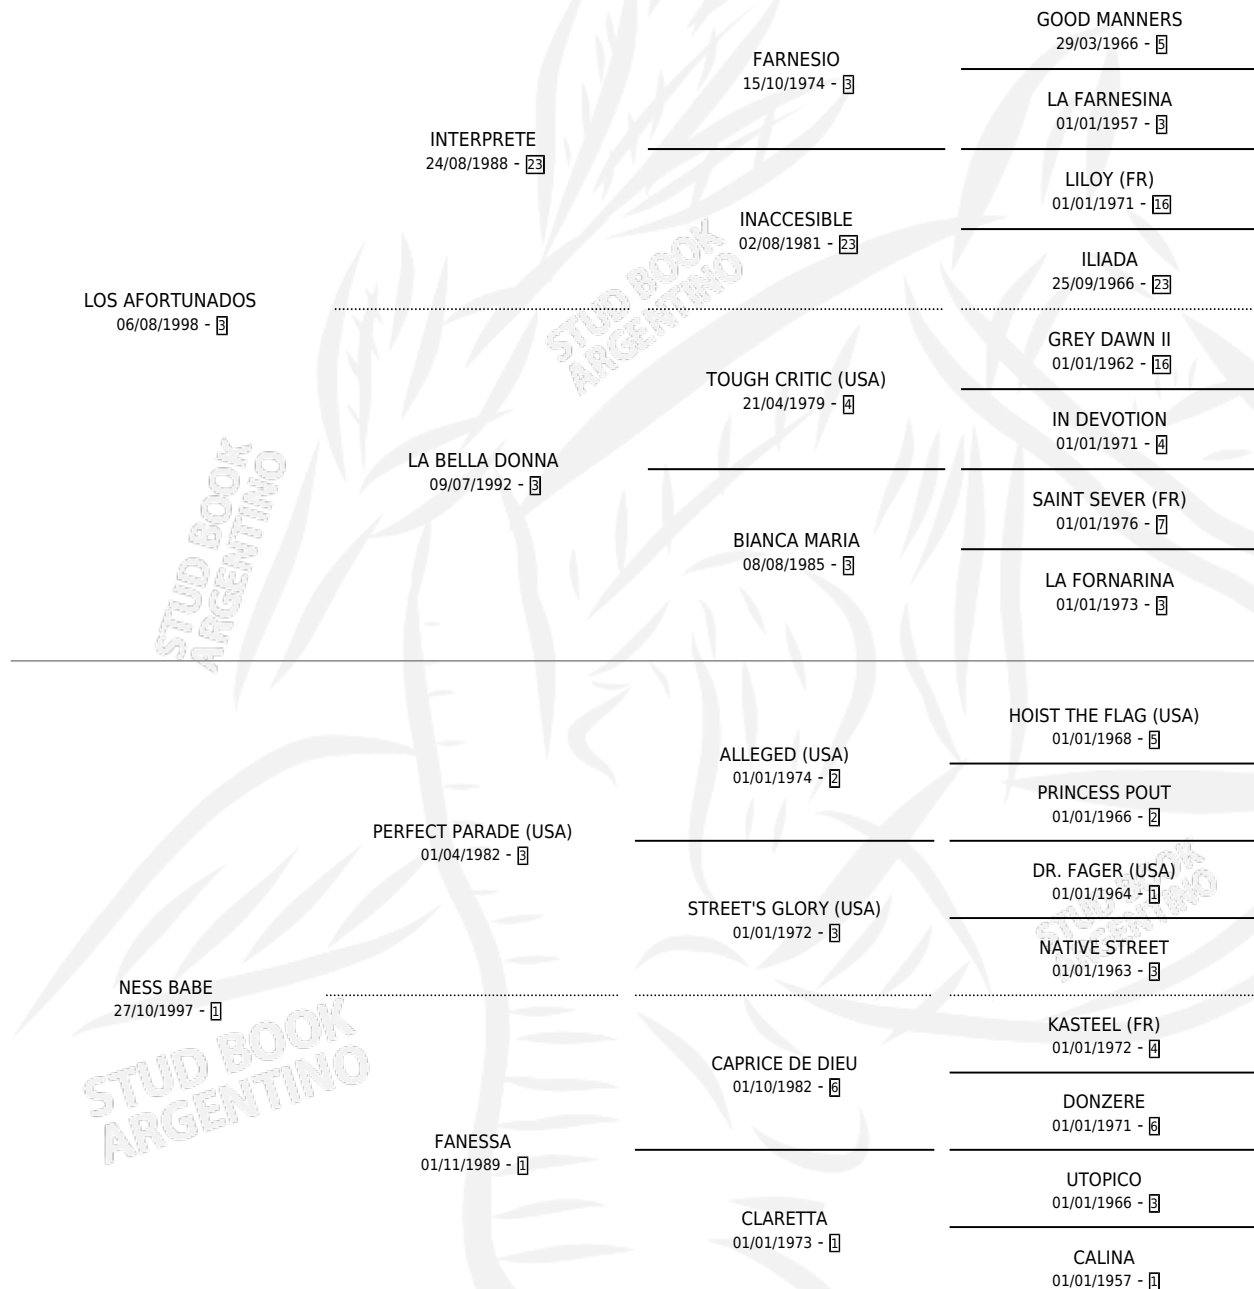

PALOMA AFORTUNADA

por **LOS AFORTUNADOS** y **NESS BABE** por **PERFECT PARADE (USA)**

Argentina · Hembra · Zaino · SP · 25/09/2009
Familia 1-j · Volumen 40

ESTADO

TIPIFICACIÓN SANGUÍNEA	X
TIPIFICACIÓN POR ADN	✓
PASAPORTE	✓
IDENTIFICACIÓN POR MICROCHIP	✓
REPRODUCTOR	✓

Lugar de nacimiento: Mabel Leonor
Criador: Mabel Leonor

~

HIJOS

	MACHOS	HEMBRAS
4 NACIERON	2	2
SIN ACTUACIONES		

PEDIGREE

S

mientos 4 / Efectividad 100%

PADRILLO	PRODUCTO	CRIADOR	1ER SERVICIO	ÚLTIMO SERVICIO
FASTEED EMPEROR	ZIG ZAG EMPRESS (H Z, 01/11/2019)	MABEL LEONOR	22/11/2018	22/11/2018
FASTEED EMPEROR	YELMO EMPEROR (M Z, 09/11/2018)	MABEL LEONOR	01/12/2017	01/12/2017
FASTEED EMPEROR	XILEMA EMPRESS (H Z, 12/11/2017) MURIÓ EL 24/12/2017	MABEL LEONOR	16/12/2016	16/12/2016
FASTEED EMPEROR	WAY EMPEROR (M Z, 30/09/2016)	MABEL LEONOR	01/10/2015	01/10/2015

PALOMA AFORTUNADA

Datos oficiales del Stud Book Argentino

Documento generado el 12/05/2026