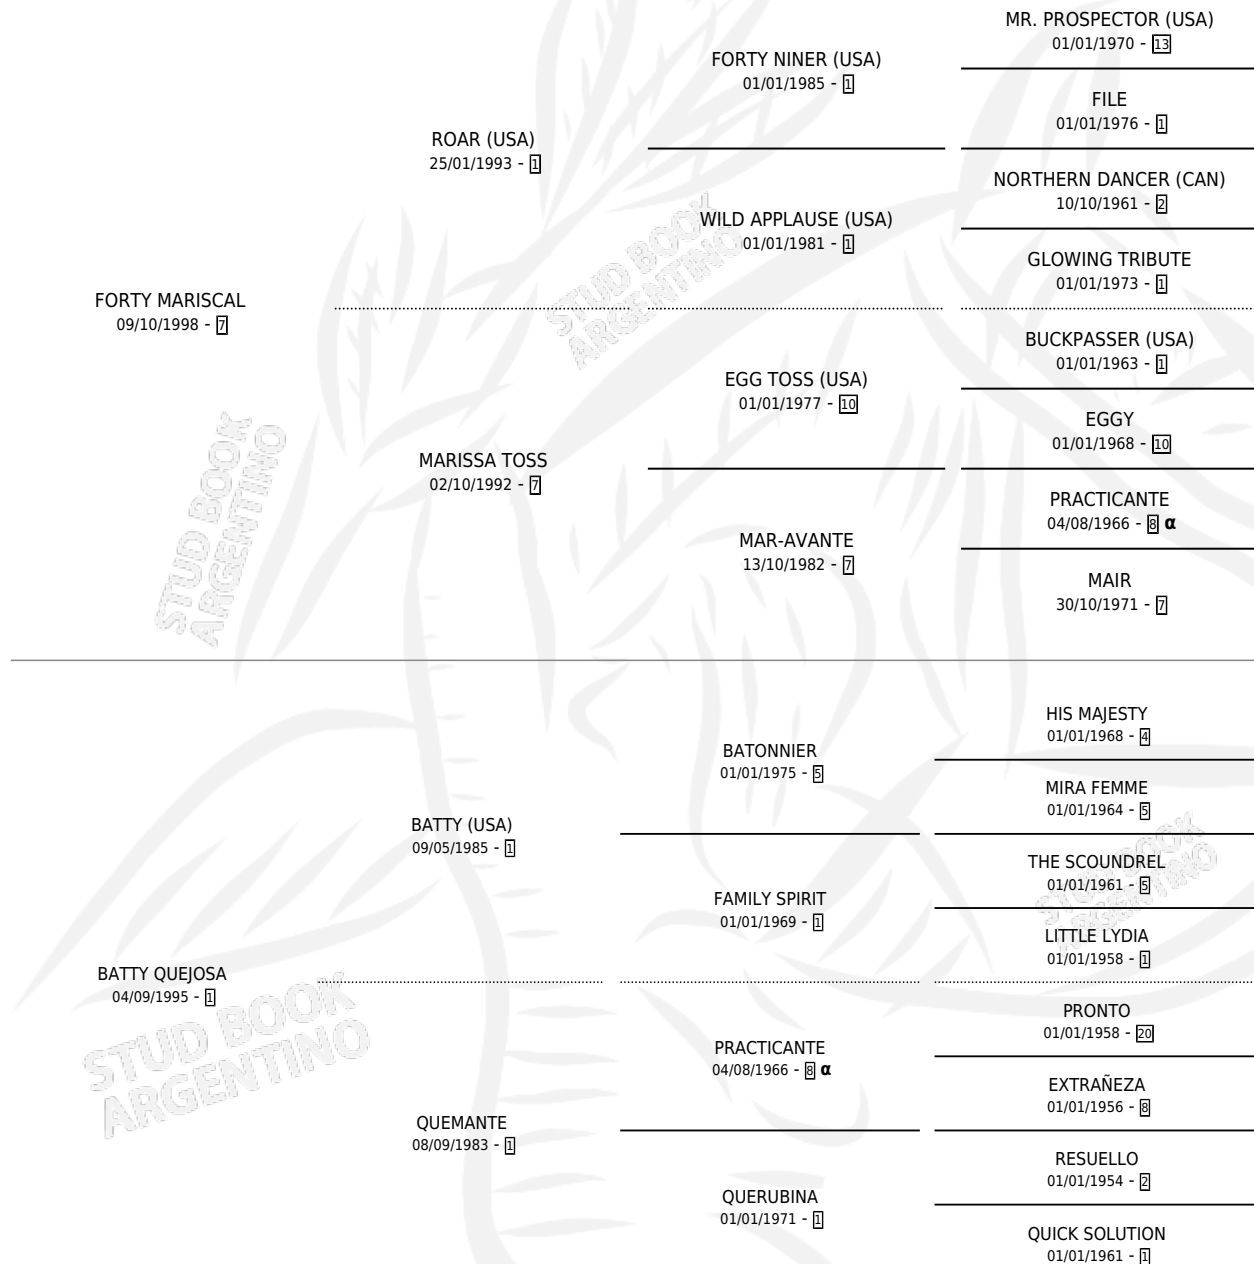

FORTY SQUADRA

por FORTY MARISCAL y BATTY QUEJOSA por BATTY (USA)

Argentina · Hembra · Zaino · SP · 10/09/2009
Familia 1-s · Volumen 40

ESTADO

TIPIFICACIÓN SANGUÍNEA	X
TIPIFICACIÓN POR ADN	✓
PASAPORTE	✓
IDENTIFICACIÓN POR MICROCHIP	✓
REPRODUCTOR	X

Lugar de nacimiento: Los Prados
Criador: La Tana Del Lupo

PEDIGREE

INBREEDING : α

CAMPAÑA

Solo carreras oficiales de Argentina

POR EDAD

EDAD	CC	1°	2°	3°	4°	5°	NP	CLC	CLG	CLCG1	CLGG1	IMPORTE	GANANCIA / CC
4 AÑOS	8	0	0	0	2	1	5	0	0	0	0	\$11,330	\$1,416
5 AÑOS	11	2	2	1	0	3	3	0	0	0	0	\$98,080	\$8,916
6 AÑOS	2	0	0	0	0	0	2	0	0	0	0	\$0	\$0
TOTALES	21	2	2	1	2	4	10	0	0	0	0	\$109,410	\$5,210
%		9.5%	9.5%	4.8%	9.5%	19.0%	47.6%	0.0%	0.0%	0.0%	0.0%		

Ganadora de 2 carreras en Palermo - \$109,410, a los 5 años.

POR DISTANCIA

HIPODROMO	CC	1°	2°	3°	4°	5°	NP	CLC	CLG	CLCG1	CLGG1	IMPORTE
SAN ISIDRO	14	0	1	1	2	2	8	0	0	0	0	\$29,110
1200 MTS	10	0	1	1	2	1	5	0	0	0	0	\$24,760
1100 MTS	2	0	0	0	0	1	1	0	0	0	0	\$1,760
1400 MTS	2	0	0	0	0	0	2	0	0	0	0	\$2,590
LA PLATA	1	0	0	0	0	0	1	0	0	0	0	\$0
1200 MTS	1	0	0	0	0	0	1	0	0	0	0	\$0
PALERMO	6	2	1	0	0	2	1	0	0	0	0	\$80,300
1200 MTS	6	2	1	0	0	2	1	0	0	0	0	\$80,300