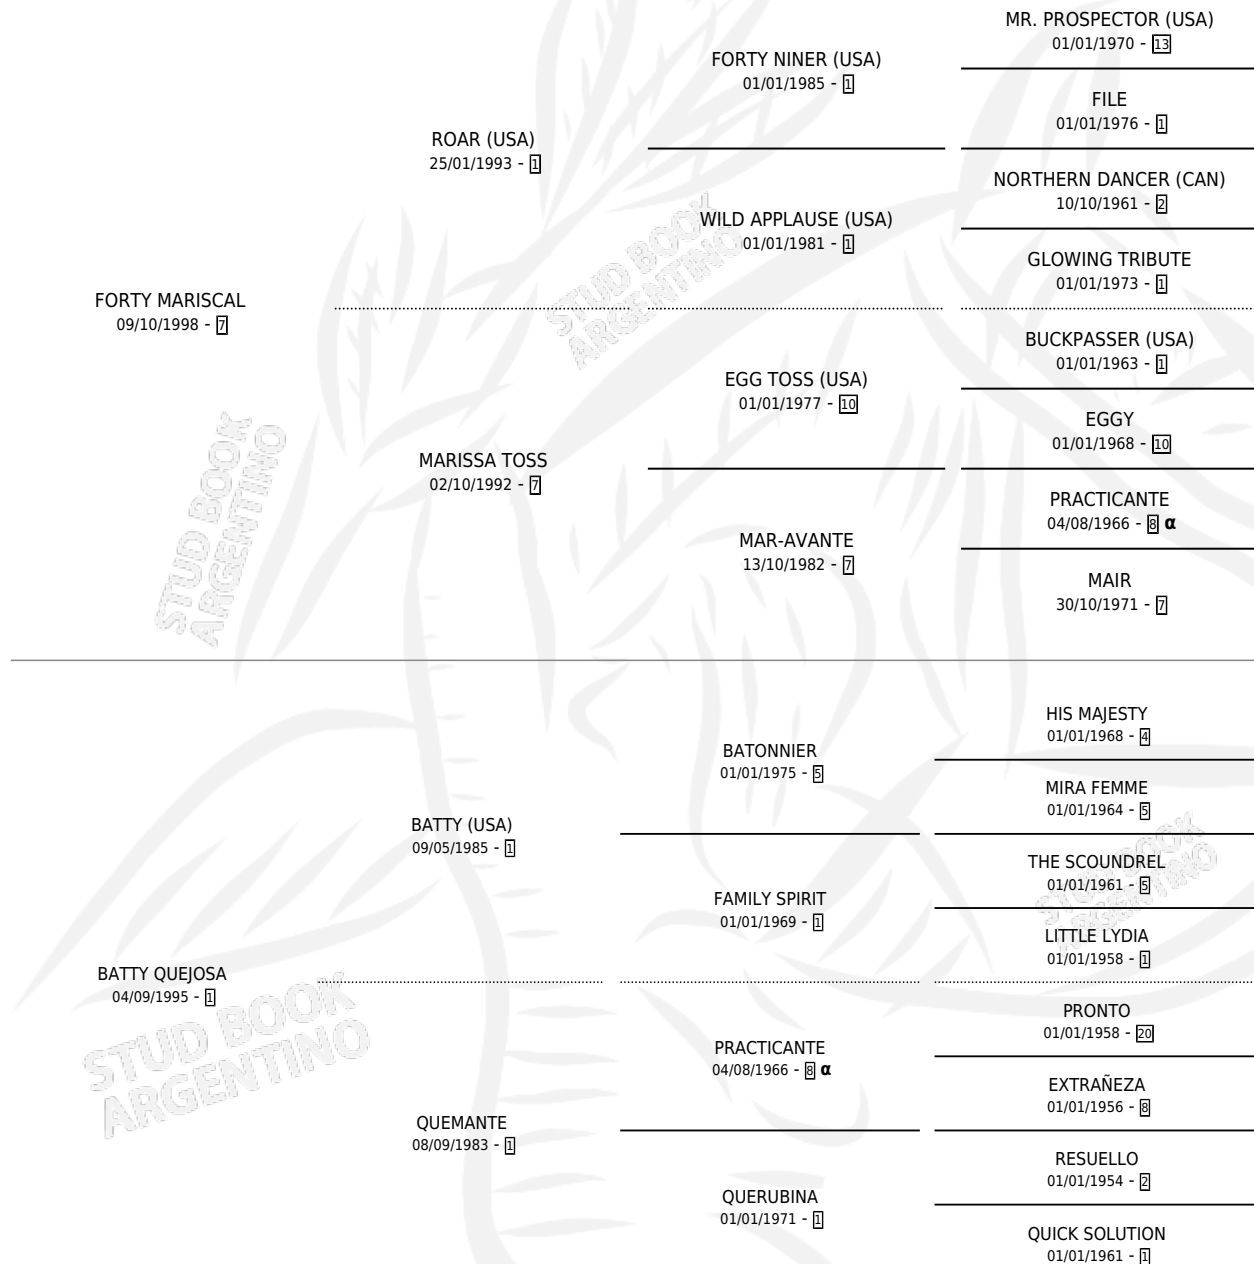

# FORTY SQUADRA

por FORTY MARISCAL y BATTY QUEJOSA por BATTY (USA)

Argentina · Hembra · Zaino · SP · 10/09/2009  
Familia 1-s · Volumen 40

## ESTADO

TIPIFICACIÓN SANGUÍNEA	X
TIPIFICACIÓN POR ADN	✓
PASAPORTE	✓
IDENTIFICACIÓN POR MICROCHIP	✓
REPRODUCTOR	X

**Lugar de nacimiento:** Los Prados  
**Criador:** La Tana Del Lupo

**Ganadora de 2 carreras** en Palermo - \$109,410, a los 5 años.

POR DISTANCIA

HIPODROMO	CC	1°	2°	3°	4°	5°	NP	CLC	CLG	CLCG1	CLGG1	IMPORTE
<b>SAN ISIDRO</b>	14	0	1	1	2	2	8	0	0	0	0	\$29,110
1200 MTS	10	0	1	1	2	1	5	0	0	0	0	\$24,760
1100 MTS	2	0	0	0	0	1	1	0	0	0	0	\$1,760
1400 MTS	2	0	0	0	0	0	2	0	0	0	0	\$2,590
<b>LA PLATA</b>	1	0	0	0	0	0	1	0	0	0	0	\$0
1200 MTS	1	0	0	0	0	0	1	0	0	0	0	\$0
<b>PALERMO</b>	6	2	1	0	0	2	1	0	0	0	0	\$80,300
1200 MTS	6	2	1	0	0	2	1	0	0	0	0	\$80,300