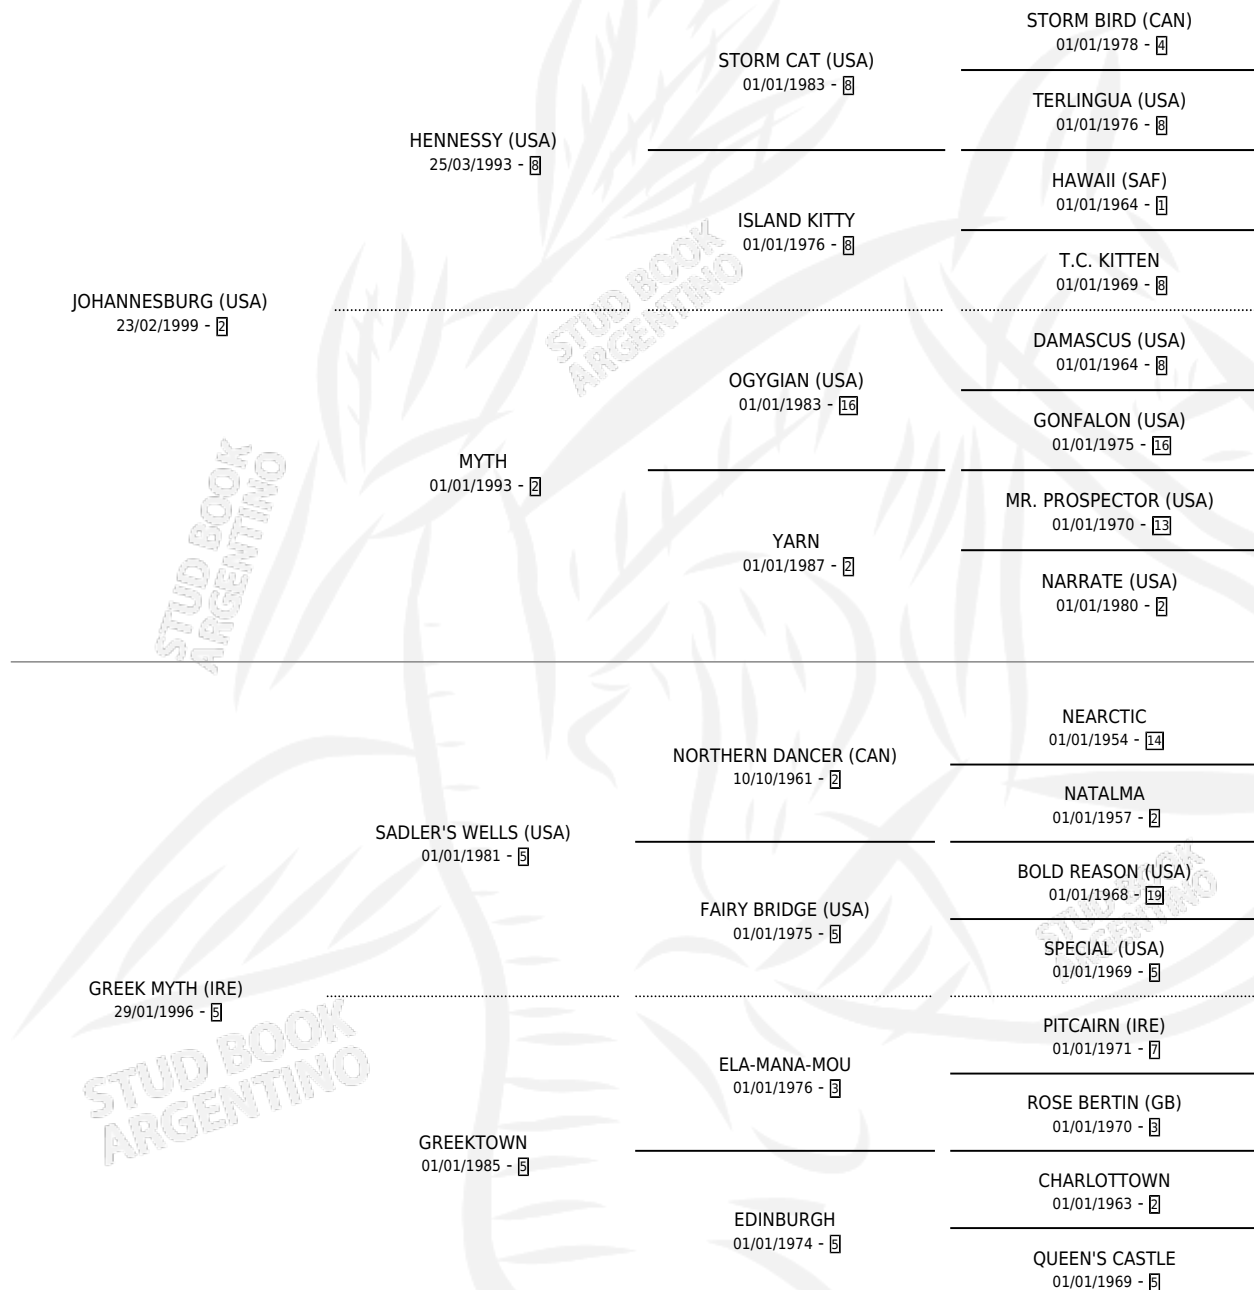

IRISH MYTH

por **JOHANNESBURG (USA)** y **GREEK MYTH (IRE)** por **SADLER'S WELLS (USA)**

Argentina · Hembra · Alazan · SP · 04/10/2009
Familia 5 · Volumen 40

ESTADO

TIPIFICACIÓN SANGUÍNEA	X
TIPIFICACIÓN POR ADN	✓
PASAPORTE	✓
IDENTIFICACIÓN POR MICROCHIP	✓
REPRODUCTOR	✓

Lugar de nacimiento: Chenaut
Criador: Chenaut

~

HIJOS

	MACHOS	HEMBRAS
1 NACIERON	1	0
SIN ACTUACIONES		

PEDIGREE

CAMPAÑA

Solo carreras oficiales de Argentina

POR EDAD