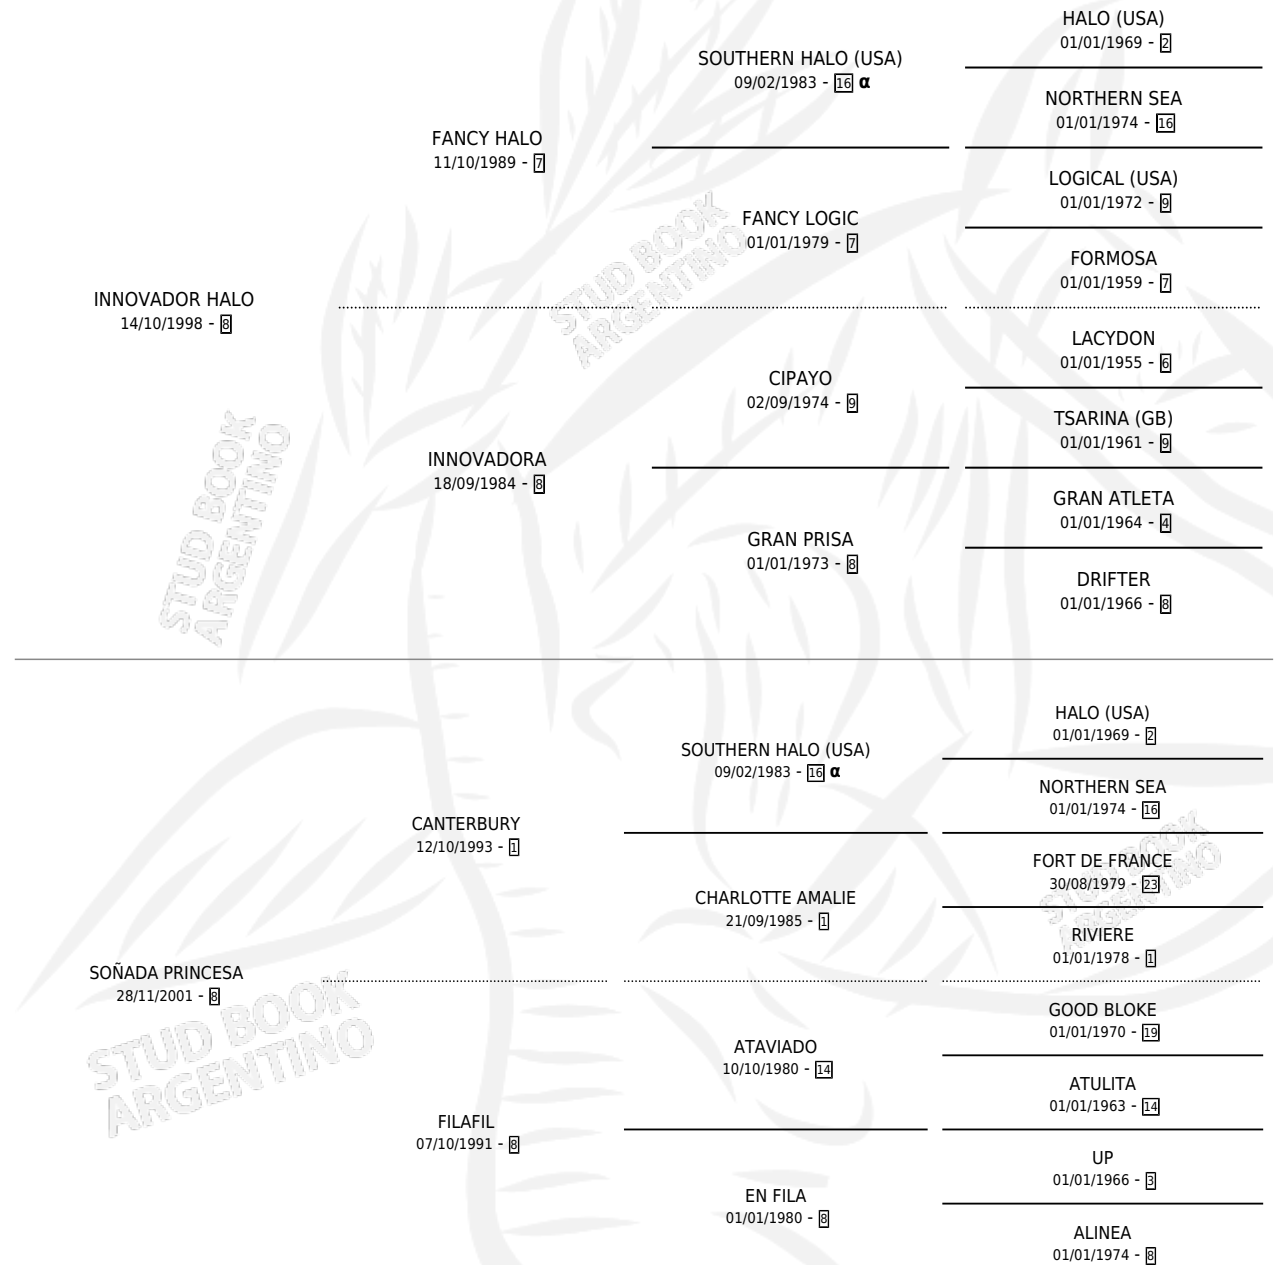

PUCON

por **INNOVADOR HALO** y **SOÑADA PRINCESA** por **CANTERBURY**

Argentina · Macho · Alazan · SP · 22/09/2009
Familia 8-g · Volumen 40

ESTADO

TIPIFICACIÓN SANGUÍNEA	X
TIPIFICACIÓN POR ADN	✓
PASAPORTE	X
IDENTIFICACIÓN POR MICROCHIP	✓
REPRODUCTOR	X

Lugar de nacimiento: Santa Brigida
Criador: Santa Brigida

PEDIGREE

INBREEDING : α

PUCON

Datos oficiales del Stud Book Argentino

Documento generado el 25/04/2026

studbook.org.ar