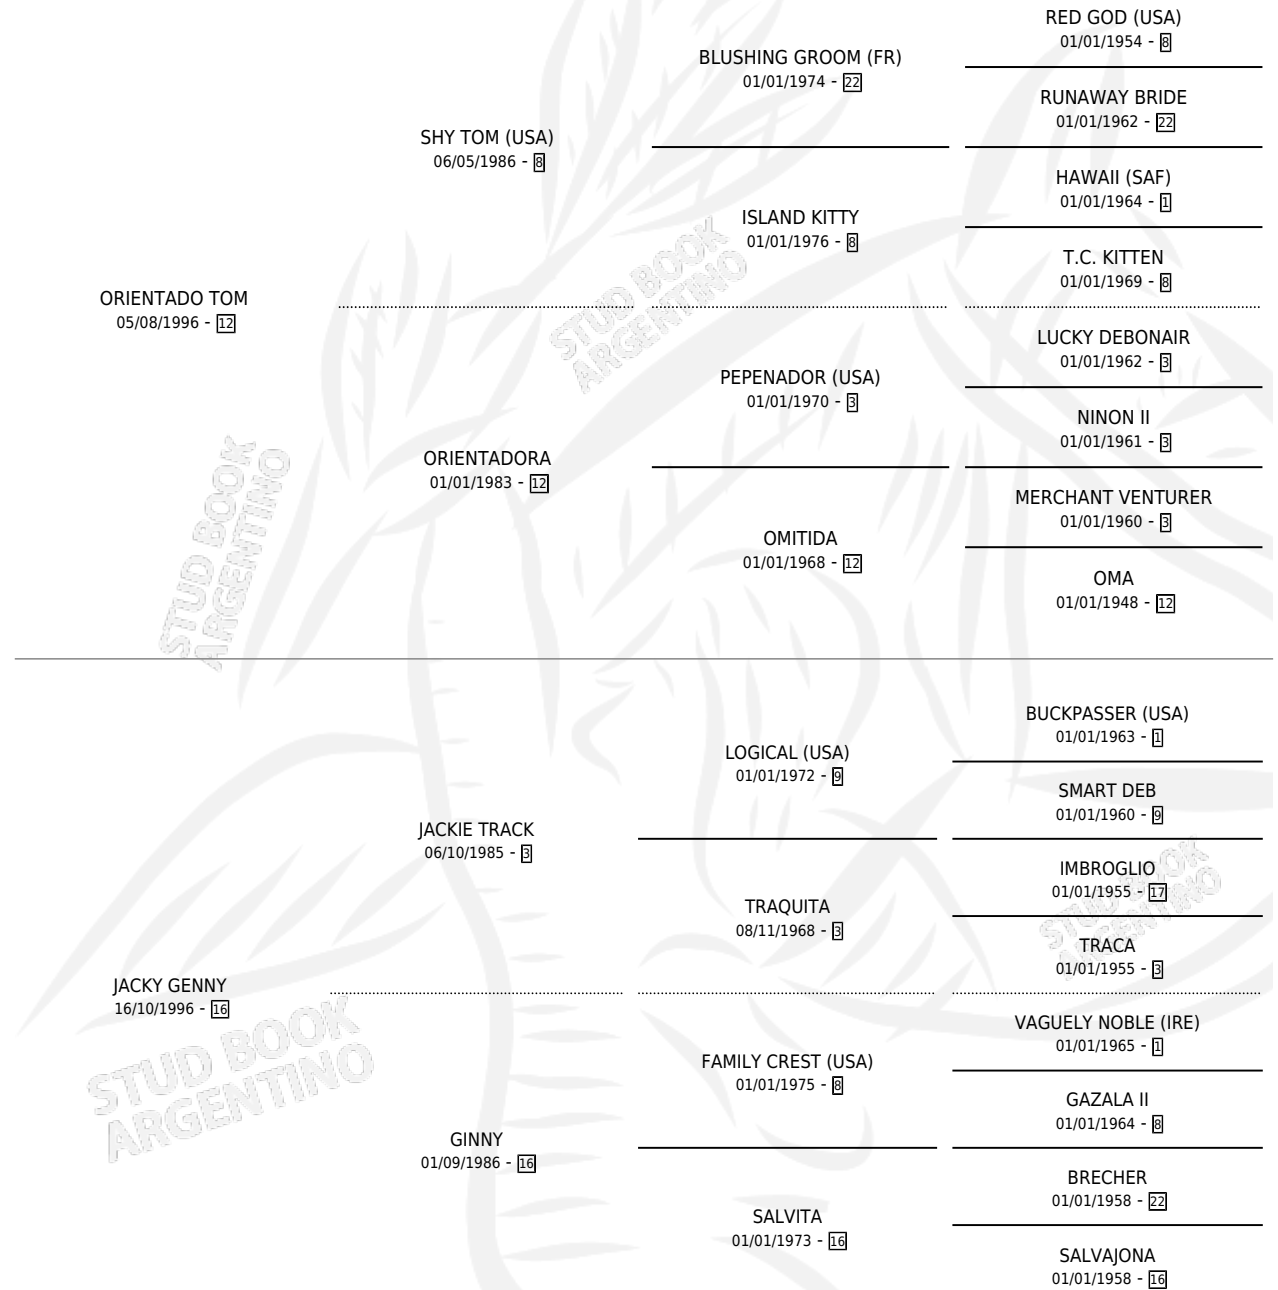

JACKY TONINA

por **ORIENTADO TOM** y **JACKY GENNY** por **JACKIE TRACK**

Argentina · Hembra · Alazan · SP · 21/09/2009
Familia 16-e · Volumen 40

ESTADO

TIPIFICACIÓN SANGUÍNEA	X
TIPIFICACIÓN POR ADN	✓
PASAPORTE	✓
IDENTIFICACIÓN POR MICROCHIP	✓
REPRODUCTOR	X

Lugar de nacimiento: Santa Brigida

Criador: Sin dato

PEDIGREE

CAMPAÑA

Solo carreras oficiales de Argentina

POR EDAD

EDAD	CC	1°	2°	3°	4°	5°	NP	CLC	CLG	CLCG1	CLGG1	IMPORTE	GANANCIA / CC
5 AÑOS	3	0	0	0	0	0	3	0	0	0	0	\$0	\$0
TOTALES	3	0	0	0	0	0	3	0	0	0	0	\$0	\$0
%		0.0%	0.0%	0.0%	0.0%	0.0%	100%	0.0%	0.0%	0.0%	0.0%		