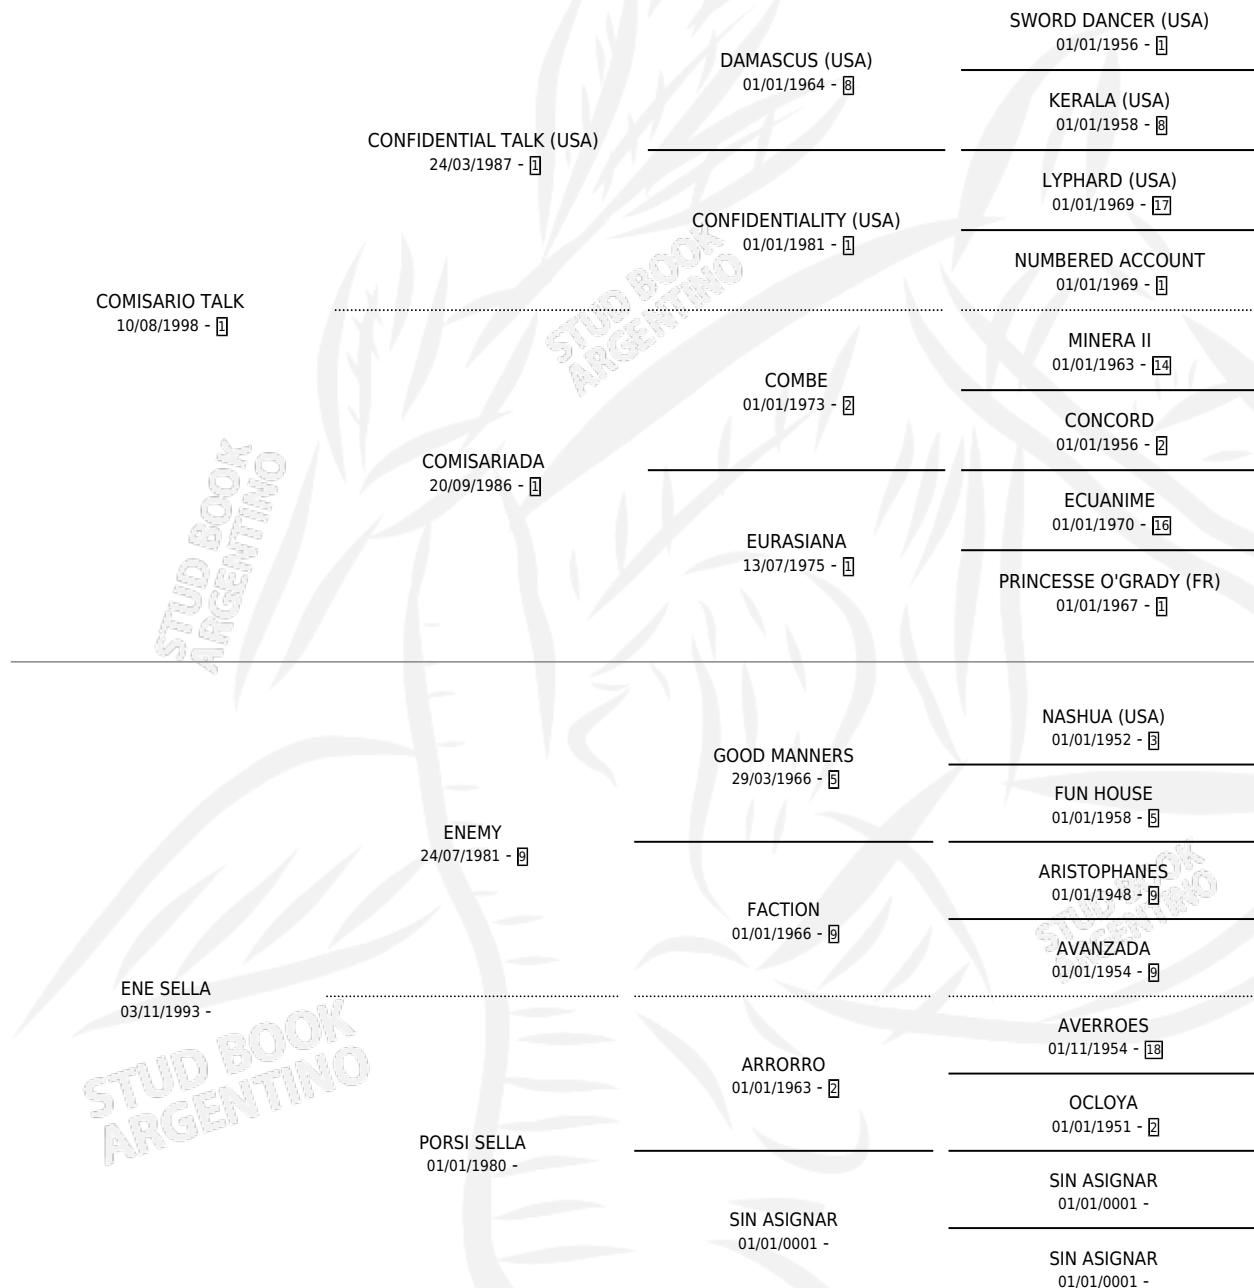

SR. PEY

por **COMISARIO TALK** y **ENE SELLA** por **ENEMY**

Argentina · Macho · Zaino · SP · 25/09/2009
Familia · Volumen 40

ESTADO

TIPIFICACIÓN SANGUÍNEA	X
TIPIFICACIÓN POR ADN	✓
PASAPORTE	X
IDENTIFICACIÓN POR MICROCHIP	✓
REPRODUCTOR	X

Lugar de nacimiento: Renanclaro

Criador: Pessio Juan Carlos

PEDIGREE

SR. PEY

Datos oficiales del Stud Book Argentino

Documento generado el 05/05/2026

studbook.org.ar