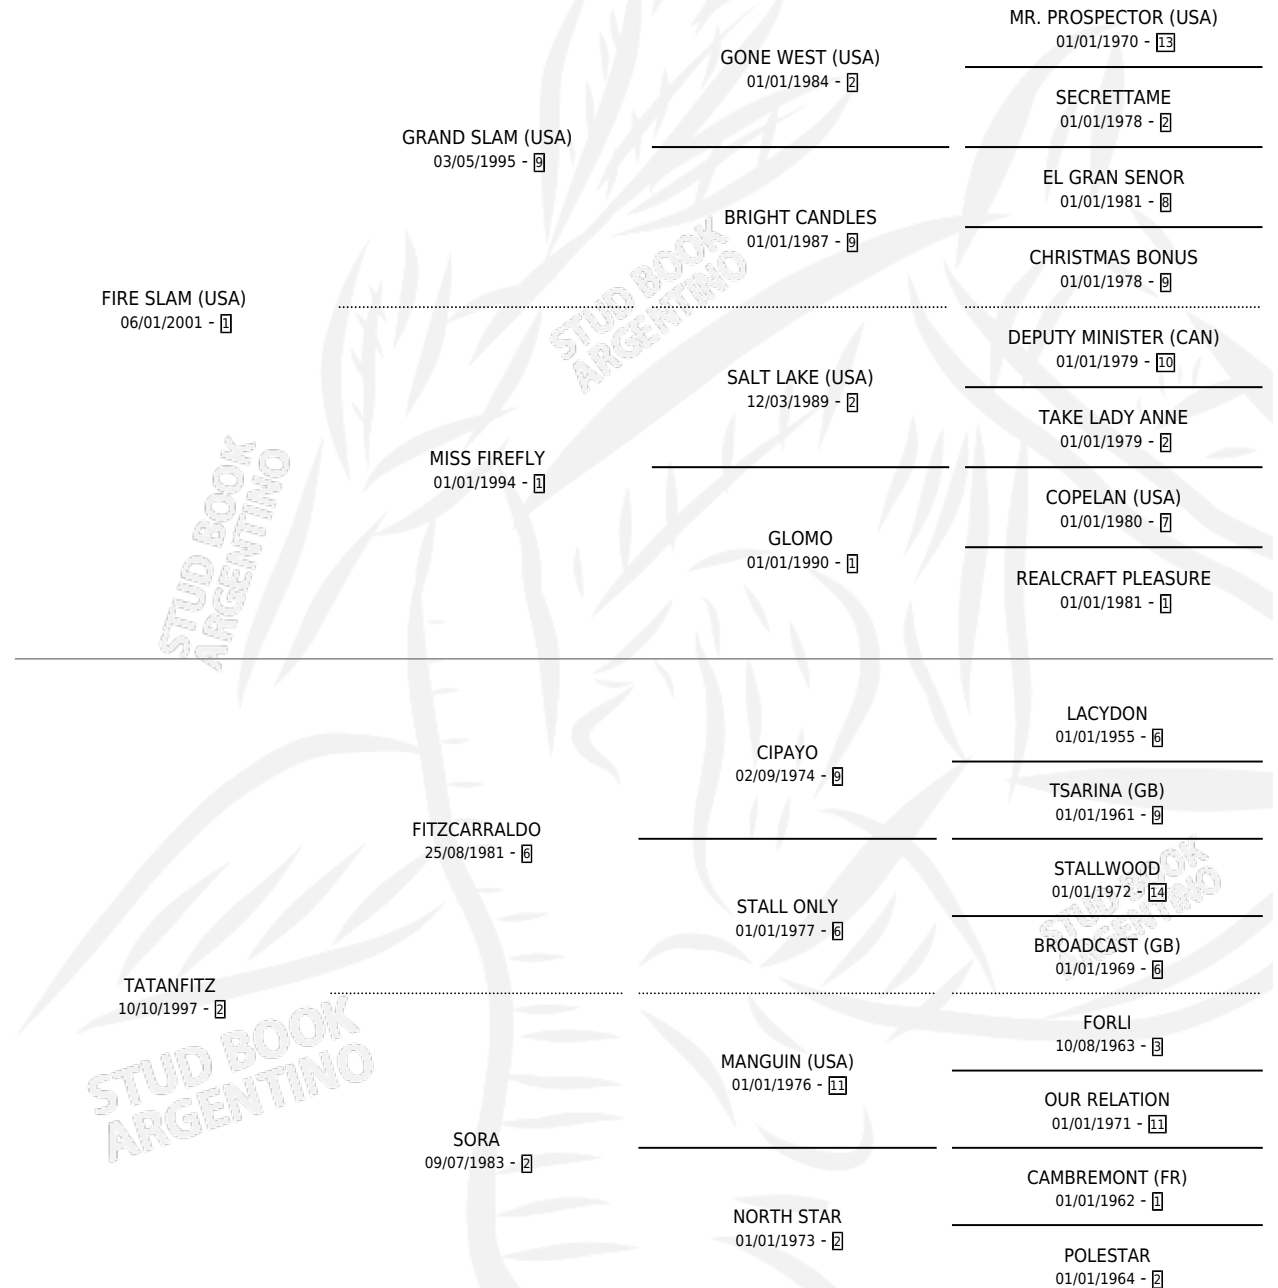

TURN FITZ

por FIRE SLAM (USA) y TATANFITZ por FITZCARRALDO

Argentina · Hembra · Zaino · SP · 25/09/2009
Familia 2-f · Volumen 40

ESTADO

TIPIFICACIÓN SANGUÍNEA	X
TIPIFICACIÓN POR ADN	✓
PASAPORTE	✓
IDENTIFICACIÓN POR MICROCHIP	✓
REPRODUCTOR	X

Lugar de nacimiento: Cumeneyen

Criador: Cumeneyen

PEDIGREE

CAMPAÑA

Solo carreras oficiales de Argentina

POR EDAD

EDAD	CC	1°	2°	3°	4°	5°	NP	CLC	CLG	CLCG1	CLGG1	IMPORTE	GANANCIA / CC
2 AÑOS	1	0	0	0	0	0	1	0	0	0	0	\$0	\$0
3 AÑOS	11	0	0	0	0	1	10	1	0	0	0	\$6,920	\$629
TOTALES	12	0	0	0	0	1	11	1	0	0	0	\$6,920	\$577
%		0.0%	0.0%	0.0%	0.0%	8.3%	91.7%	8.3%	0.0%	0.0%	0.0%		