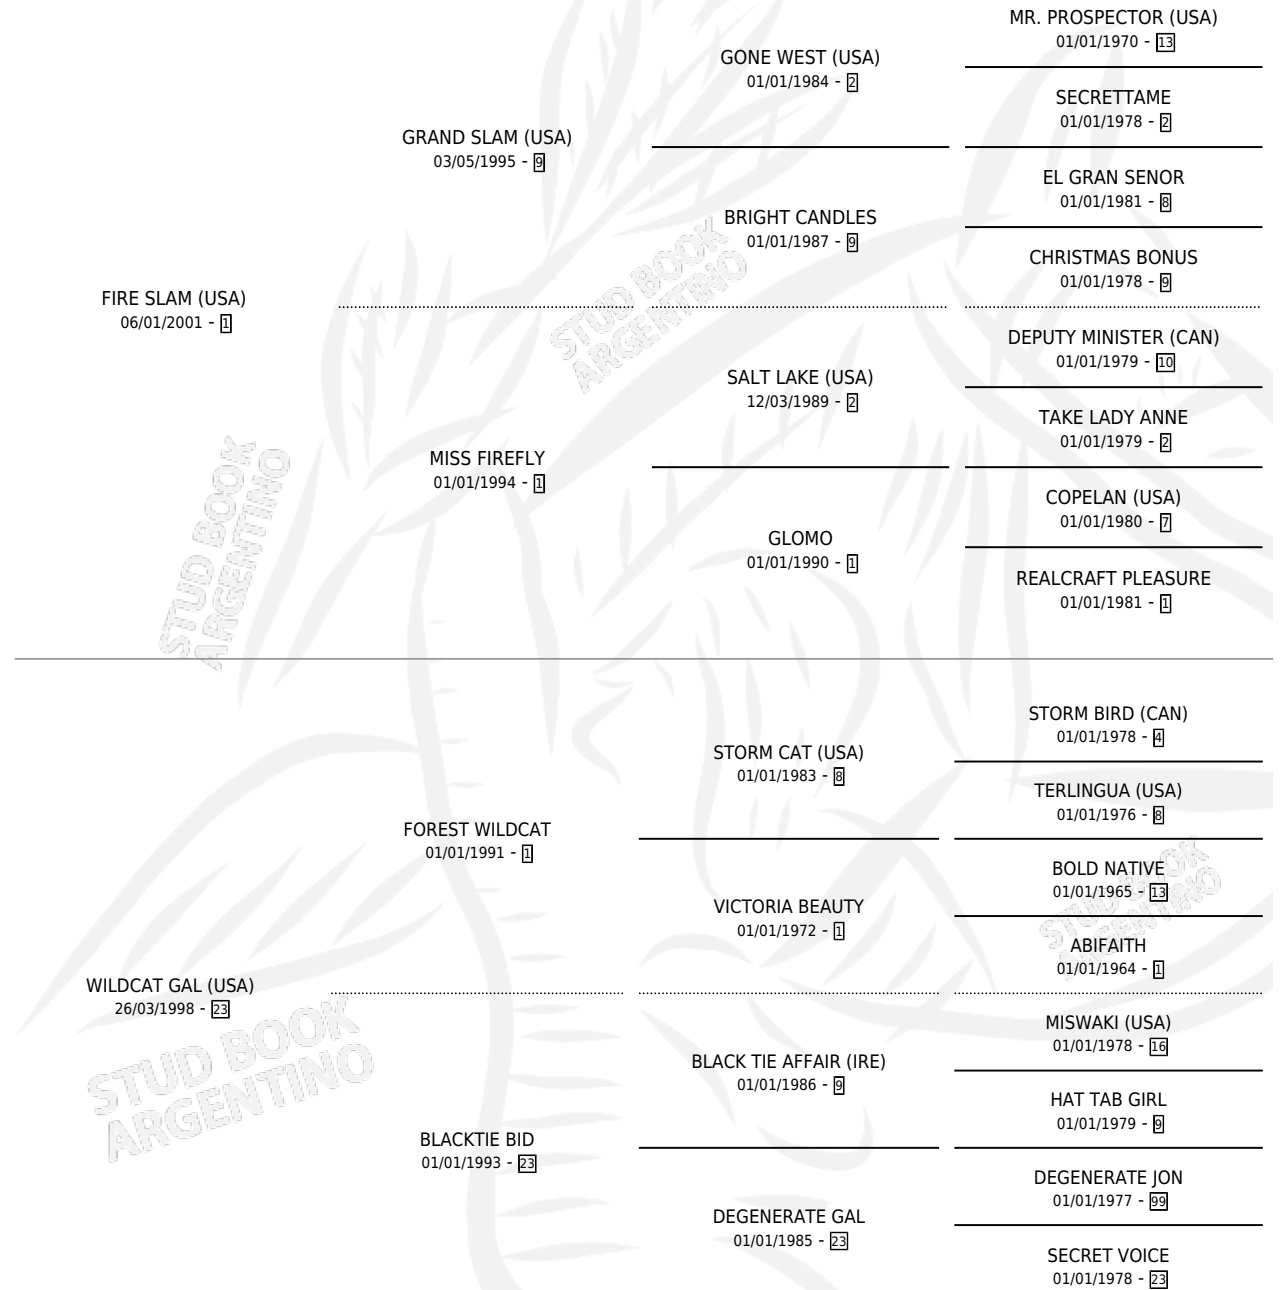

WILD QUEEN

por FIRE SLAM (USA) y WILDCAT GAL (USA) por FOREST WILDCAT

Argentina · Hembra · Alazan · SP · 17/09/2009
Familia 23-b · Volumen 40

ESTADO

TIPIFICACIÓN SANGUÍNEA	X
TIPIFICACIÓN POR ADN	X
PASAPORTE	X
IDENTIFICACIÓN POR MICROCHIP	X
REPRODUCTOR	X

Lugar de nacimiento: Cumeneyen

Criador: Cumeneyen

PEDIGREE

WILD QUEEN

Datos oficiales del Stud Book Argentino

Documento generado el 10/06/2026

studbook.org.ar