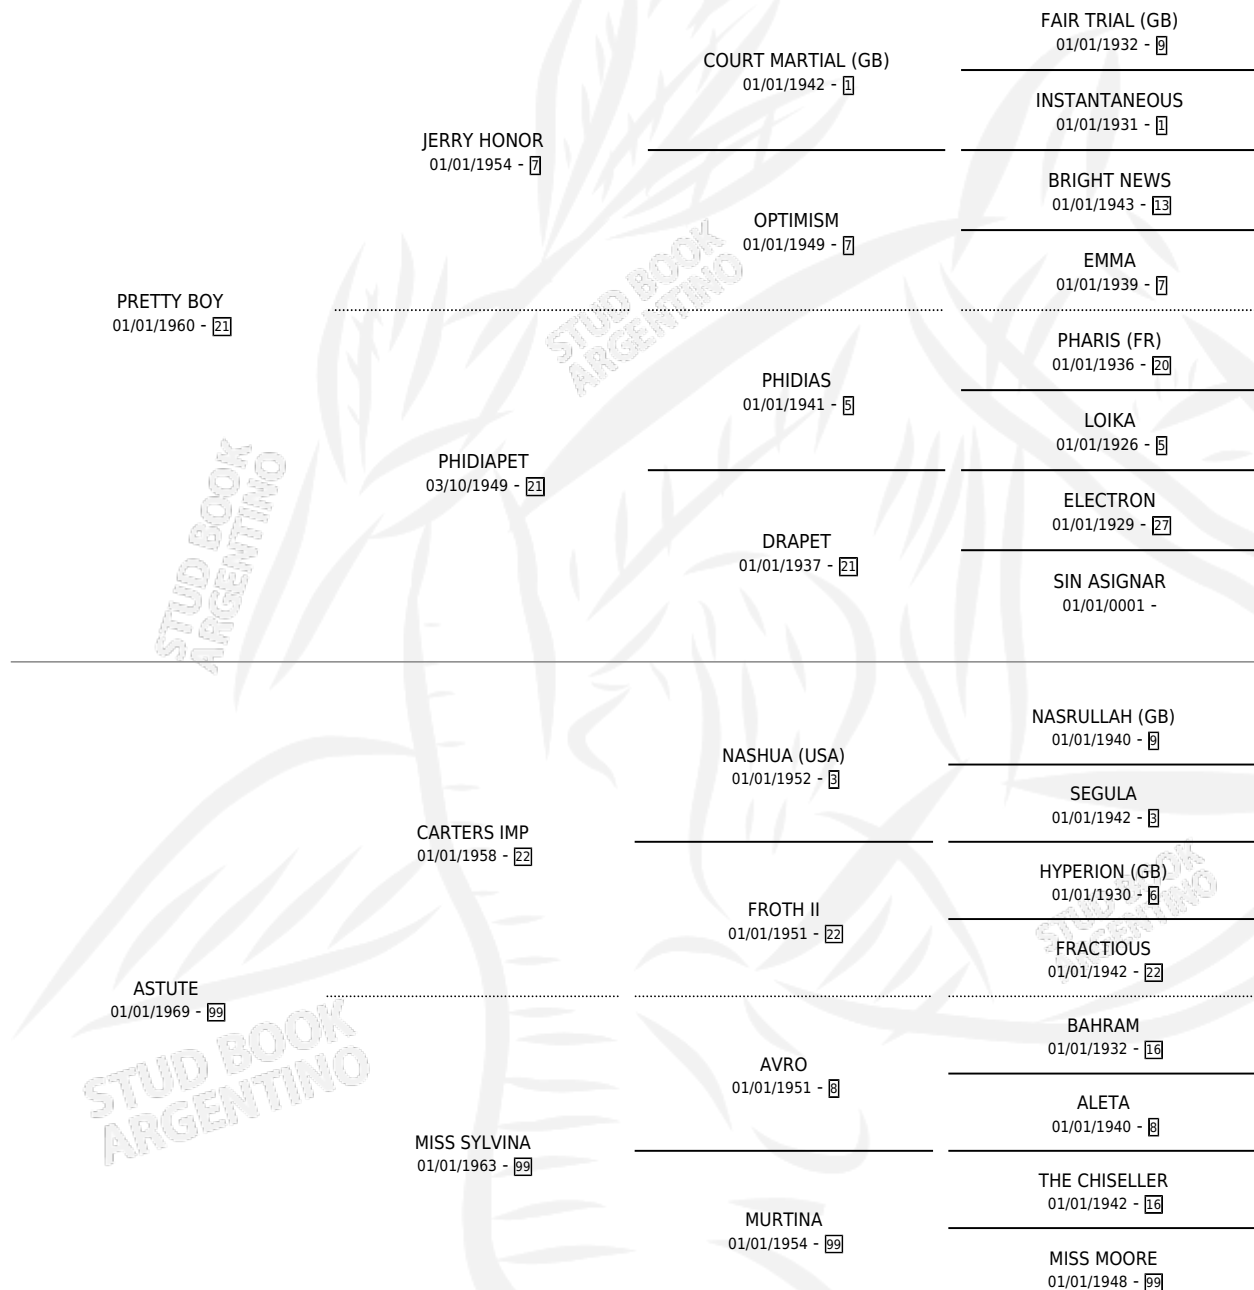

Lugar de nacimiento: Campo particular

Criador: Sin dato

~

HIJOS

	MACHOS	HEMBRAS
2 NACIERON	0	2
SIN ACTUACIONES		

PEDIGREE

S

mientos 2 / Efectividad 33.33%

PADRILLO	PRODUCTO	CRIADOR	1ER SERVICIO	ÚLTIMO SERVICIO
SUNWARD	Ø		18/08/1988	19/08/1988
PRETTY GRACIE	Ø		27/11/1987	27/11/1987
IRON	PAMPITA IRON (H A, 16/11/1987)	SIN DATO	03/12/1986	10/12/1986
IRON	Ø		01/12/1985	24/12/1985
IRON	GRACIELITA IRON (H A, 08/11/1984)	SIN DATO		
IRON	Ø			