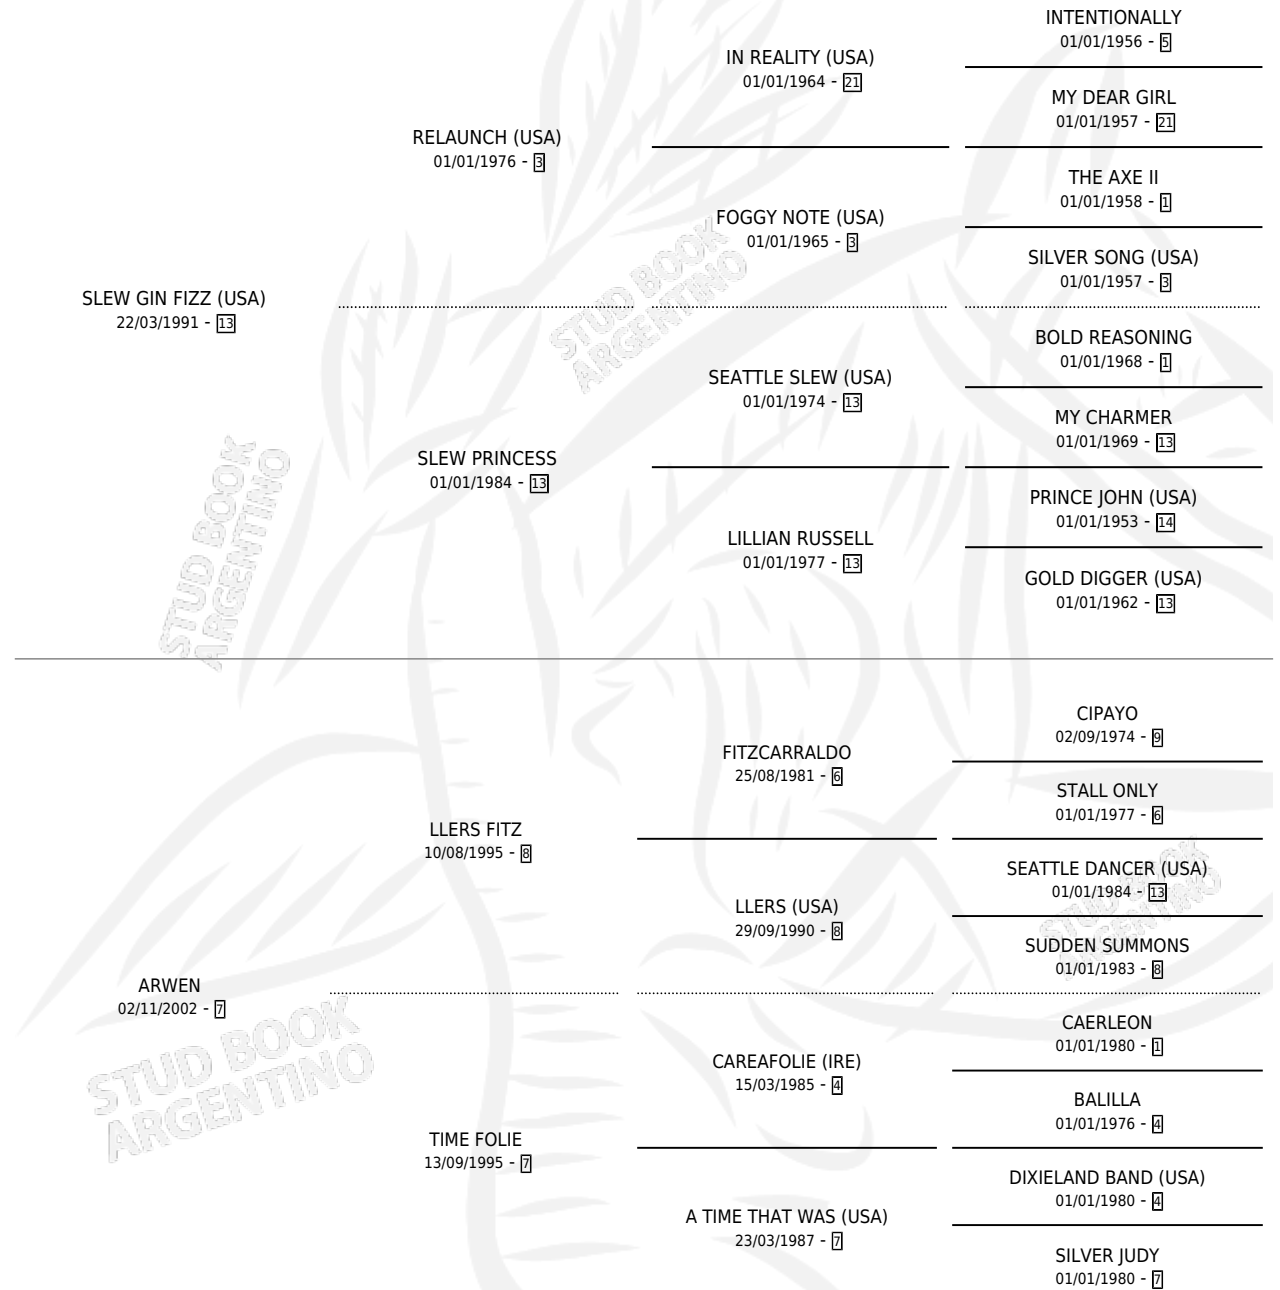

BLAU GRANA

por SLEW GIN FIZZ (USA) y ARWEN por LLEERS FITZ

Argentina · Macho · Tordillo · SP · 12/10/2009
Familia 7 · Volumen 40

ESTADO

TIPIFICACIÓN SANGUÍNEA	X
TIPIFICACIÓN POR ADN	✓
PASAPORTE	✓
IDENTIFICACIÓN POR MICROCHIP	✓
REPRODUCTOR	X

Lugar de nacimiento: San Lorenzo De Areco
Criador: Antonio Pareja Jorge

PEDIGREE

CAMPAÑA

Solo carreras oficiales de Argentina

POR EDAD

EDAD	CC	1°	2°	3°	4°	5°	NP	CLC	CLG	CLCG1	CLGG1	IMPORTE	GANANCIA / CC
3 AÑOS	1	0	0	0	0	0	1	0	0	0	0	\$0	\$0
TOTALES	1	0	0	0	0	0	1	0	0	0	0	\$0	\$0
%		0.0%	0.0%	0.0%	0.0%	0.0%	100%	0.0%	0.0%	0.0%	0.0%		