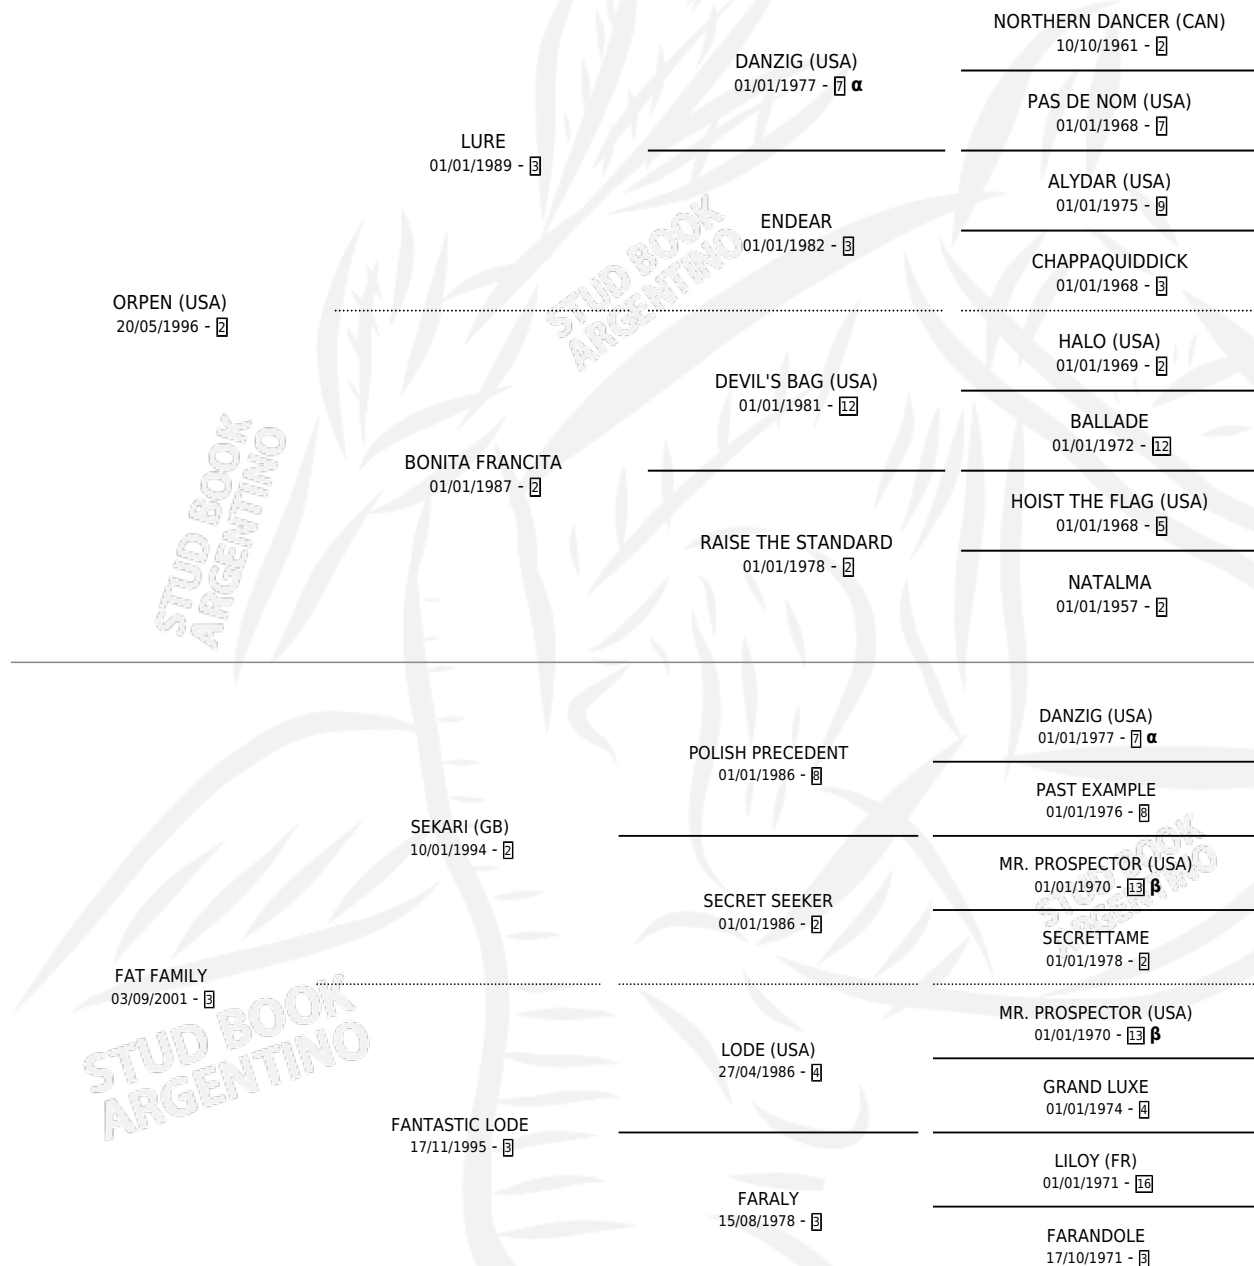

FLOR DEL VOLCAN

por ORPEN (USA) y FAT FAMILY por SEKARI (GB)

Argentina · Hembra · Zaino · SP · 13/10/2009
Familia 3-i · Volumen 40

ESTADO

TIPIFICACIÓN SANGUÍNEA	X
TIPIFICACIÓN POR ADN	X
PASAPORTE	X
IDENTIFICACIÓN POR MICROCHIP	X
REPRODUCTOR	X

Lugar de nacimiento: San Lorenzo De Areco
Criador: El Angel De Venecia S.R.L.

PEDIGREE

INBREEDING : α , β

FLOR DEL VOLCAN

Datos oficiales del Stud Book Argentino

Documento generado el 14/05/2026

studbook.org.ar