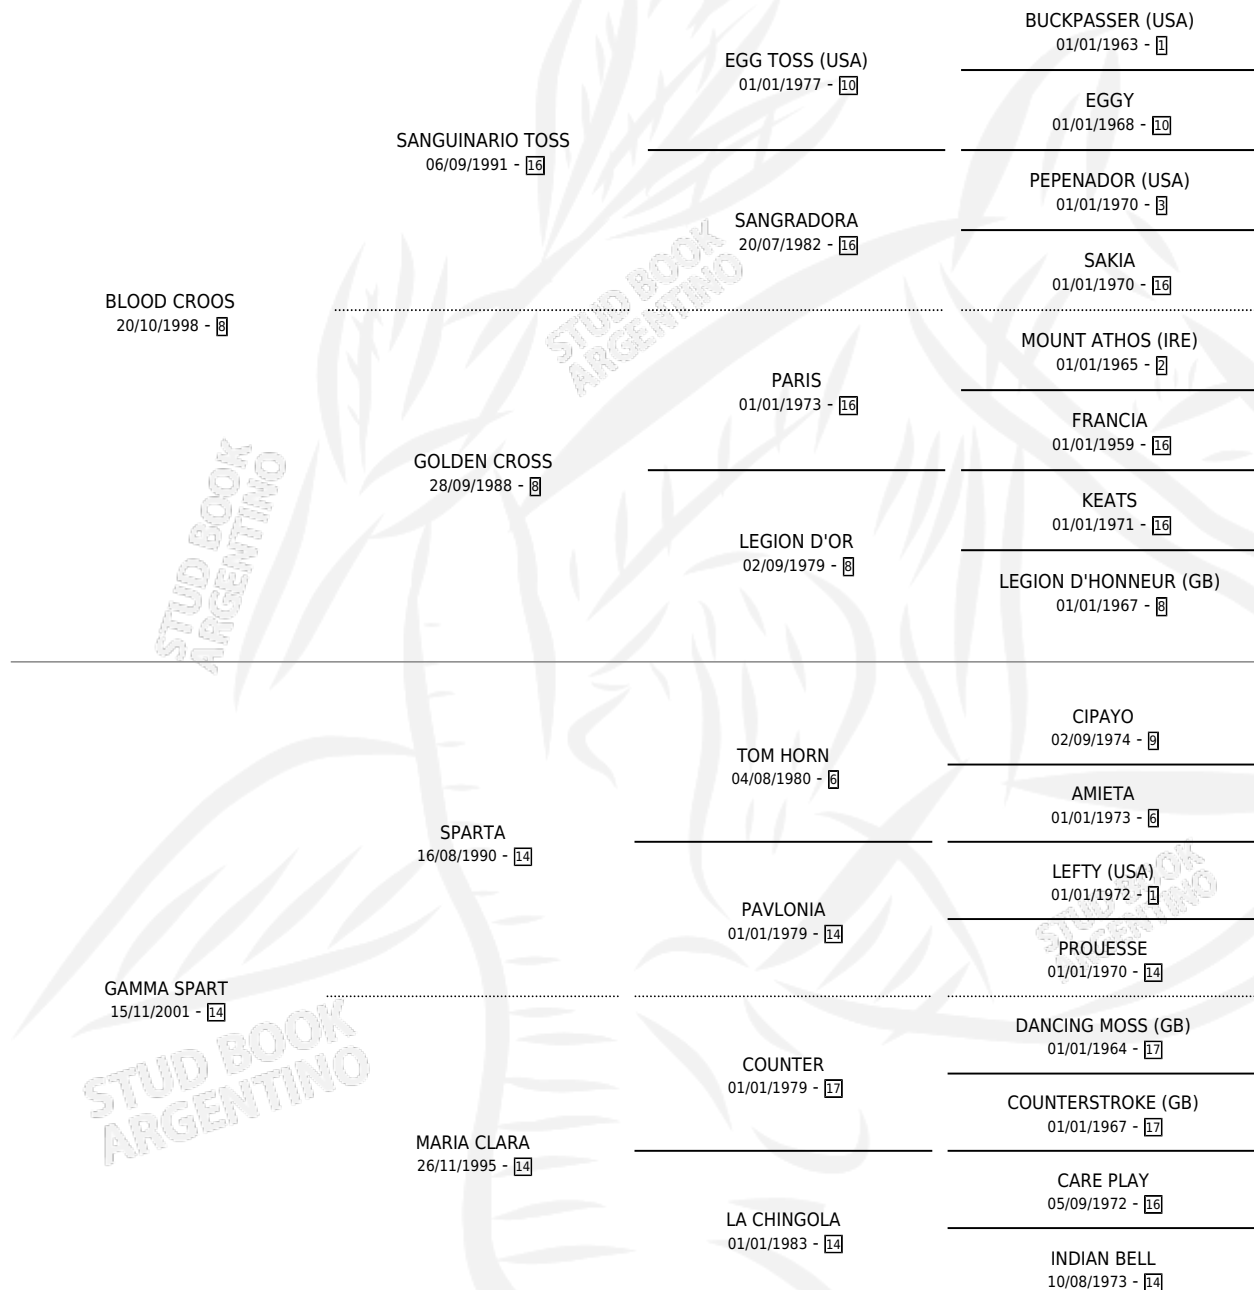

POBRE LINDA

por **BLOOD CROOS** y **GAMMA SPART** por **SPARTA**

Argentina · Hembra · Zaino Doradillo · SP · 24/08/2008
Familia 14-f · Volumen 40

ESTADO

TIPIFICACIÓN SANGUÍNEA	X
TIPIFICACIÓN POR ADN	✓
PASAPORTE	✓
IDENTIFICACIÓN POR MICROCHIP	✓
REPRODUCTOR	✓

Lugar de nacimiento: Campo particular

Criador: Mangudo Claudio Daniel

~

HIJOS

	MACHOS	HEMBRAS
4 NACIERON	2	2
SIN ACTUACIONES		

PEDIGREE