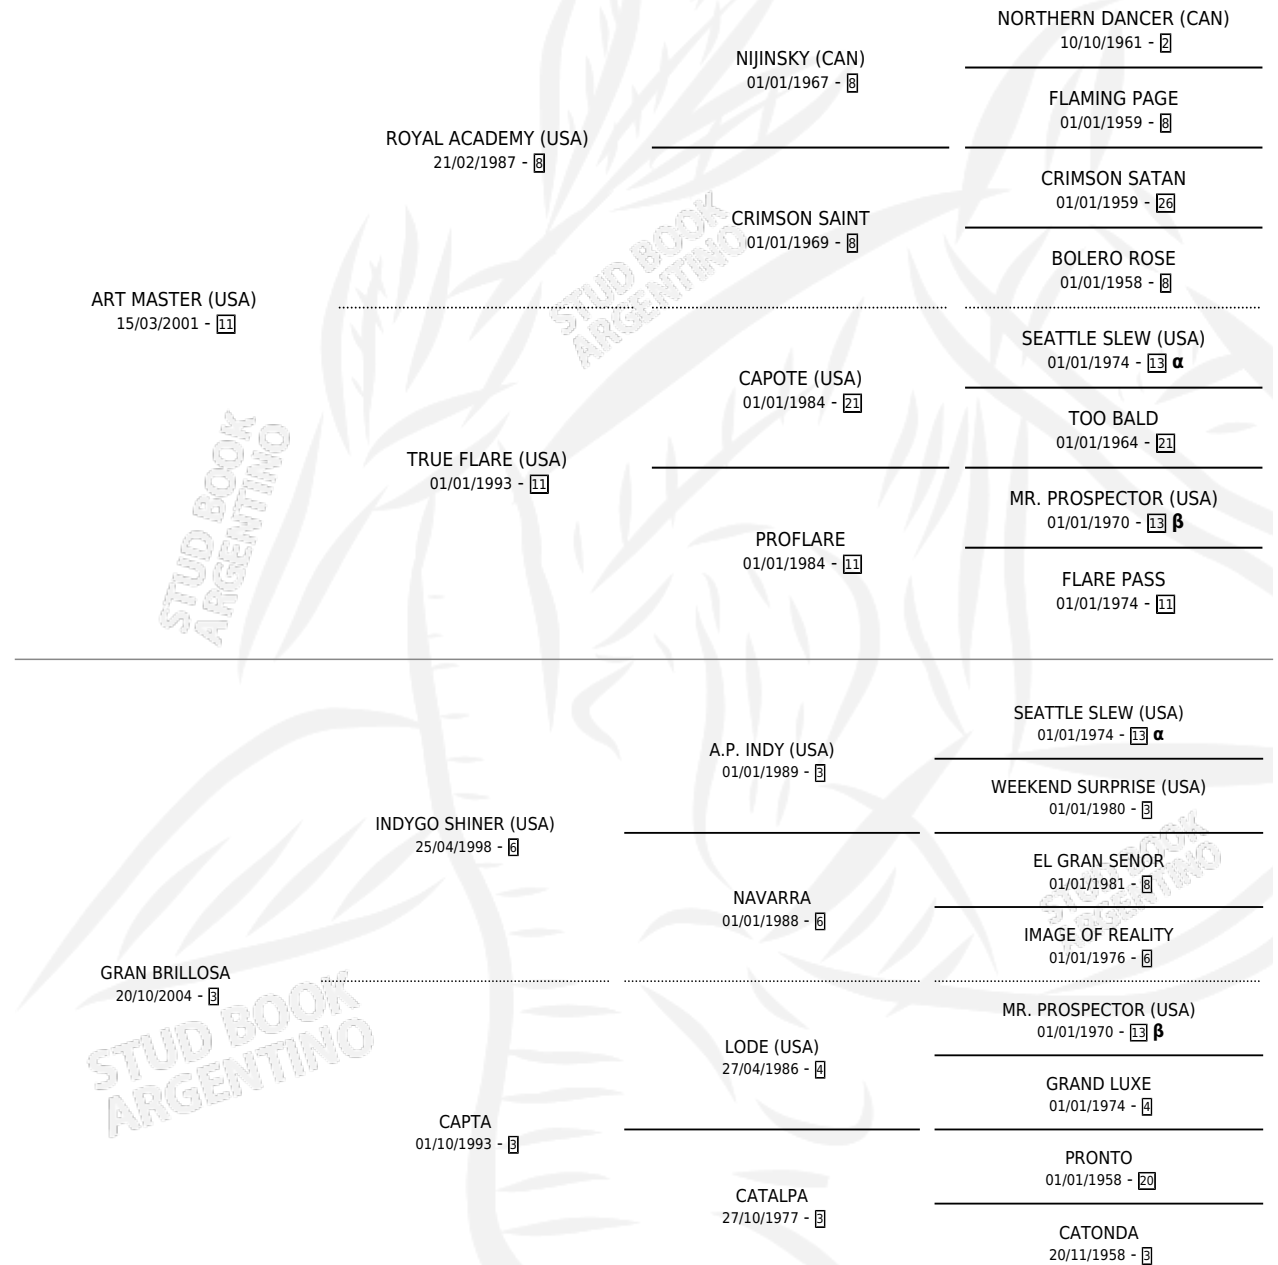

CHOLA MASTER

por ART MASTER (USA) y GRAN BRILLOSA por INDYGO SHINER (USA)

Argentina · Hembra · Zaino · SP · 30/09/2009
Familia 3-n · Volumen 40

ESTADO

TIPIFICACIÓN SANGUÍNEA	X
TIPIFICACIÓN POR ADN	✓
PASAPORTE	✓
IDENTIFICACIÓN POR MICROCHIP	✓
REPRODUCTOR	X

Lugar de nacimiento: Don Serapio

Criador: Sin dato

PEDIGREE

INBREEDING : α, β

CHOLA MASTER

Datos oficiales del Stud Book Argentino

Documento generado el 19/05/2025

studbook.org.ar