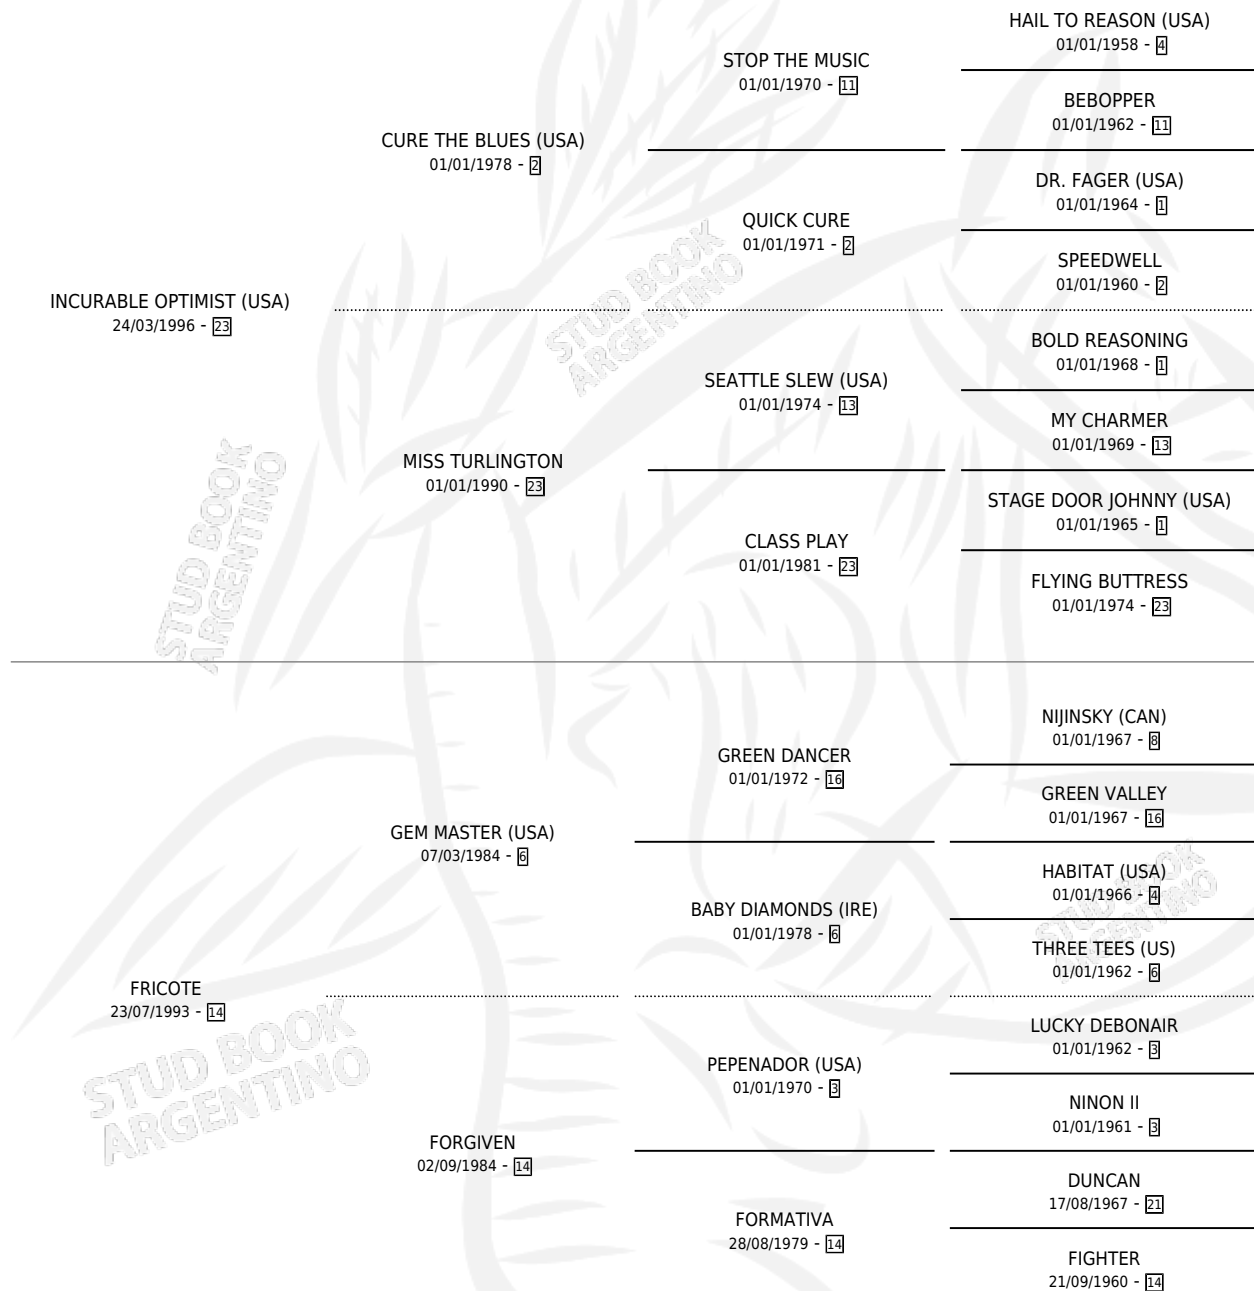

ZANGADA

por **INCURABLE OPTIMIST (USA)** y **FRICOTE** por **GEM MASTER (USA)**

Argentina · Hembra · Zaino · SP · 18/09/2009
Familia 14-a · Volumen 40

ESTADO

TIPIFICACIÓN SANGUÍNEA	X
TIPIFICACIÓN POR ADN	✓
PASAPORTE	✓
IDENTIFICACIÓN POR MICROCHIP	✓
REPRODUCTOR	X

Lugar de nacimiento: El Manzanar
Criador: El Manzanar

PEDIGREE

CAMPAÑA

Solo carreras oficiales de Argentina

POR EDAD

EDAD	CC	1°	2°	3°	4°	5°	NP	CLC	CLG	CLCG1	CLGG1	IMPORTE	GANANCIA / CC
4 AÑOS	2	0	0	0	0	0	2	0	0	0	0	\$0	\$0
5 AÑOS	7	1	0	0	1	0	5	0	0	0	0	\$23,300	\$3,329
6 AÑOS	2	0	0	1	0	0	1	0	0	0	0	\$4,500	\$2,250
TOTALES	11	1	0	1	1	0	8	0	0	0	0	\$27,800	\$2,527
%		9.1%	0.0%	9.1%	9.1%	0.0%	72.7%	0.0%	0.0%	0.0%	0.0%		

Ganadora en Rosario - \$27,800, a los 5 años.

POR DISTANCIA

HIPODROMO	CC	1°	2°	3°	4°	5°	NP	CLC	CLG	CLCG1	CLGG1	IMPORTE
LA PLATA	4	0	0	1	0	0	3	0	0	0	0	\$4,500
1200 MTS	2	0	0	0	0	0	2	0	0	0	0	\$0
1100 MTS	1	0	0	1	0	0	0	0	0	0	0	\$4,500
1400 MTS	1	0	0	0	0	0	1	0	0	0	0	\$0
SAN ISIDRO	2	0	0	0	0	0	2	0	0	0	0	\$0
1200 MTS	1	0	0	0	0	0	1	0	0	0	0	\$0
1600 MTS	1	0	0	0	0	0	1	0	0	0	0	\$0
ROSARIO	5	1	0	0	1	0	3	0	0	0	0	\$23,300
1100 MTS	3	1	0	0	1	0	1	0	0	0	0	\$23,300
1400 MTS	1	0	0	0	0	0	1	0	0	0	0	\$0
1200 MTS	1	0	0	0	0	0	1	0	0	0	0	\$0