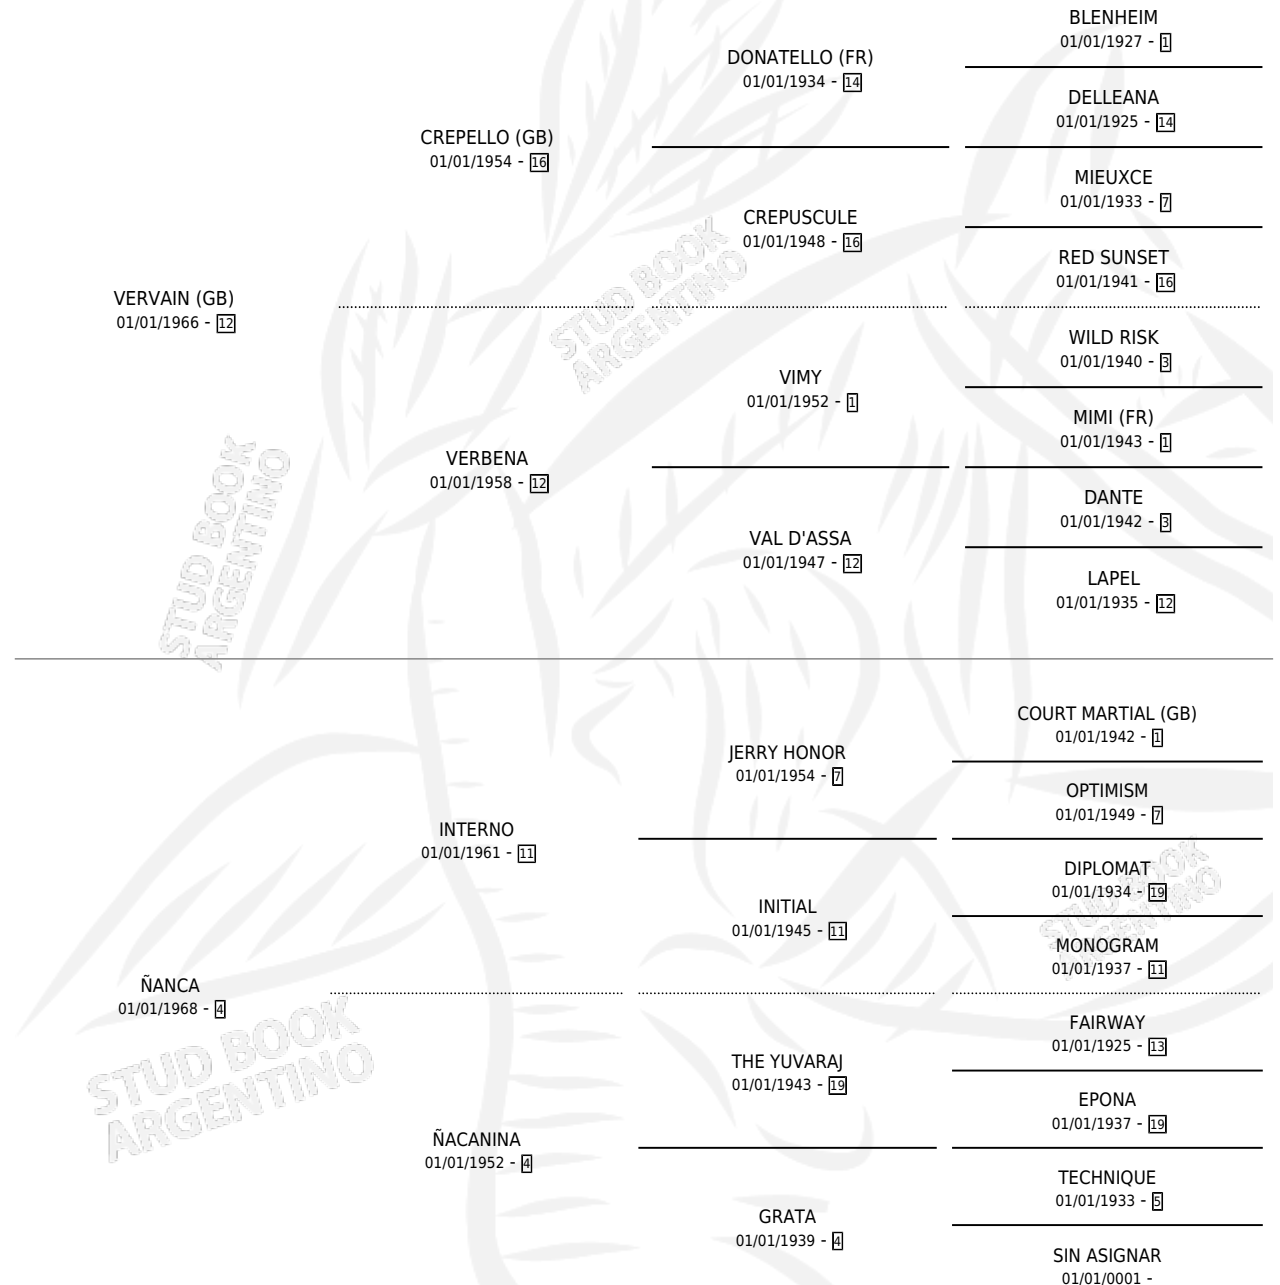

VERAN

por **VERVAIN (GB)** y **ÑANCA** por **INTERNO**

Argentina · Hembra · Zaino · SP · 01/01/1975
Familia 4-i · Volumen 29

ESTADO

TIPIFICACIÓN SANGUÍNEA	✓
TIPIFICACIÓN POR ADN	X
PASAPORTE	X
IDENTIFICACIÓN POR MICROCHIP	X
REPRODUCTOR	✓

Lugar de nacimiento: Campo particular

Criador: Sin dato

~

HIJOS

	MACHOS	HEMBRAS
14 NACIERON	5	9
5 CORRIERON	3	2
5 GANARON	3	2
0 GANADORES CL	0 GANADORES GR	0 GANADORES G1

PEDIGREE

CAMPAÑA

Solo carreras oficiales de Argentina

SERVICIOS

Servicios **16** / Nacimientos **13** / Efectividad **81.25%**

PADRILLO	PRODUCTO	CRIADOR	1ER SERVICIO	ÚLTIMO SERVICIO
FANCY HALO	∅		27/12/1999	29/12/1999
DON JUAN TAG	JUANA VERA (H Z, 18/10/1999)	SIN DATO	04/10/1998	04/11/1998
DON JUAN TAG	JUAN VERITO (M A, 03/11/1997)	SIN DATO	20/10/1996	14/11/1996
BEAUTIFUL BOY	EN VERVA (H A, 12/10/1996) •MURIÓ EL 12/03/1997•	SIN DATO	31/10/1995	04/11/1995
SISMOGRAFO	SIN FAMA (H ZD, 14/10/1995)	SIN DATO	15/11/1994	19/11/1994
SISMOGRAFO	SIN VERO (M ZC, 07/11/1994)	SIN DATO	23/11/1993	25/11/1993
EL AZAR	ES VERVA (H A, 04/10/1993)	SIN DATO	17/10/1992	17/10/1992
SISMOGRAFO	∅		17/08/1991	22/11/1991
DANCING ROBE (GB)	DOÑA VERAN (H Z, 08/08/1991) •MURIÓ EL 10/04/2007•	SIN DATO	03/09/1990	07/09/1990
DANCING ROBE (GB)	DON VICTORIO (M Z, 26/08/1990)	SIN DATO	15/09/1989	19/09/1989
CAN SNOW	CARITA BLANCA (H Z, 06/09/1989) •MURIÓ EL 30/04/2009•	SIN DATO	27/09/1988	27/09/1988
CAN SNOW	CAN RUN (H ZC, 15/09/1988)	SIN DATO	05/10/1987	07/10/1987
TABLE'S PRIDE	TABLA RUBIA (H Z, 26/09/1987)	SIN DATO	03/10/1986	05/10/1986
TABLE'S PRIDE	TA VISTA (H ZC, 26/09/1986)	SIN DATO	17/08/1985	24/10/1985
DUNCAN	VERDUGO (M Z, 09/08/1985) •MURIÓ EL 27/04/1986•	SIN DATO		
COUNTRY DOCTOR (USA)	∅			