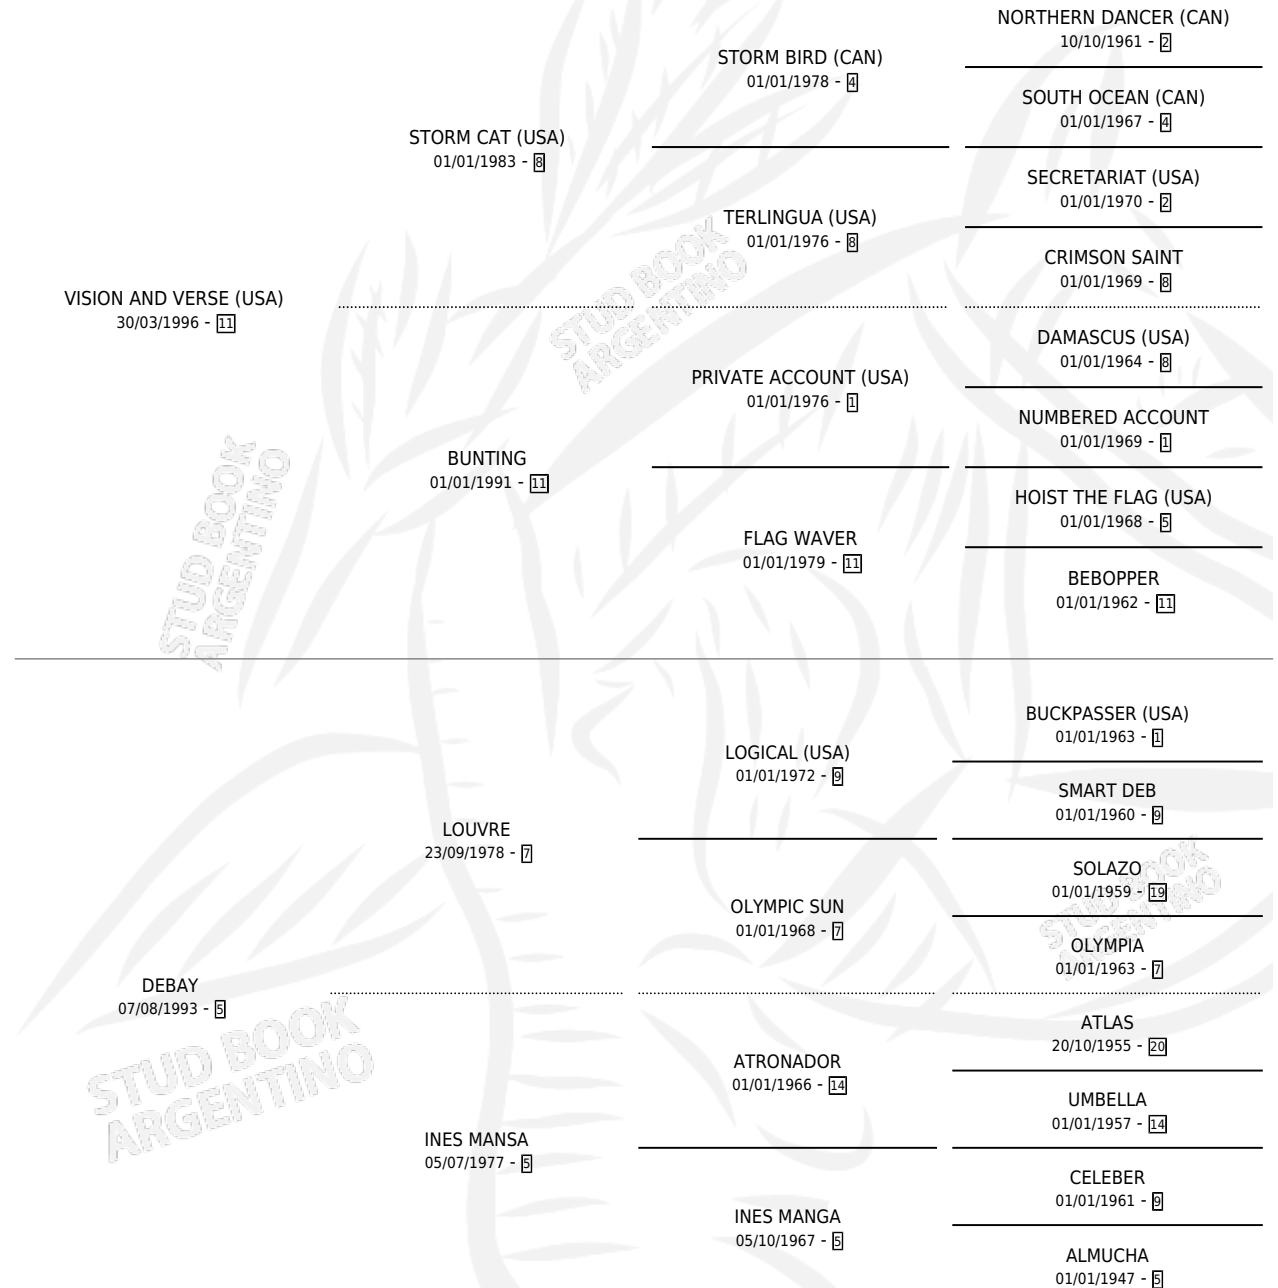

INENARRABLE

por VISION AND VERSE (USA) y DEBAY por LOUVRE

Argentina · Hembra · Zaino · SP · 14/10/2009
Familia 5-b · Volumen 40

ESTADO

TIPIFICACIÓN SANGUÍNEA	X
TIPIFICACIÓN POR ADN	✓
PASAPORTE	✓
IDENTIFICACIÓN POR MICROCHIP	✓
REPRODUCTOR	X

Lugar de nacimiento: La Gringa

Criador: La Gringa

PEDIGREE

CAMPAÑA

Solo carreras oficiales de Argentina

POR EDAD

EDAD	CC	1°	2°	3°	4°	5°	NP	CLC	CLG	CLCG1	CLGG1	IMPORTE	GANANCIA / CC
3 AÑOS	1	0	0	0	0	0	1	0	0	0	0	\$0	\$0
5 AÑOS	2	0	0	0	0	0	2	0	0	0	0	\$0	\$0
TOTALES	3	0	0	0	0	0	3	0	0	0	0	\$0	\$0
%		0.0%	0.0%	0.0%	0.0%	0.0%	100%	0.0%	0.0%	0.0%	0.0%		