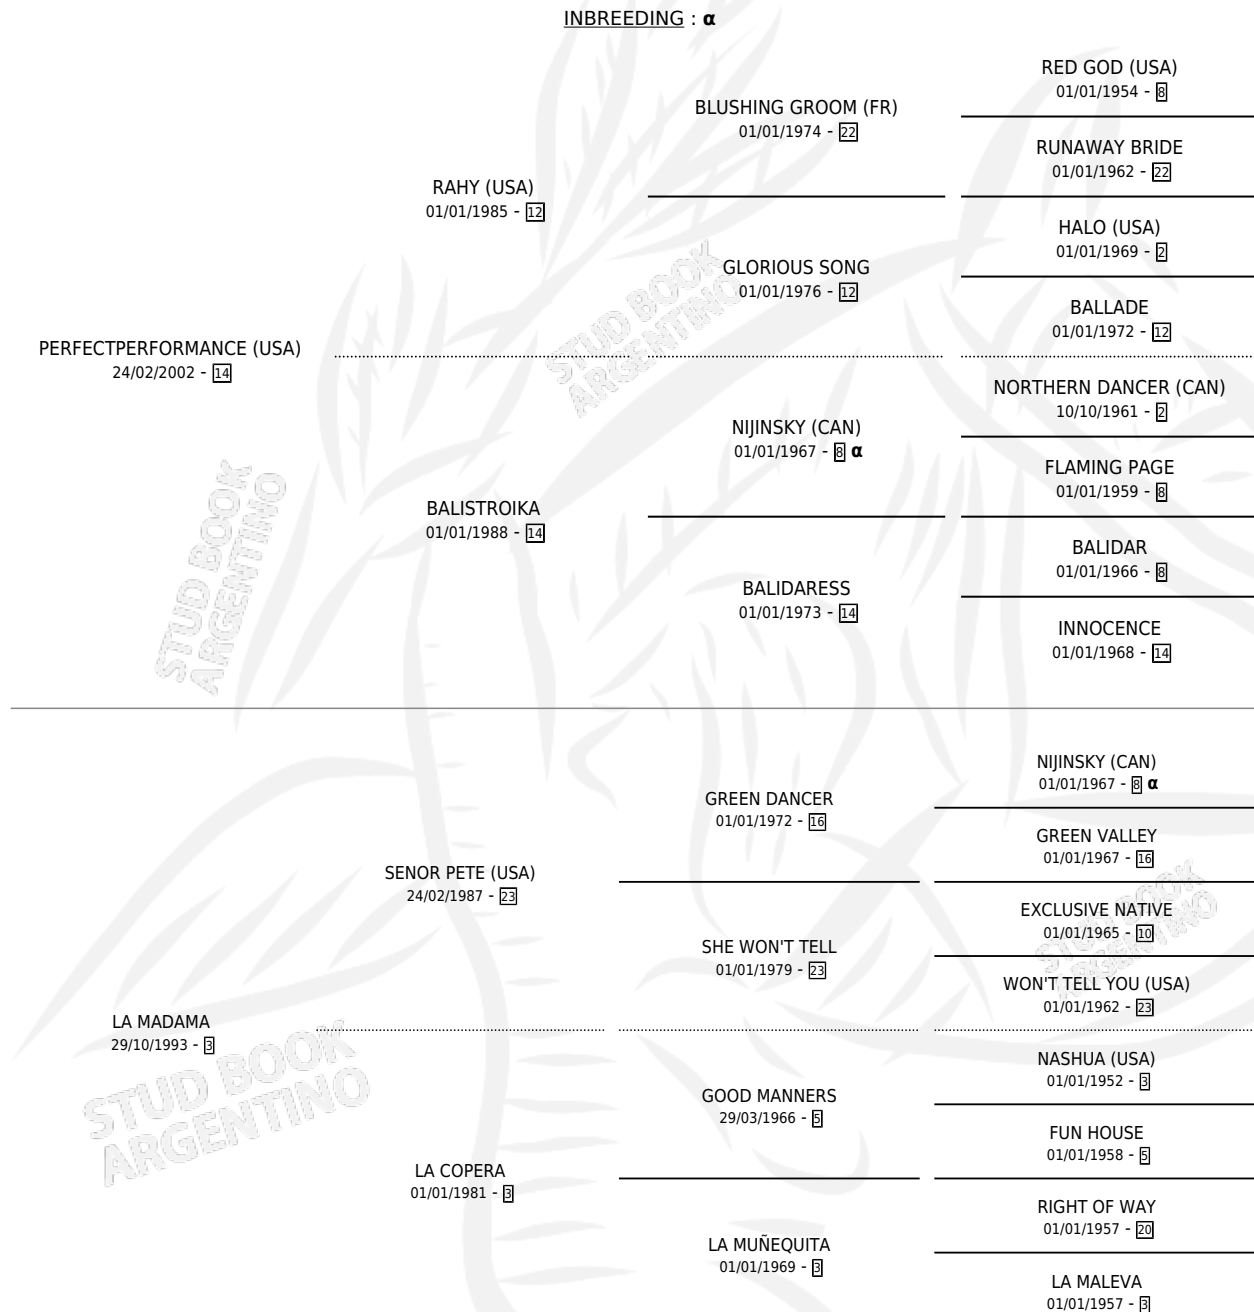

LA PEGADA

por **PERFECTPERFORMANCE (USA)** y **LA MADAMA** por **SEÑOR PETE (USA)**

Argentina · Hembra · Alazan · SP · 14/09/2009
Familia 3-h · Volumen 40

ESTADO

TIPIFICACIÓN SANGUÍNEA	X
TIPIFICACIÓN POR ADN	✓
PASAPORTE	✓
IDENTIFICACIÓN POR MICROCHIP	✓
REPRODUCTOR	✓

Lugar de nacimiento: Santa Ines
Criador: Santa Ines

~

HIJOS

	MACHOS	HEMBRAS
1 NACIERON	0	1
1 CORRIERON	0	1

SIN ACTUACIONES

PEDIGREE

INBREEDING : α

CAMPAÑA

Solo carreras oficiales de Argentina

POR EDAD

EDAD	CC	1°	2°	3°	4°	5°	NP	CLC	CLG	CLCG1	CLGG1	IMPORTE	GANANCIA / CC
2 AÑOS	2	0	0	0	1	0	1	0	0	0	0	\$7,200	\$3,600
3 AÑOS	3	1	1	0	1	0	0	0	0	0	0	\$66,700	\$22,233
5 AÑOS	1	0	0	0	0	1	0	0	0	0	0	\$2,400	\$2,400
TOTALES	6	1	1	0	2	1	1	0	0	0	0	\$76,300	\$12,717
%		16.7%	16.7%	0.0%	33.3%	16.7%	16.7%	0.0%	0.0%	0.0%	0.0%		

Ganadora en San Isidro - \$76,300, a los 3 años.

POR DISTANCIA

HIPODROMO	CC	1°	2°	3°	4°	5°	NP	CLC	CLG	CLCG1	CLGG1	IMPORTE
SAN ISIDRO	4	1	0	0	1	1	1	0	0	0	0	\$55,600
1600 MTS	3	1	0	0	0	1	1	0	0	0	0	\$50,800
1400 MTS	1	0	0	0	1	0	0	0	0	0	0	\$4,800
PALERMO	2	0	1	0	1	0	0	0	0	0	0	\$20,700
1400 MTS	2	0	1	0	1	0	0	0	0	0	0	\$20,700