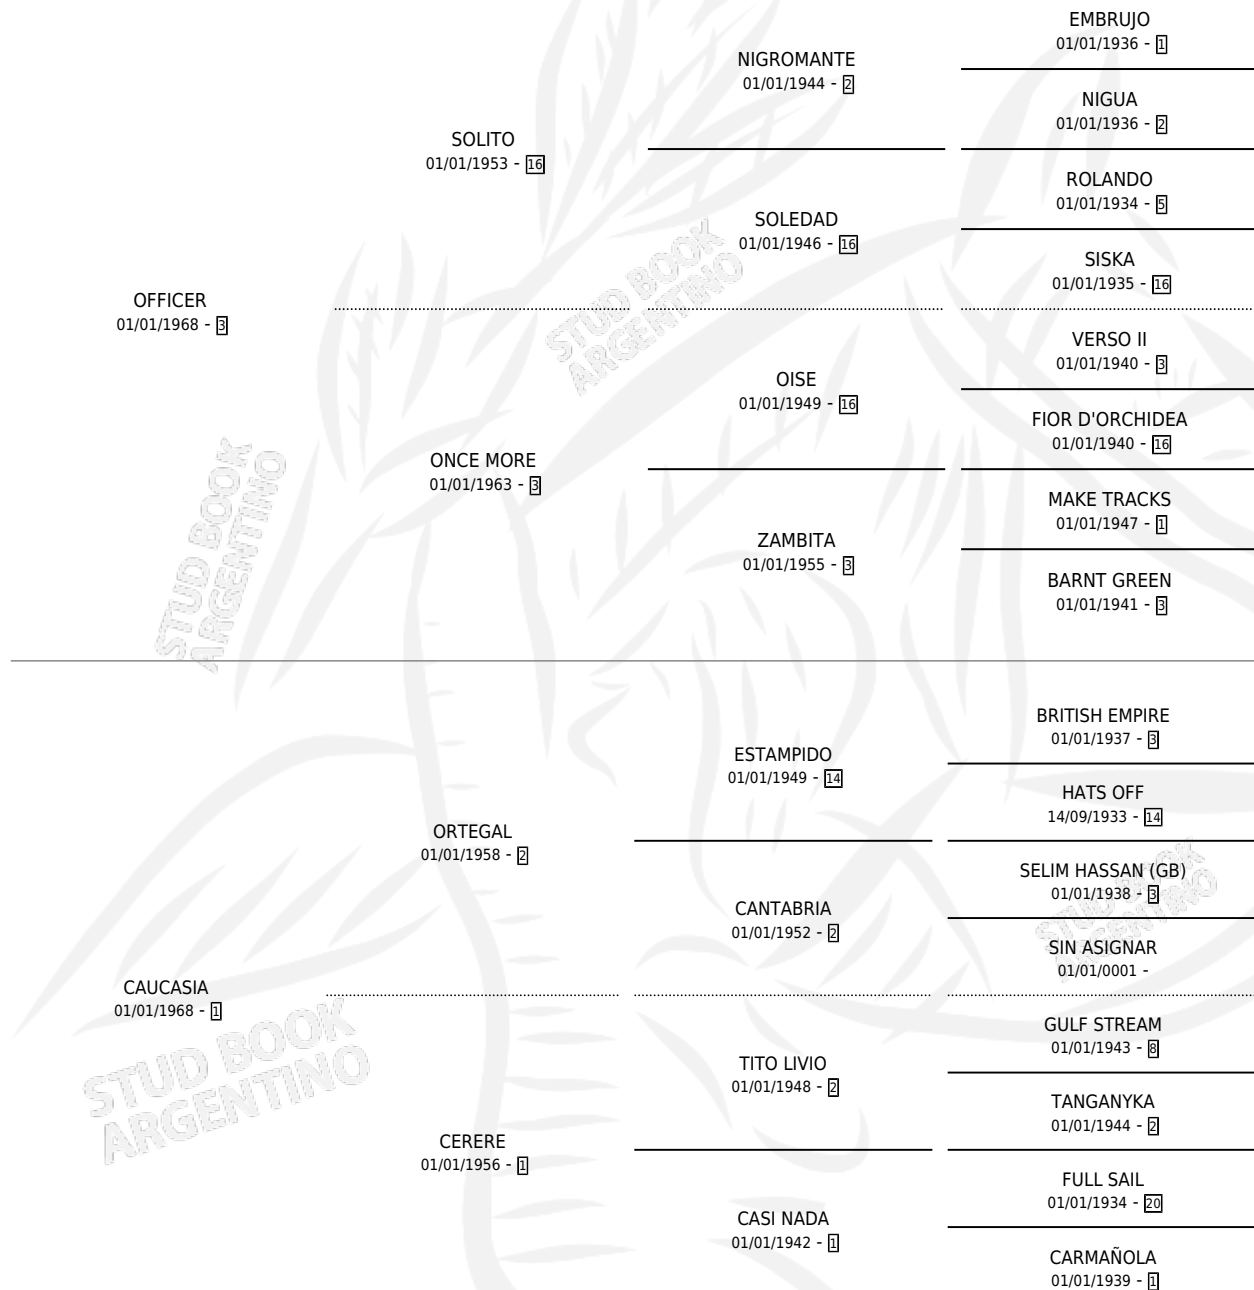

FALSA IMAGEN

por OFFICER y CAUCASIA por ORTEGAL

Argentina · Hembra · Zaino · SP · 24/10/1975
Familia 1-j · Volumen 29

ESTADO

TIPIFICACIÓN SANGUÍNEA	X
TIPIFICACIÓN POR ADN	X
PASAPORTE	X
IDENTIFICACIÓN POR MICROCHIP	X
REPRODUCTOR	✓

Lugar de nacimiento: Campo particular

Criador: Sin dato

~

HIJOS

	MACHOS	HEMBRAS
2 NACIERON	1	1
SIN ACTUACIONES		

PEDIGREE