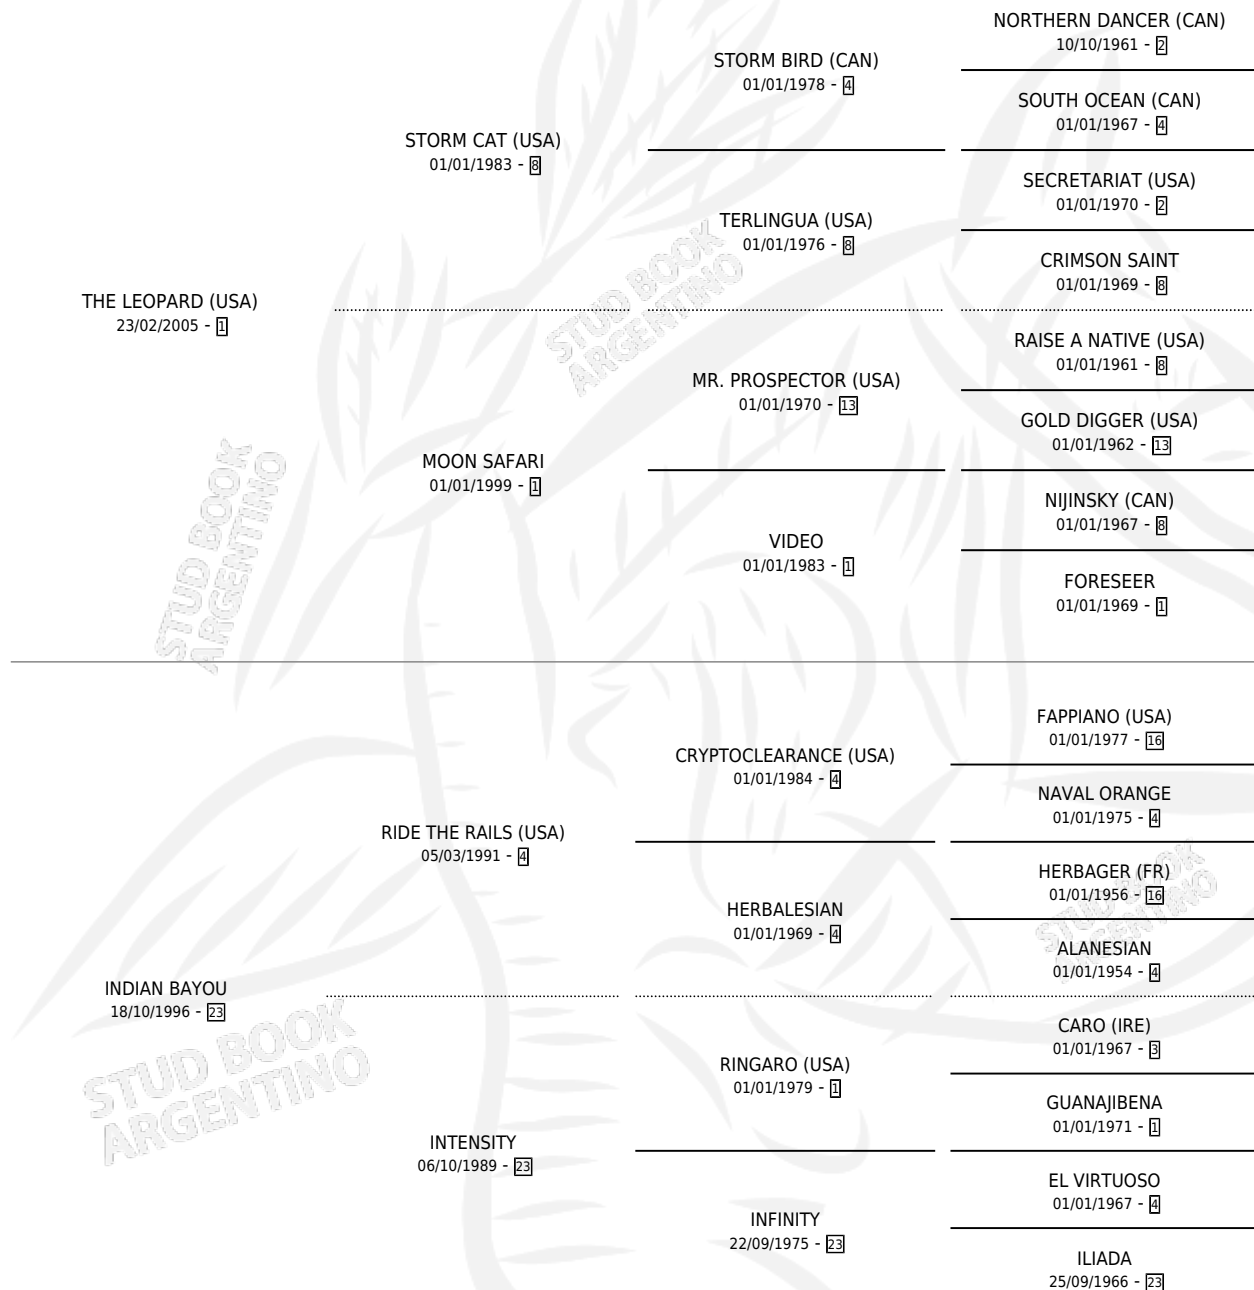

INDIAN TIGRESS

por THE LEOPARD (USA) y INDIAN BAYOU por RIDE THE RAILS (USA)

Argentina · Hembra · Zaino · SP · 19/09/2009
Familia 23-a · Volumen 40

ESTADO

| | |
|------------------------------|---|
| TIPIFICACIÓN SANGUÍNEA | X |
| TIPIFICACIÓN POR ADN | ✓ |
| PASAPORTE | ✓ |
| IDENTIFICACIÓN POR MICROCHIP | ✓ |
| REPRODUCTOR | ✓ |

Lugar de nacimiento: Santa Ines
Criador: Santa Ines

~

HIJOS

| | MACHOS | HEMBRAS |
|-------------|--------|---------|
| 2 NACIERON | 1 | 1 |
| 1 CORRIERON | 0 | 1 |

SIN ACTUACIONES

PEDIGREE

S

mientos 2 / Efectividad 50.00%

| PADRILLO | PRODUCTO | CRIADOR | 1ER SERVICIO | ÚLTIMO SERVICIO |
|---|--------------------------------------|--------------------|--------------|-----------------|
| SARDINERO | ∅ | | 28/10/2016 | 15/11/2016 |
| INDIAN TIGRESS | ∅ | | 27/10/2015 | 27/10/2015 |
| Datos oficiales del Stud Book Argentino FUEGO E HIERRO | INDIA FUEGUINA (H Z, 14/10/2015) | EL MOGOTE | 16/10/2014 | 04/11/2014 |
| Documentó generado el 15/05/2026 PERFECTPERFORMANCE (USA) studbook.org.ar | INDIO CORDILLERANO (M A, 22/08/2014) | CAMPO PEDRO DANIEL | 05/09/2013 | 05/09/2013 |