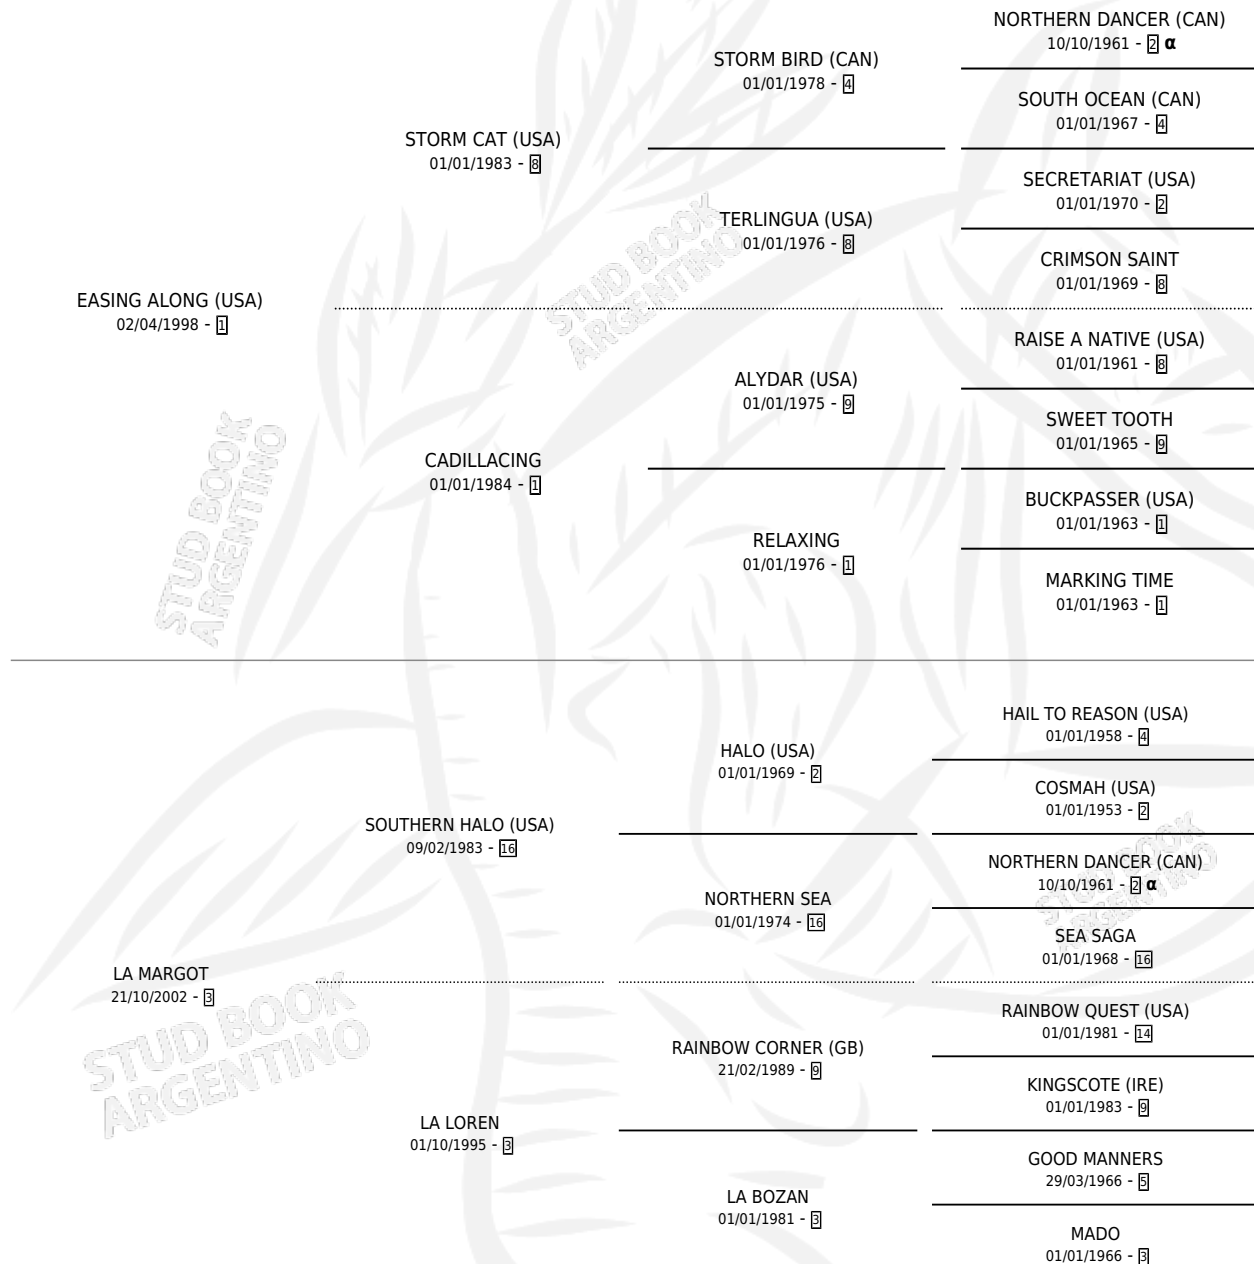

LA CAVANI

por **EASING ALONG (USA)** y **LA MARGOT** por **SOUTHERN HALO (USA)**

Argentina · Hembra · Alazan · SP · 12/09/2009
Familia 3-h · Volumen 40

ESTADO

TIPIFICACIÓN SANGUÍNEA	X
TIPIFICACIÓN POR ADN	✓
PASAPORTE	✓
IDENTIFICACIÓN POR MICROCHIP	✓
REPRODUCTOR	✓

Lugar de nacimiento: La Quebrada
Criador: La Quebrada

PEDIGREE

INBREEDING : α

S

mientos 0 / Efectividad 0.00%

PADRILLO	PRODUCTO	CRIADOR	1ER SERVICIO	ÚLTIMO SERVICIO
REMOTE (GB)	∅		12/10/2018	08/11/2018
LA CAVANI	∅		19/08/2017	19/08/2017
Datos oficiales del Stud Book Argentino	∅		27/08/2016	24/10/2016
LE BLUES	∅		25/08/2015	25/08/2015
INDY POINT	∅		19/10/2014	19/10/2014