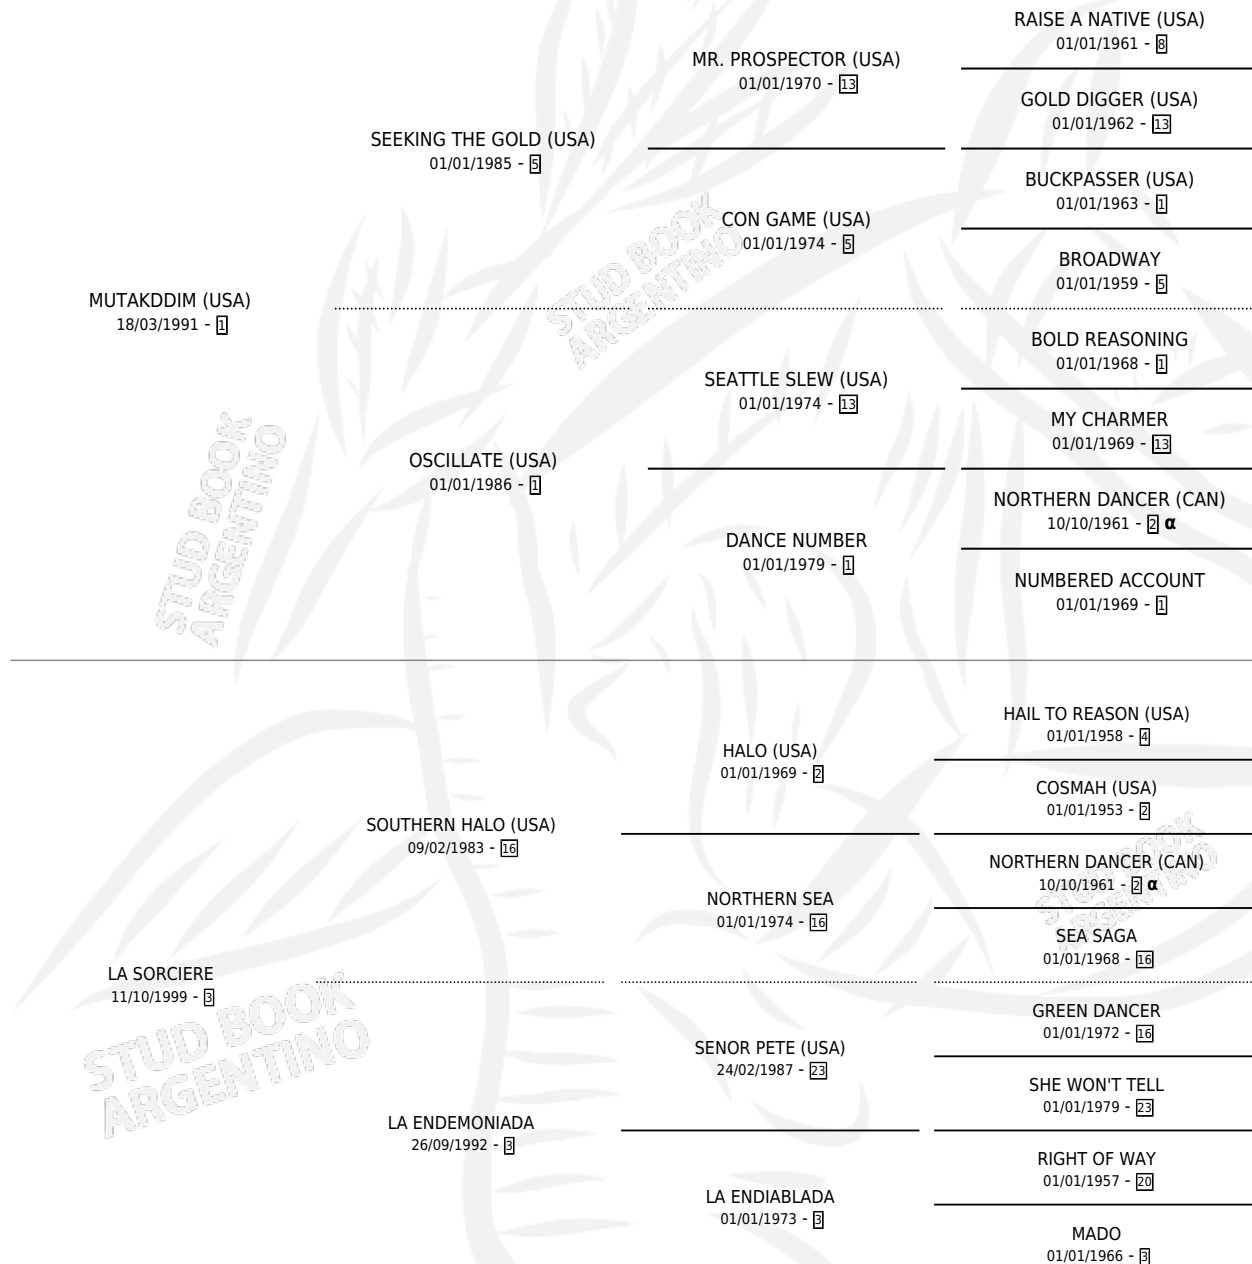

POCIMA

por **MUTAKDDIM (USA)** y **LA SORCIERE** por **SOUTHERN HALO (USA)**

Argentina · Hembra · Zaino · SP · 17/09/2009
Familia 3-h · Volumen 40

ESTADO

TIPIFICACIÓN SANGUÍNEA	X
TIPIFICACIÓN POR ADN	✓
PASAPORTE	✓
IDENTIFICACIÓN POR MICROCHIP	✓
REPRODUCTOR	✓

Lugar de nacimiento: La Quebrada
Criador: La Quebrada

~

HIJOS

	MACHOS	HEMBRAS
2 NACIERON	0	2
SIN ACTUACIONES		

PEDIGREE

INBREEDING : α

CAMPAÑA

Solo carreras oficiales de Argentina