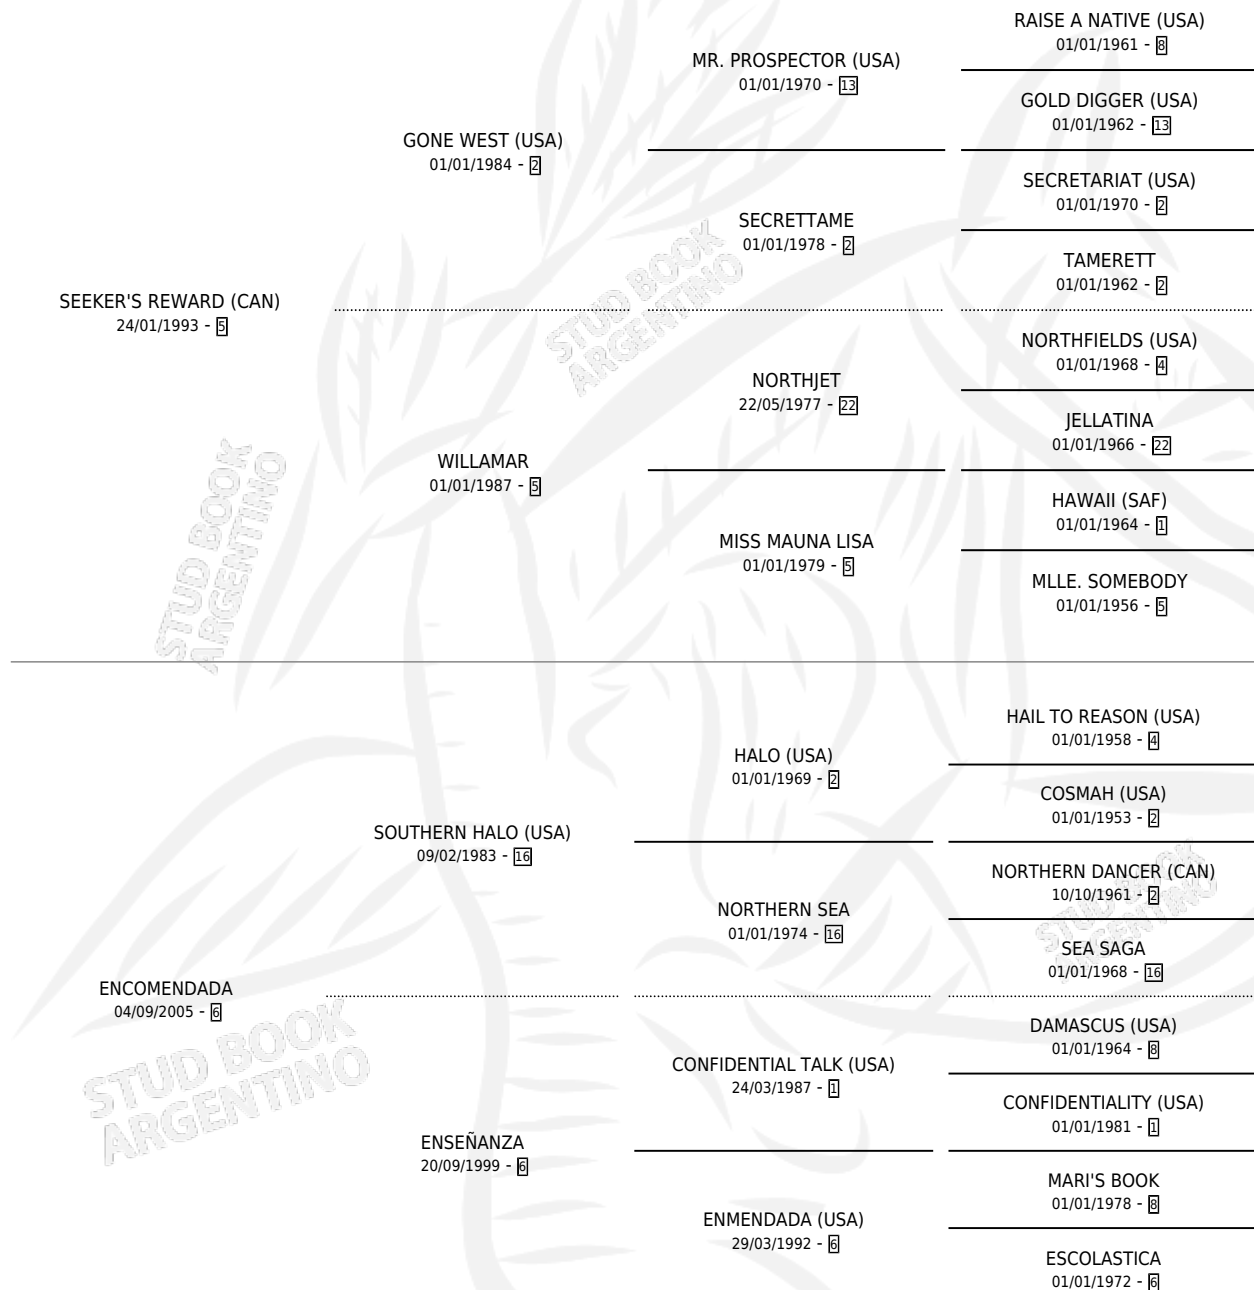

YULI HALO

por **SEEKER'S REWARD (CAN)** y **ENCOMENDADA** por **SOUTHERN HALO (USA)**

Argentina · Hembra · Zaino · SP · 21/07/2009
Familia 6-f · Volumen 40

ESTADO

TIPIFICACIÓN SANGUÍNEA	X
TIPIFICACIÓN POR ADN	✓
PASAPORTE	✓
IDENTIFICACIÓN POR MICROCHIP	✓
REPRODUCTOR	✓

Lugar de nacimiento: Campo particular
Criador: Camera Lucas Ariel

~

HIJOS

	MACHOS	HEMBRAS
1 NACIERON	1	0
1 CORRIERON	1	0
1 GANARON	1	0
0 GANADORES CL	0 GANADORES GR	0 GANADORES G1

PEDIGREE

S

mientos 1 / Efectividad 20.00%

PADRILLO	PRODUCTO	CRIADOR	1ER SERVICIO	ÚLTIMO SERVICIO
ORSAY	Ø		22/12/2018	25/12/2018
YULI HALO				
ARY MASTER (USA)	Ø		29/09/2016	29/09/2016
Datos oficiales del Stud Book Argentino				
FLOWING RYE	Ø		08/11/2015	10/11/2015
Documento generado el 12/06/2026				
FLOWING RYE	HEREDERO PEDRO (M Z, 08/12/2015)	LA HERENCIA	20/11/2014	23/11/2014
studbook.org.ar				
SILVER VASCO	Ø		24/10/2013	26/10/2013