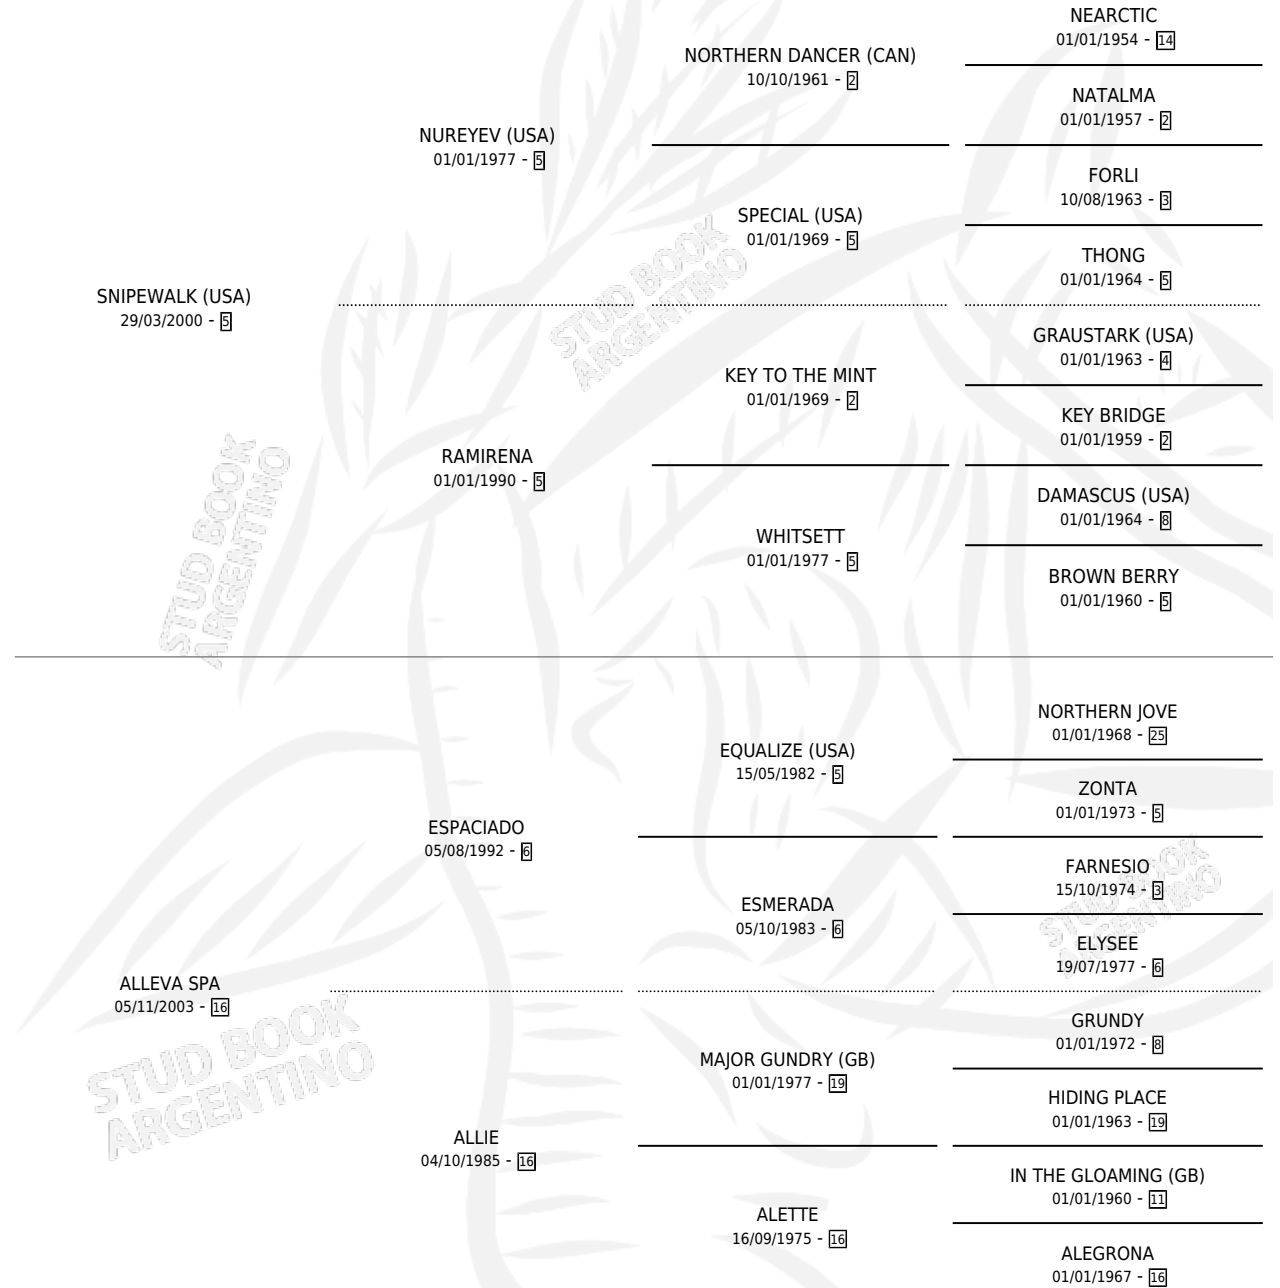

SNOOPY

por SNIPEWALK (USA) y ALLEVA SPA por ESPACIADO

Argentina · Macho · Alazan · SP · 20/09/2009
Familia 16-f · Volumen 40

ESTADO

TIPIFICACIÓN SANGUÍNEA	X
TIPIFICACIÓN POR ADN	X
PASAPORTE	X
IDENTIFICACIÓN POR MICROCHIP	X
REPRODUCTOR	X

Lugar de nacimiento: Campo particular
Criador: Camera Lucas Ariel

PEDIGREE

SNOOPY

Datos oficiales del Stud Book Argentino

Documento generado el 25/04/2026

studbook.org.ar