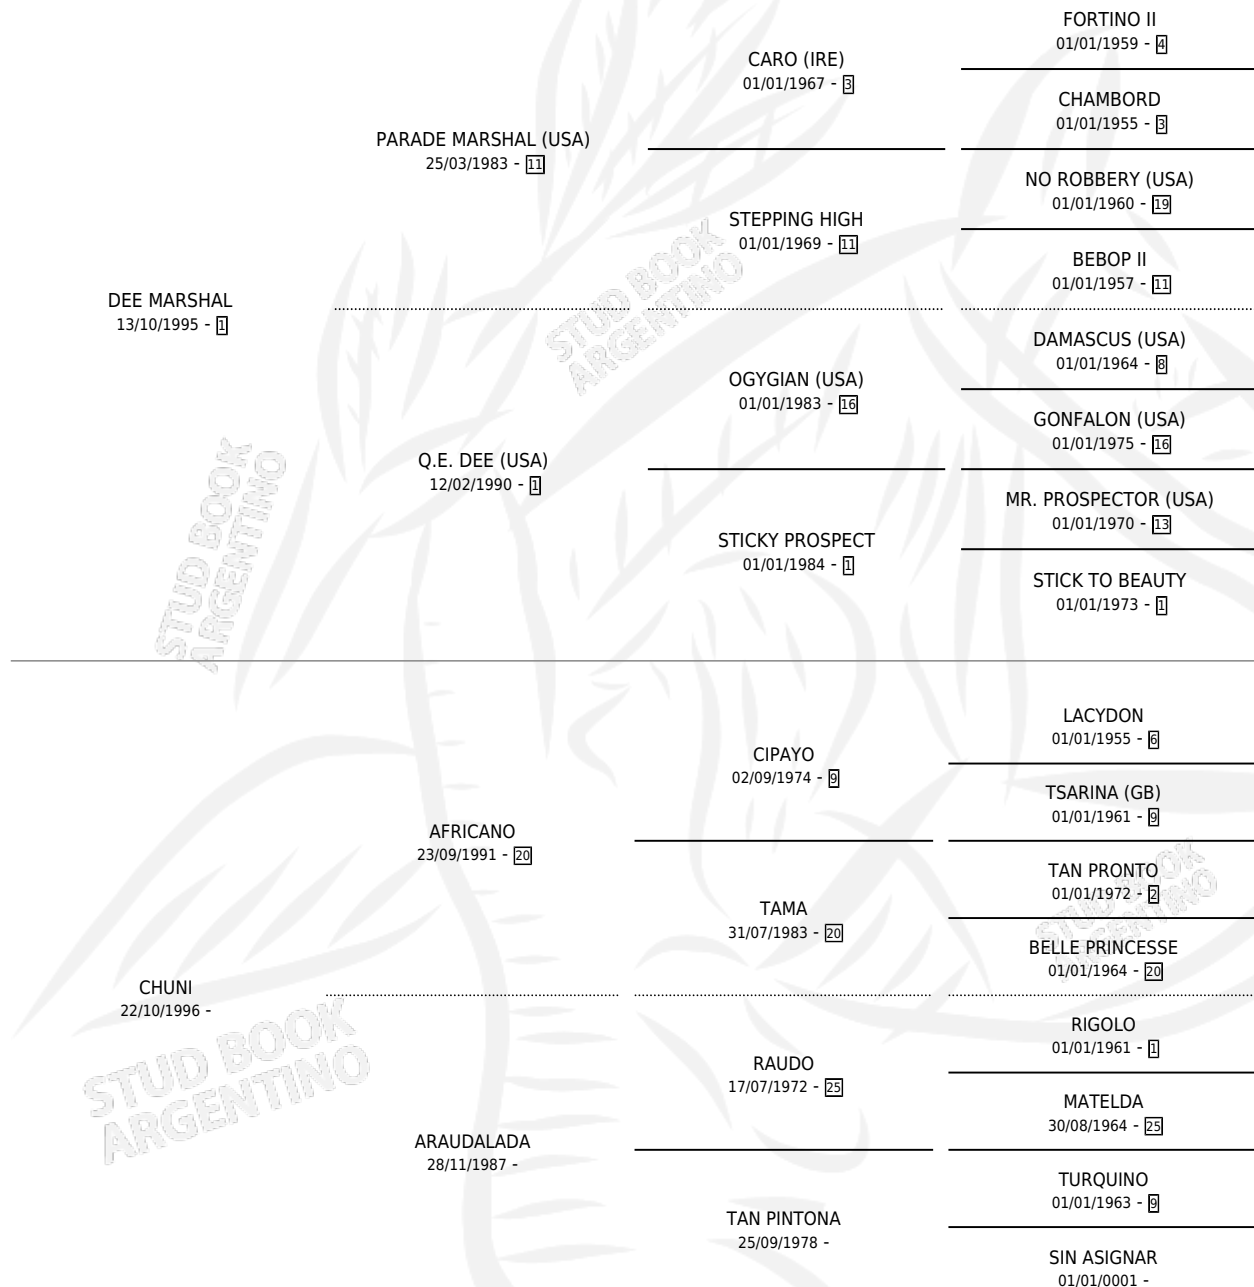

ELVI

por DEE MARSHAL y CHUNI por AFRICANO

Argentina · Hembra · Zaino · SP · 27/09/2009
Familia · Volumen 40

ESTADO

TIPIFICACIÓN SANGUÍNEA	X
TIPIFICACIÓN POR ADN	✓
PASAPORTE	✓
IDENTIFICACIÓN POR MICROCHIP	✓
REPRODUCTOR	X

Lugar de nacimiento: Don Goyo

Criador: Salinas Jorge Julio Anibal

PEDIGREE

ELVI

Datos oficiales del Stud Book Argentino

Documento generado el 28/04/2026

studbook.org.ar