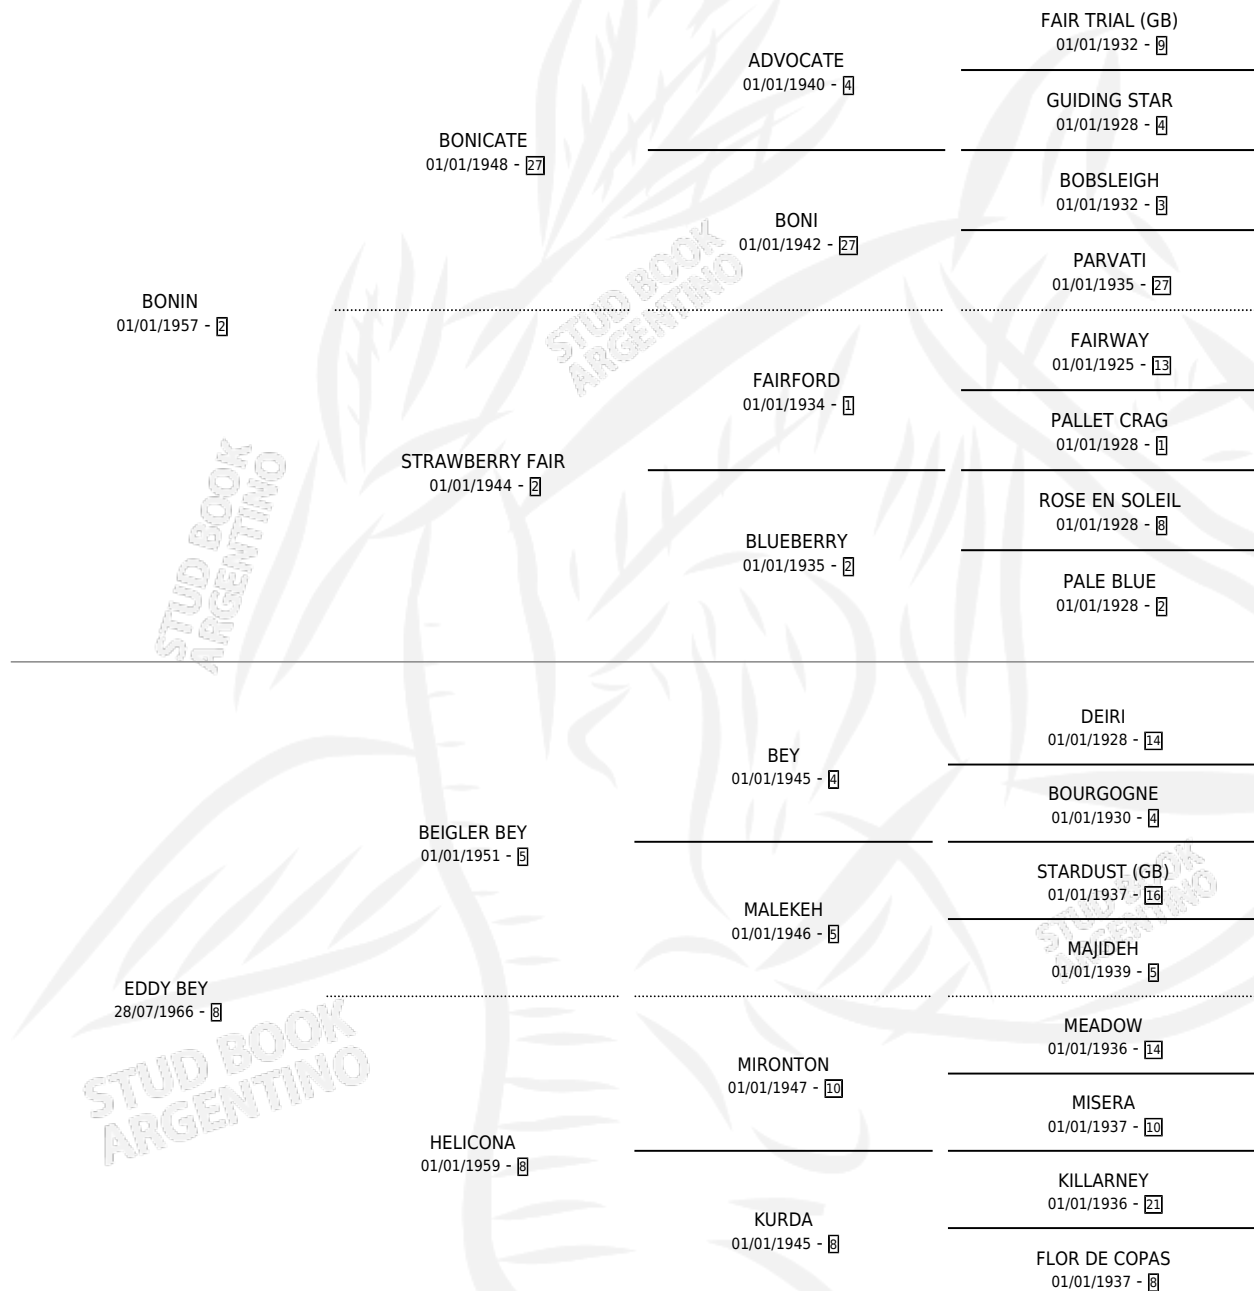

BEIDA

por **BONIN** y **EDDY BEY** por **BEIGLER BEY**

Argentina · Hembra · Alazan Tostado · SP · 19/08/1973
Familia 8-j · Volumen 28

ESTADO

TIPIFICACIÓN SANGUÍNEA	X
TIPIFICACIÓN POR ADN	X
PASAPORTE	X
IDENTIFICACIÓN POR MICROCHIP	X
REPRODUCTOR	X

Lugar de nacimiento: Campo particular

Criador: Sin dato

PEDIGREE

CAMPAÑA

Solo carreras oficiales de Argentina

POR EDAD

EDAD	CC	1°	2°	3°	4°	5°	NP	CLC	CLG	CLCG1	CLGG1	IMPORTE	GANANCIA / CC
4 AÑOS	2	1	0	1	0	0	0	0	0	0	0	\$0	\$0
5 AÑOS	5	1	2	0	1	1	0	0	0	0	0	\$0	\$0
TOTALES	7	2	2	1	1	1	0	0	0	0	0	\$0	\$0
%		28.6%	28.6%	14.3%	14.3%	14.3%	0.0%	0.0%	0.0%	0.0%	0.0%		