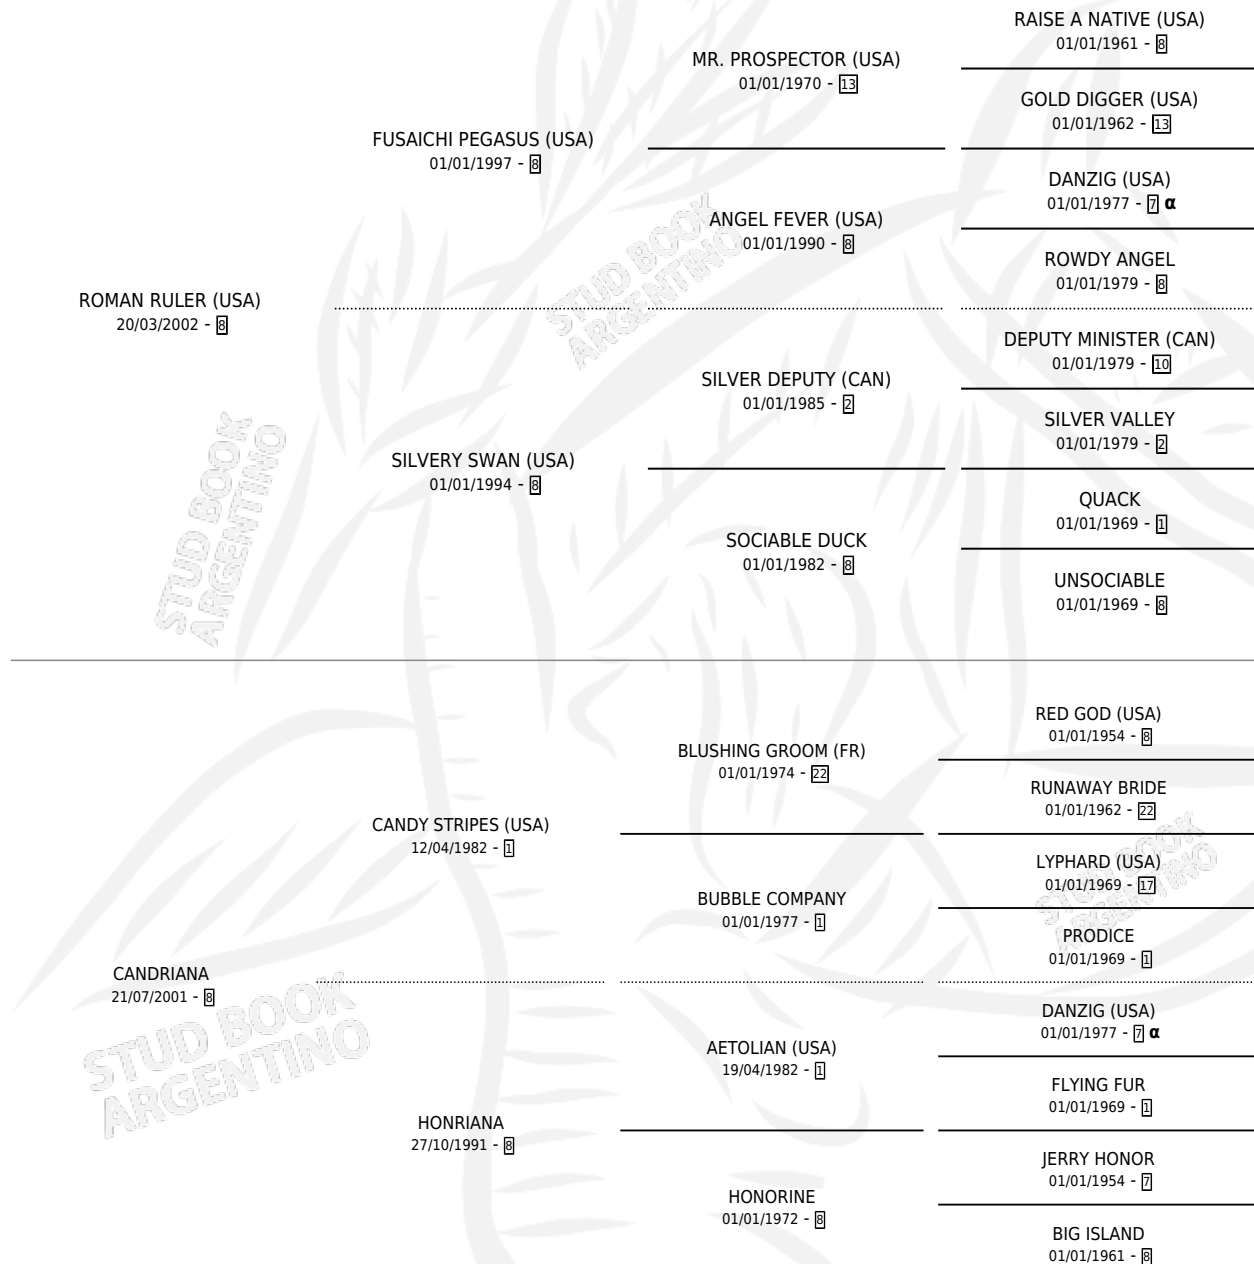

ROMAN HONORIA

por ROMAN RULER (USA) y CANDRIANA por CANDY STRIPES (USA)

Argentina · Hembra · Tordillo · SP · 15/09/2009
Familia 8-a · Volumen 40

ESTADO

TIPIFICACIÓN SANGUÍNEA	X
TIPIFICACIÓN POR ADN	✓
PASAPORTE	✓
IDENTIFICACIÓN POR MICROCHIP	✓
REPRODUCTOR	X

Lugar de nacimiento: Melincue
Criador: Melincue

PEDIGREE

INBREEDING : α

CAMPAÑA

Solo carreras oficiales de Argentina

POR EDAD

EDAD	CC	1°	2°	3°	4°	5°	NP	CLC	CLG	CLCG1	CLGG1	IMPORTE	GANANCIA / CC
3 AÑOS	7	1	3	2	0	0	1	0	0	0	0	\$98,680	\$14,097
4 AÑOS	8	1	0	0	1	0	6	0	0	0	0	\$27,500	\$3,438
5 AÑOS	9	2	0	1	1	2	3	0	0	0	0	\$63,250	\$7,028
TOTALES	24	4	3	3	2	2	10	0	0	0	0	\$189,430	\$7,893
%		16.7%	12.5%	12.5%	8.3%	8.3%	41.7%	0.0%	0.0%	0.0%	0.0%		

Ganadora de 4 carreras en San Isidro y La Plata - \$189,430, a los 3,4 y 5 años.

POR DISTANCIA

HIPODROMO	CC	1°	2°	3°	4°	5°	NP	CLC	CLG	CLCG1	CLGG1	IMPORTE
SAN ISIDRO	17	3	2	1	2	2	6	0	0	0	0	\$112,870
1400 MTS	5	0	0	0	2	1	2	0	0	0	0	\$7,950
1100 MTS	2	0	0	1	0	1	0	0	0	0	0	\$7,800
1200 MTS	10	3	2	0	0	0	4	0	0	0	0	\$97,120
LA PLATA	7	1	1	2	0	0	3	0	0	0	0	\$76,560
1100 MTS	3	0	1	0	0	0	2	0	0	0	0	\$13,050
1200 MTS	1	0	0	0	0	0	1	0	0	0	0	\$0
1000 MTS	3	1	0	2	0	0	0	0	0	0	0	\$63,510