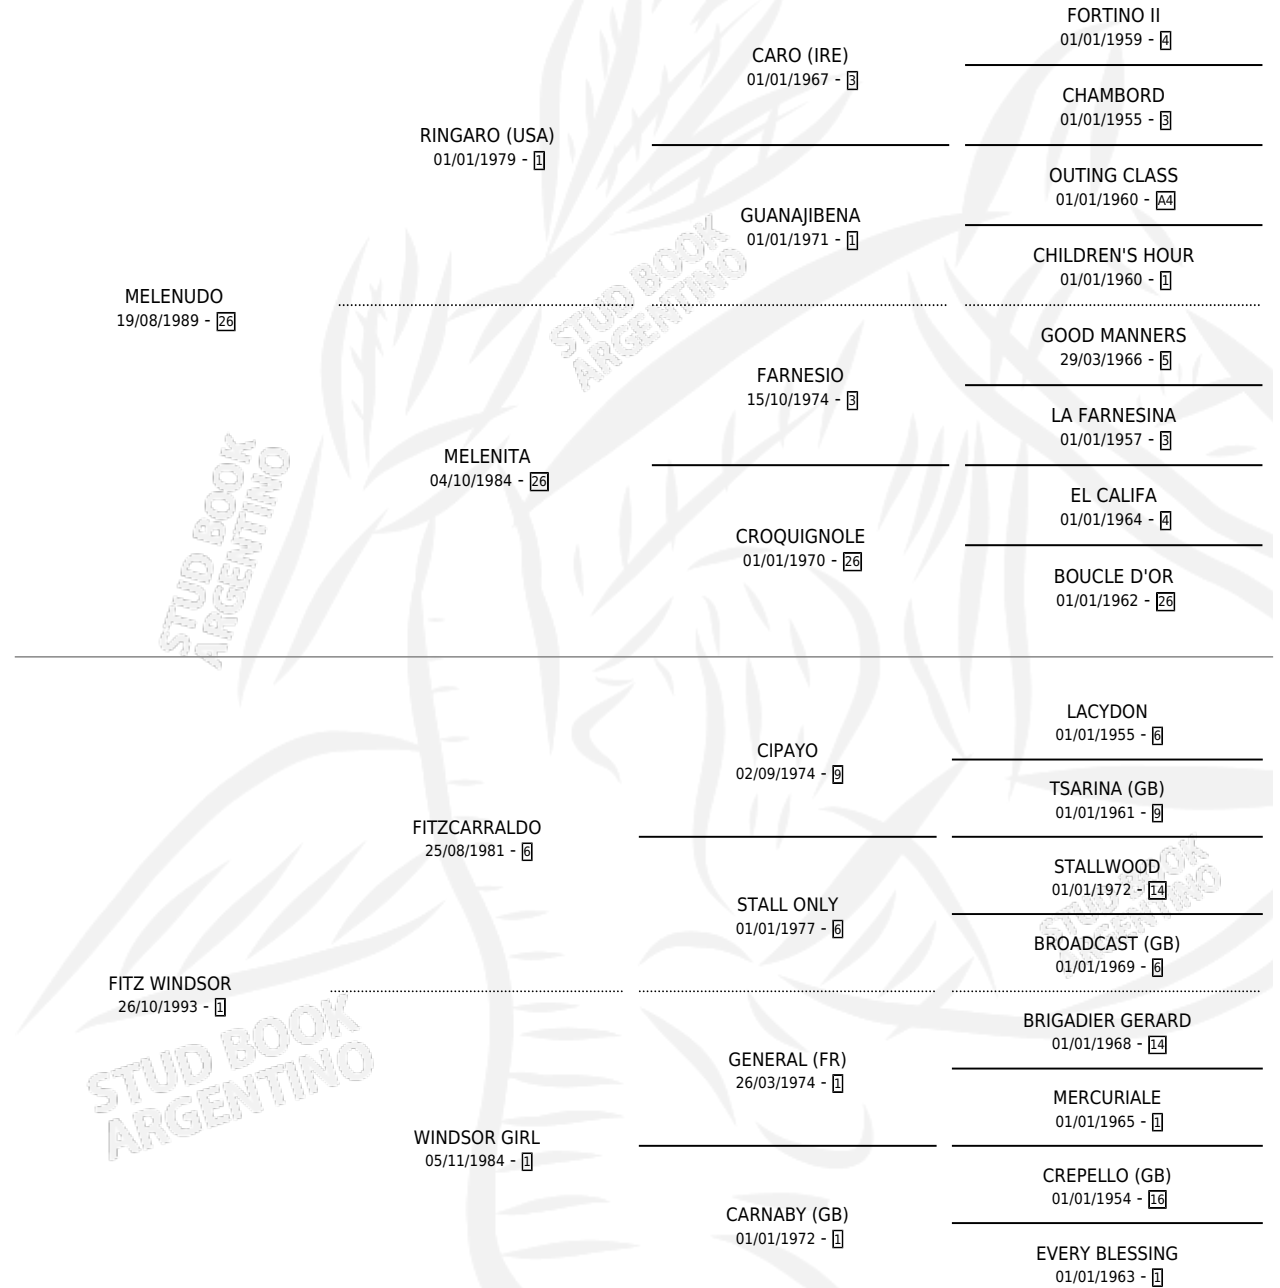

FUERZA PAMPA

por MELENUDO y FITZ WINDSOR por FITZCARRALDO

Argentina · Macho · Tordillo · SP · 11/10/2009
Familia 1-w · Volumen 40

ESTADO

TIPIFICACIÓN SANGUÍNEA	X
TIPIFICACIÓN POR ADN	✓
PASAPORTE	✓
IDENTIFICACIÓN POR MICROCHIP	✓
REPRODUCTOR	X

Lugar de nacimiento: La Argentina

Criador: La Argentina

PEDIGREE

CAMPAÑA

Solo carreras oficiales de Argentina

POR EDAD

EDAD	CC	1°	2°	3°	4°	5°	NP	CLC	CLG	CLCG1	CLGG1	IMPORTE	GANANCIA / CC
6 AÑOS	6	0	0	0	0	0	6	0	0	0	0	\$0	\$0
TOTALES	6	0	0	0	0	0	6	0	0	0	0	\$0	\$0
%		0.0%	0.0%	0.0%	0.0%	0.0%	100%	0.0%	0.0%	0.0%	0.0%		