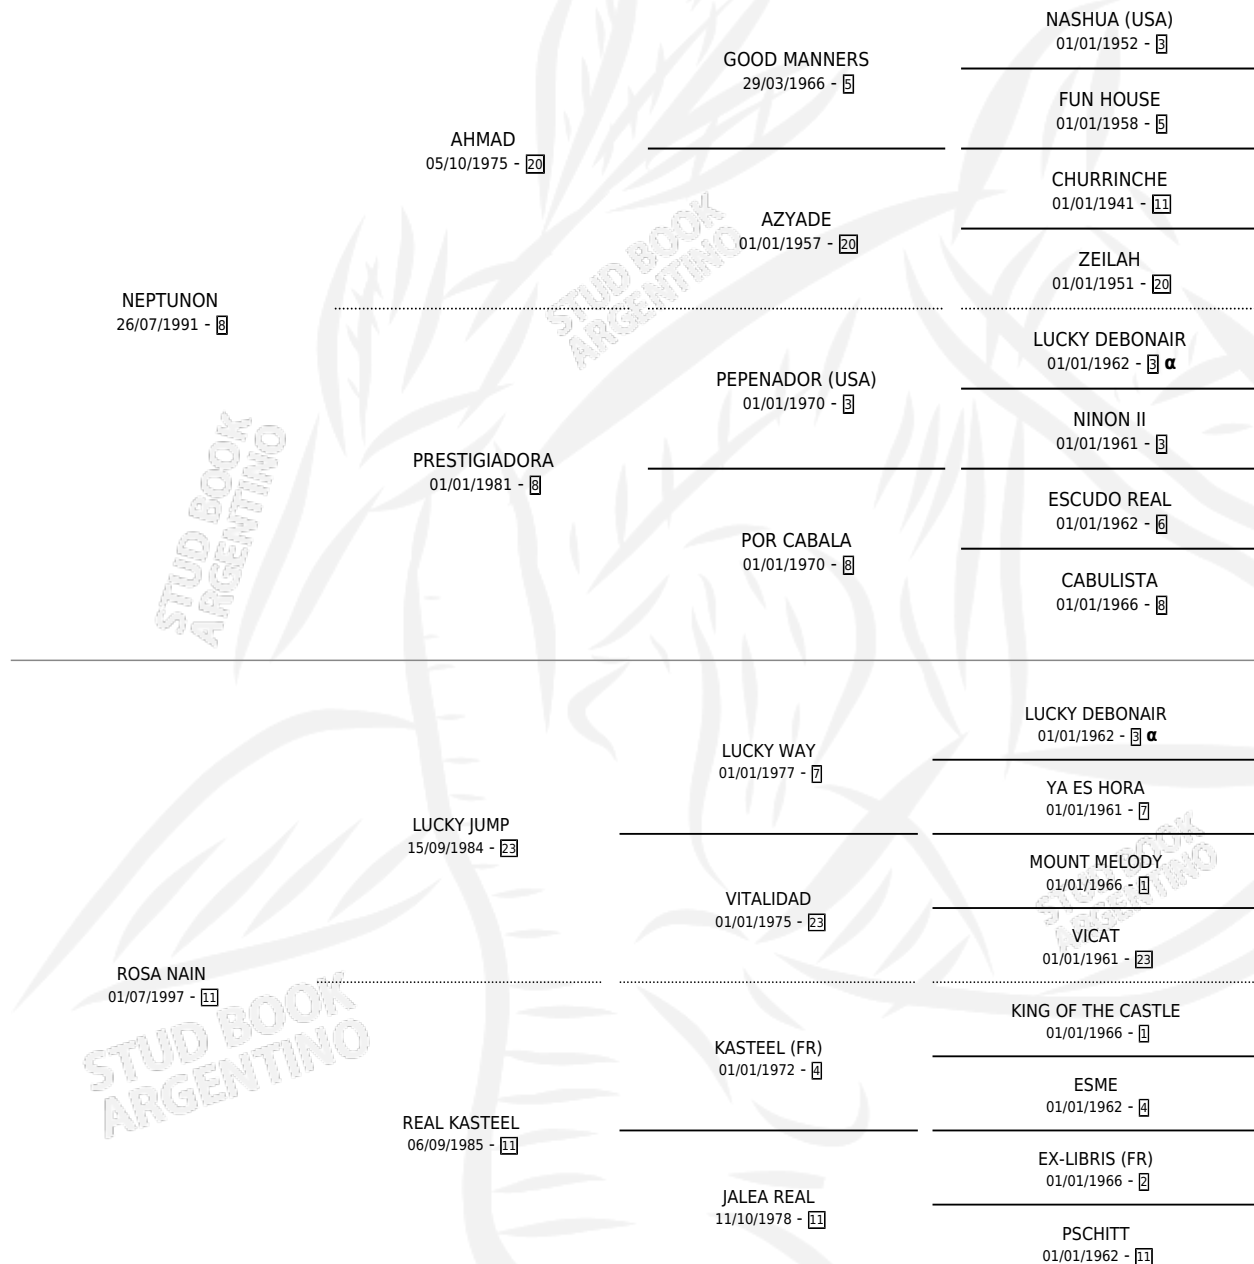

RAYO NAIN

por NEPTUNON y ROSA NAIN por LUCKY JUMP

Argentina · Macho · Zaino Colorado · SP · 04/10/2009
Familia 11-c · Volumen 40

ESTADO

TIPIFICACIÓN SANGUÍNEA	X
TIPIFICACIÓN POR ADN	X
PASAPORTE	X
IDENTIFICACIÓN POR MICROCHIP	X
REPRODUCTOR	X

Lugar de nacimiento: Los Nine

Criador: Los Nine

PEDIGREE

INBREEDING : α

RAYO NAIN

Datos oficiales del Stud Book Argentino

Documento generado el 09/06/2026

studbook.org.ar