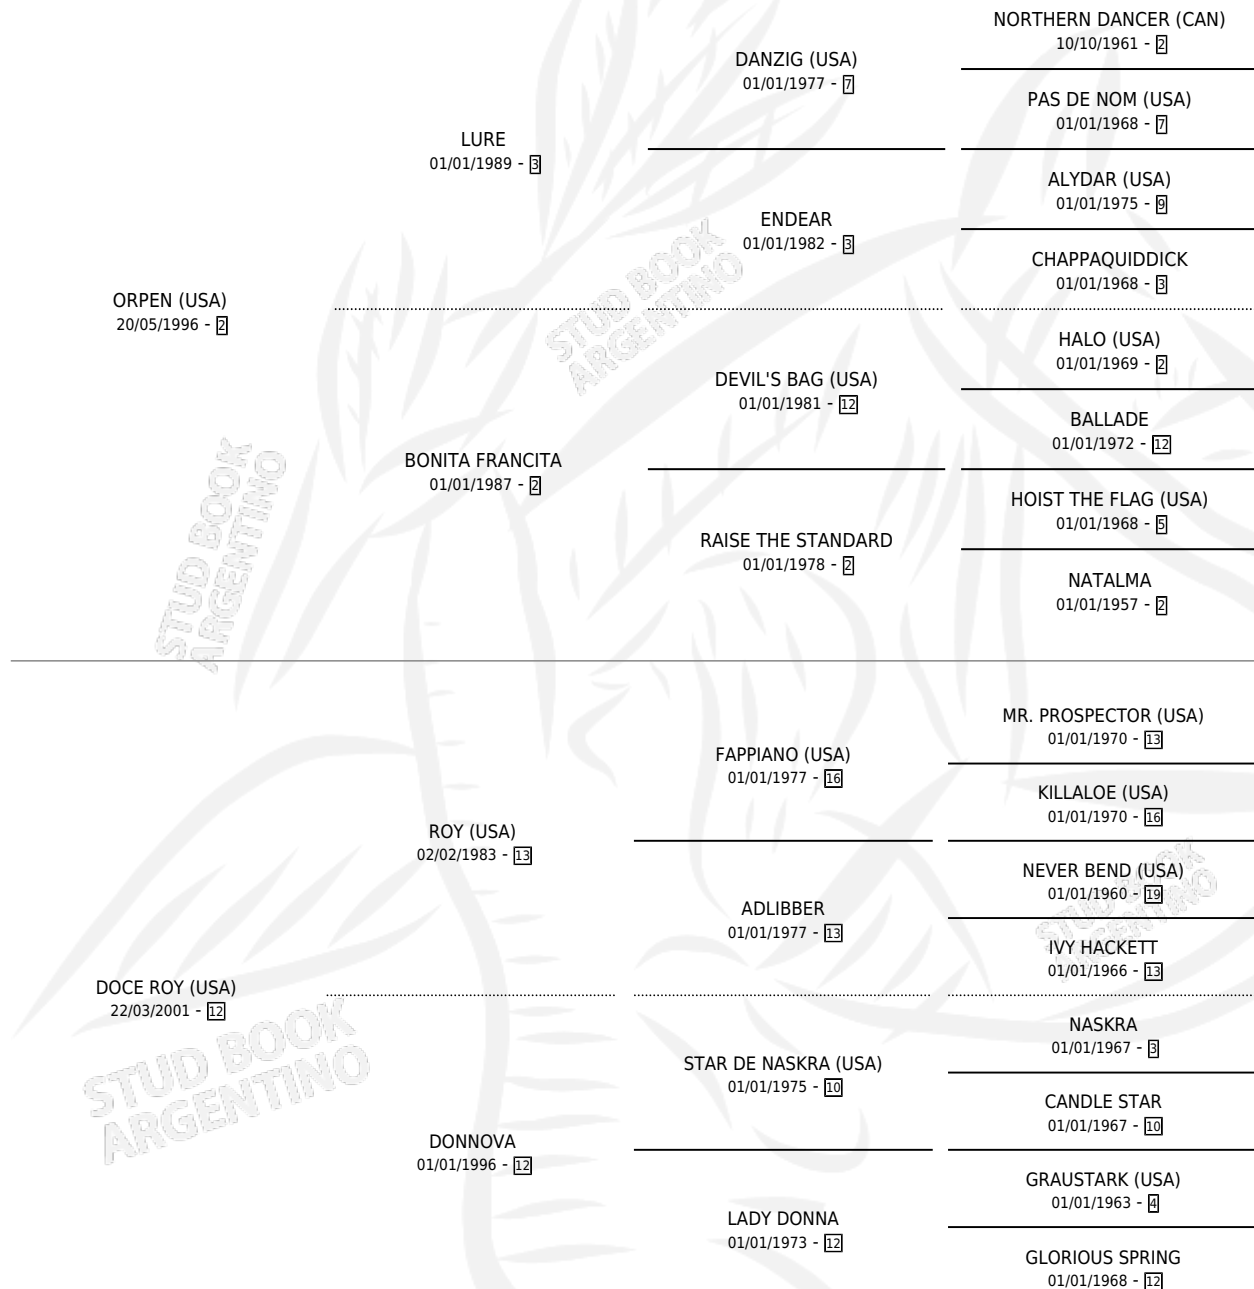

DORFF

por **ORPEN (USA)** y **DOCE ROY (USA)** por **ROY (USA)**

Argentina · Hembra · Zaino · SP · 15/10/2009
Familia 12-c · Volumen 40

ESTADO

TIPIFICACIÓN SANGUÍNEA	X
TIPIFICACIÓN POR ADN	✓
PASAPORTE	✓
IDENTIFICACIÓN POR MICROCHIP	✓
REPRODUCTOR	✓

Lugar de nacimiento: La Providencia

Criador: La Providencia

~

HIJOS

	MACHOS	HEMBRAS
8 NACIERON	3	5
5 CORRIERON	2	3
4 GANARON	2	2
0 GANADORES CL	0 GANADORES GR	0 GANADORES G1

PEDIGREE