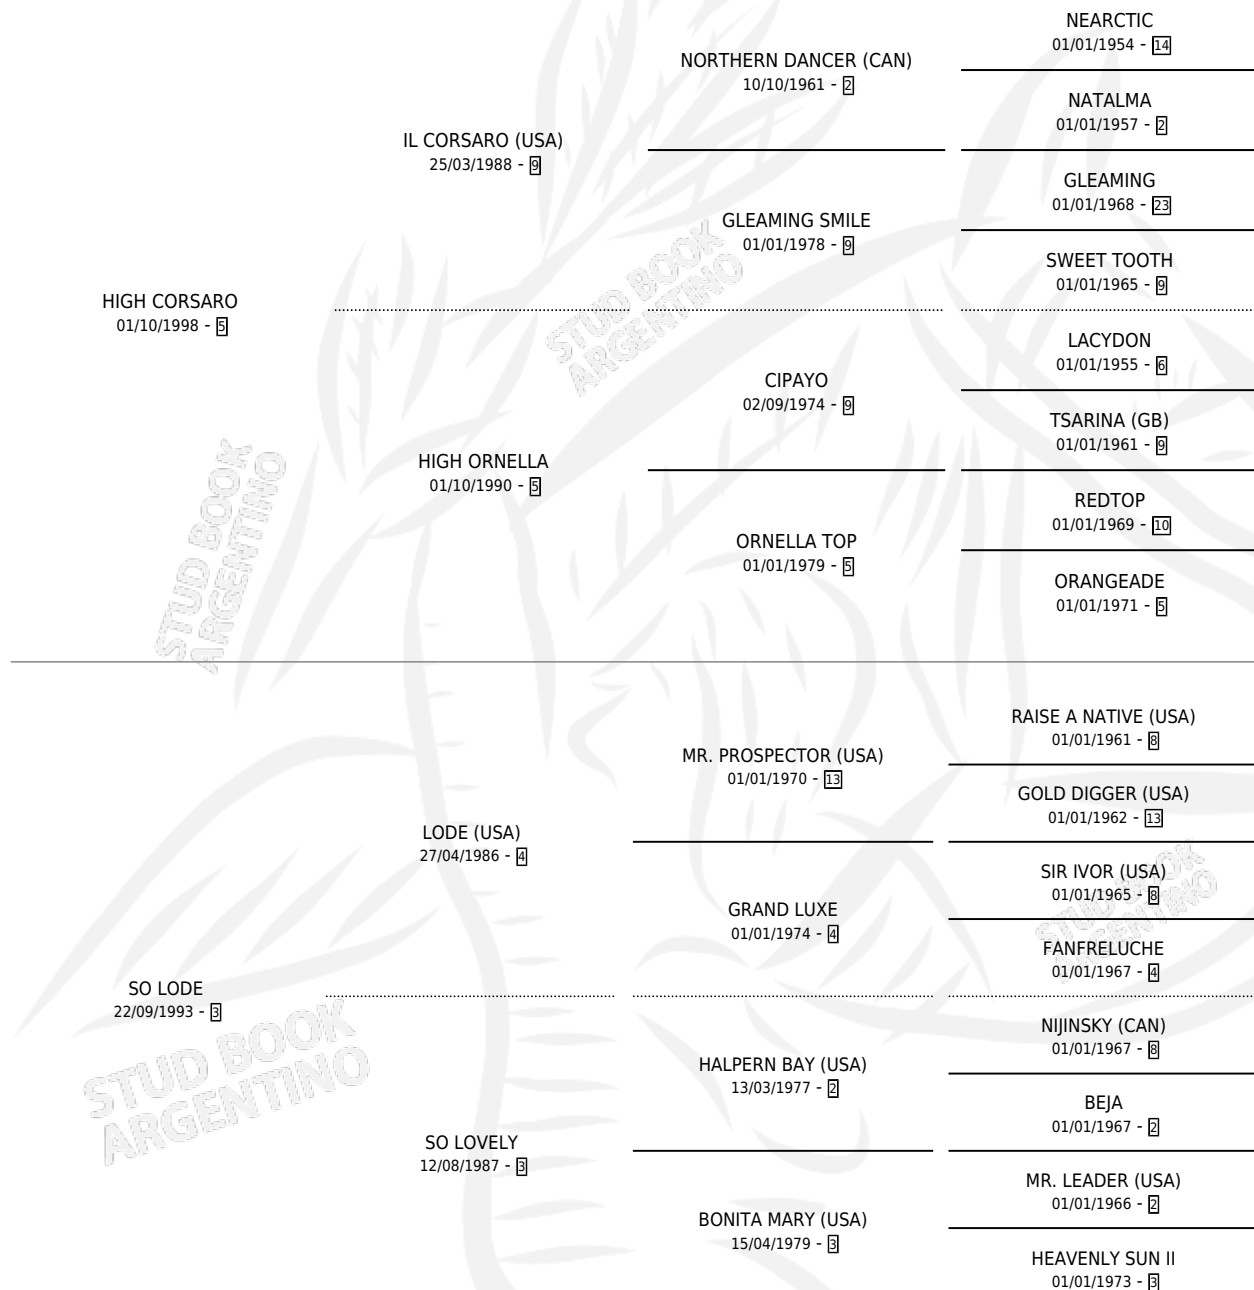

KARRIE

por **HIGH CORSARO** y **SO LODE** por **LODE (USA)**

Argentina · Hembra · Zaino · SP · 30/08/2009
Familia 3-h · Volumen 40

ESTADO

TIPIFICACIÓN SANGUÍNEA	X
TIPIFICACIÓN POR ADN	✓
PASAPORTE	✓
IDENTIFICACIÓN POR MICROCHIP	✓
REPRODUCTOR	X

Lugar de nacimiento: Cuarto Creciente

Criador: Cuarto Creciente

PEDIGREE

CAMPAÑA

Solo carreras oficiales de Argentina

POR EDAD

EDAD	CC	1°	2°	3°	4°	5°	NP	CLC	CLG	CLCG1	CLGG1	IMPORTE	GANANCIA / CC
3 AÑOS	1	0	0	0	0	0	1	0	0	0	0	\$0	\$0
TOTALES	1	0	0	0	0	0	1	0	0	0	0	\$0	\$0
%		0.0%	0.0%	0.0%	0.0%	0.0%	100%	0.0%	0.0%	0.0%	0.0%		