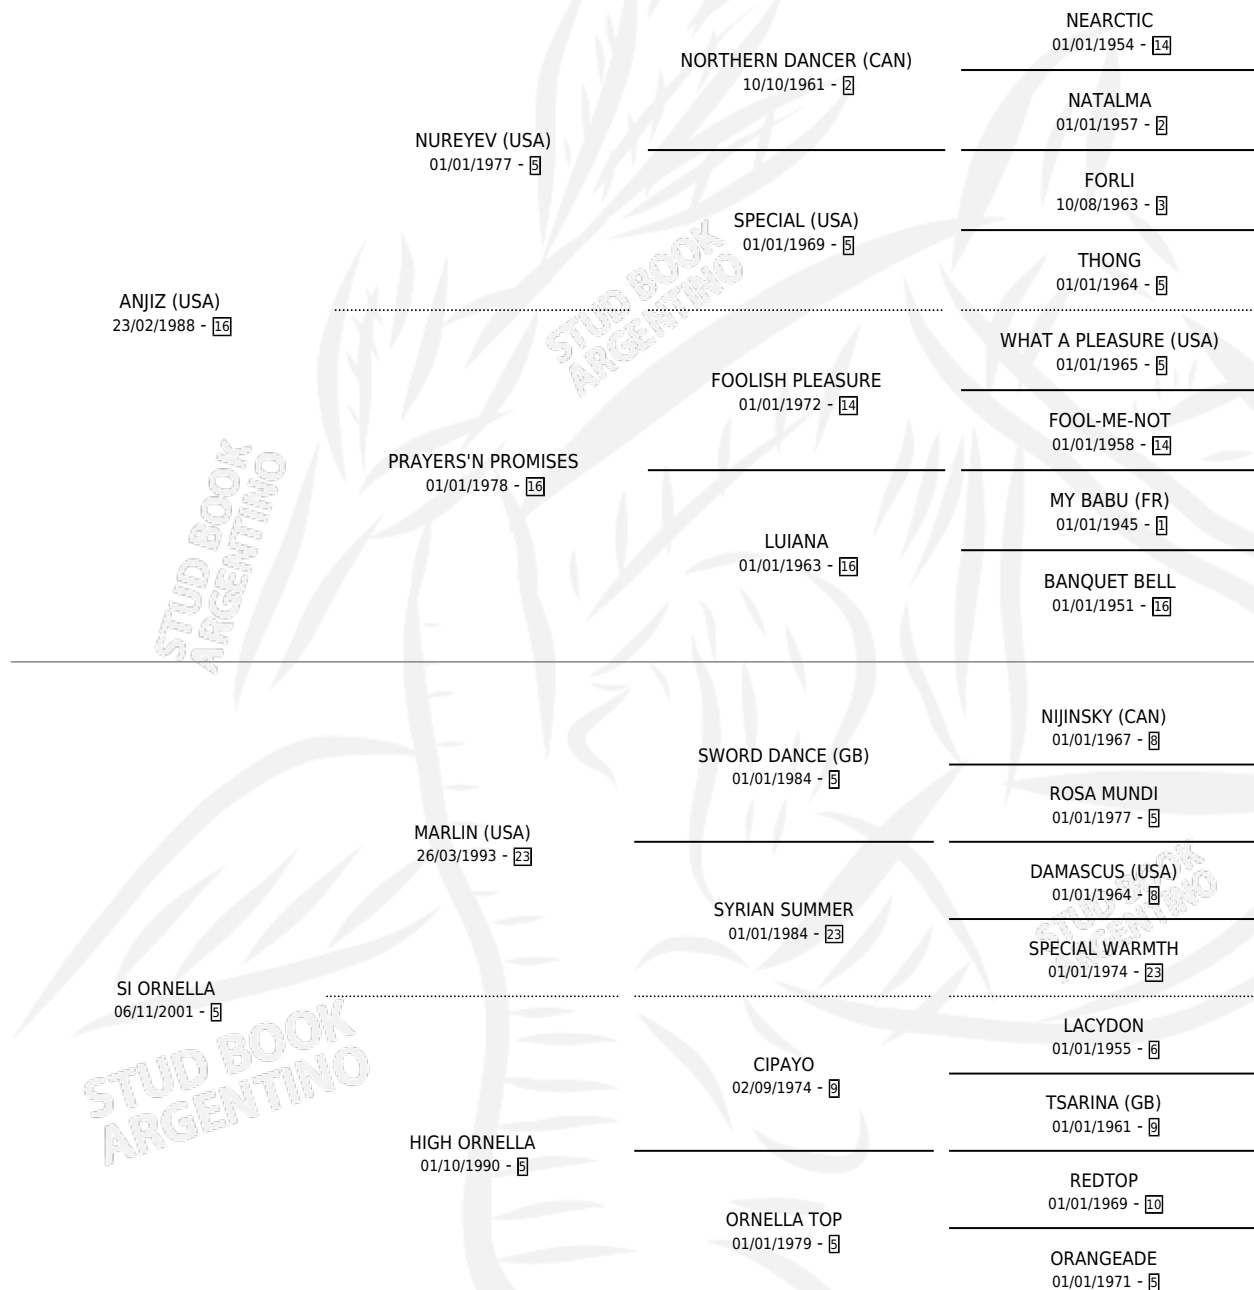

SANTA ANTONIA

por ANJIZ (USA) y SI ORNELLA por MARLIN (USA)

Argentina · Hembra · Zaino · SP · 27/09/2009
Familia 5-h · Volumen 40

ESTADO

TIPIFICACIÓN SANGUÍNEA	X
TIPIFICACIÓN POR ADN	✓
PASAPORTE	✓
IDENTIFICACIÓN POR MICROCHIP	✓
REPRODUCTOR	✓

Lugar de nacimiento: Cuarto Creciente

Criador: Cuarto Creciente

~

HIJOS

	MACHOS	HEMBRAS
3 NACIERON	0	3
1 CORRIERON	0	1

SIN ACTUACIONES

PEDIGREE