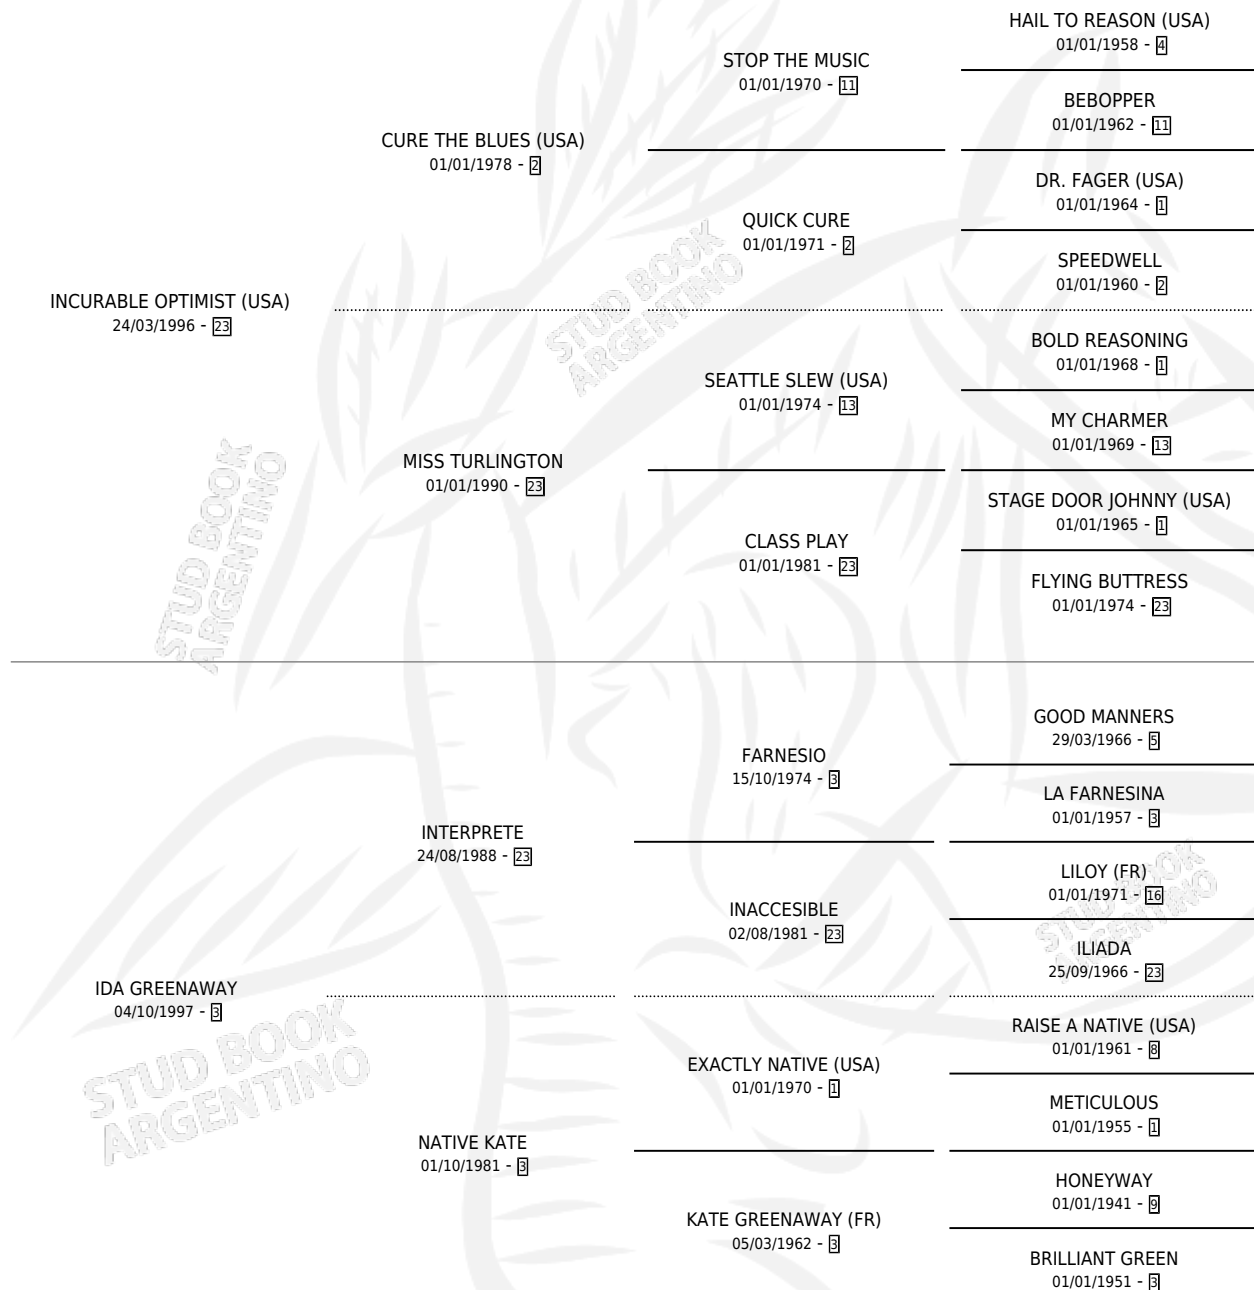

BETH GREENAWAY

por **INCURABLE OPTIMIST (USA)** y **IDA GREENAWAY** por **INTERPRETE**

Argentina · Hembra · Alazan · SP · 17/09/2009
Familia 3-c · Volumen 40

ESTADO

TIPIFICACIÓN SANGUÍNEA	X
TIPIFICACIÓN POR ADN	✓
PASAPORTE	✓
IDENTIFICACIÓN POR MICROCHIP	✓
REPRODUCTOR	✓

Lugar de nacimiento: El Paraíso

Criador: El Paraíso

~

HIJOS

	MACHOS	HEMBRAS
2 NACIERON	0	2
1 CORRIERON	0	1

SIN ACTUACIONES

PEDIGREE

CAMPAÑA

Solo carreras oficiales de Argentina

POR EDAD

EDAD	CC	1°	2°	3°	4°	5°	NP	CLC	CLG	CLCG1	CLGG1	IMPORTE	GANANCIA / CC
4 AÑOS	2	0	0	0	0	0	2	0	0	0	0	\$0	\$0
5 AÑOS	1	0	0	0	0	0	1	0	0	0	0	\$0	\$0
TOTALES	3	0	0	0	0	0	3	0	0	0	0	\$0	\$0
%		0.0%	0.0%	0.0%	0.0%	0.0%	100%	0.0%	0.0%	0.0%	0.0%		