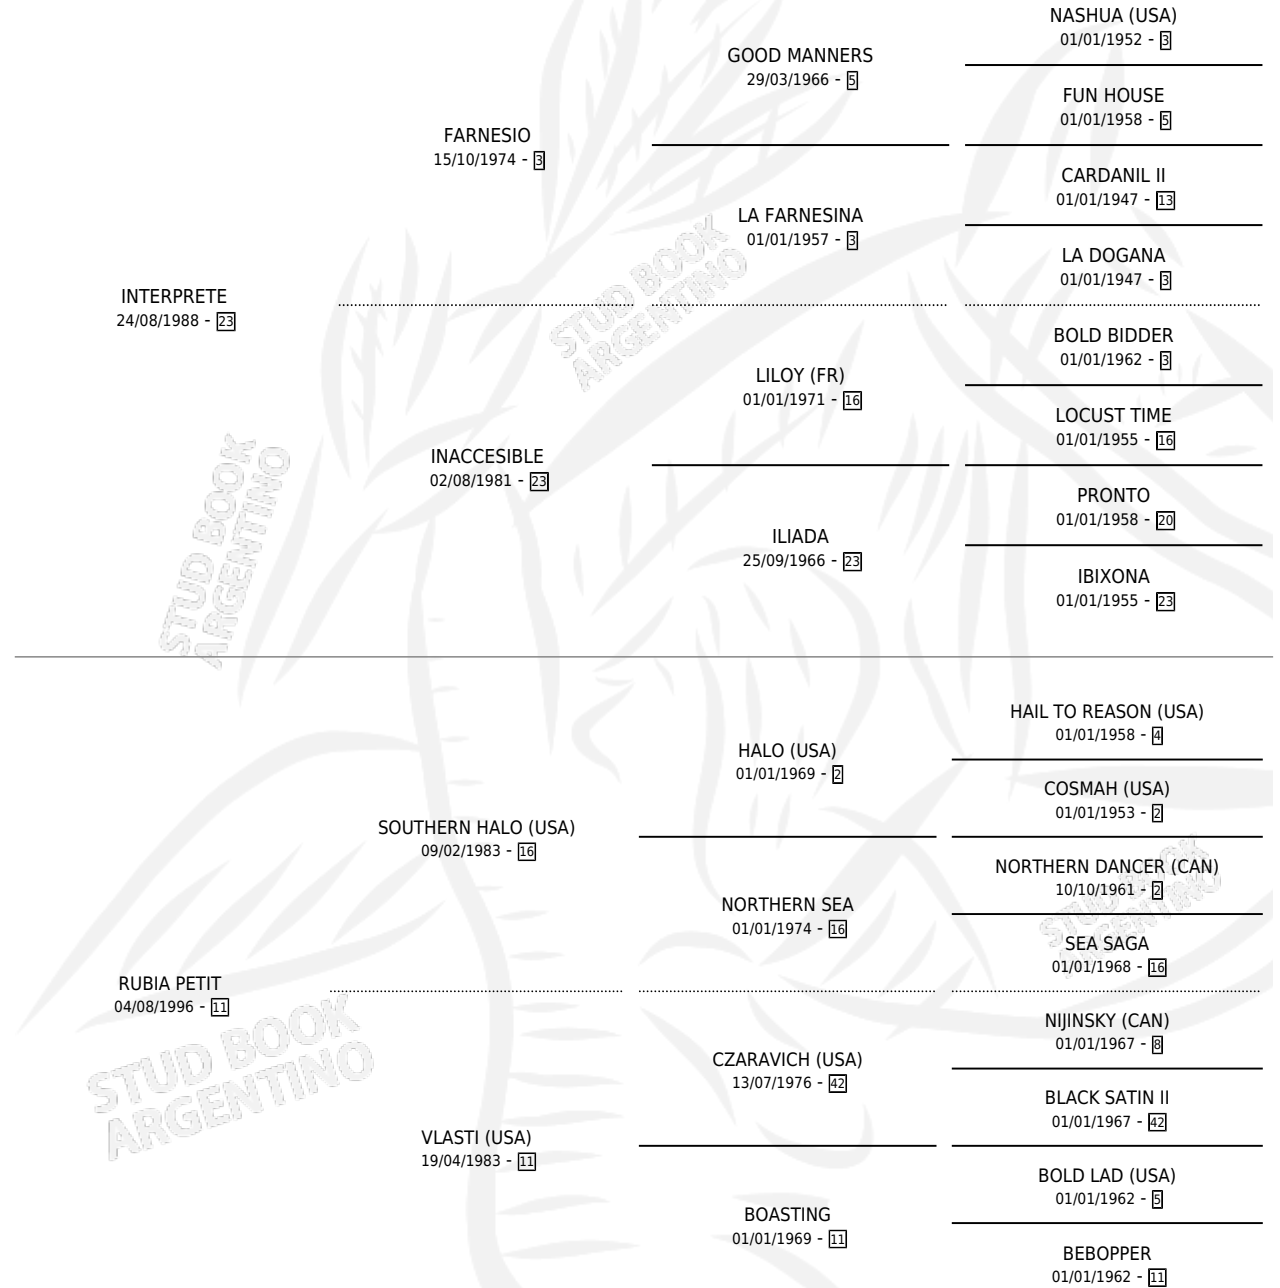

INTER RUBIA

por INTERPRETE y RUBIA PETIT por SOUTHERN HALO (USA)

Argentina · Hembra · Zaino · SP · 12/09/2009
Familia 11-g · Volumen 40

ESTADO

TIPIFICACIÓN SANGUÍNEA	X
TIPIFICACIÓN POR ADN	✓
PASAPORTE	✓
IDENTIFICACIÓN POR MICROCHIP	✓
REPRODUCTOR	✓

Lugar de nacimiento: El Paraiso
Criador: De Mas De Dos S.R.L. y B.V.P. S.A.

~

HIJOS

	MACHOS	HEMBRAS
9 NACIERON	6	3
6 CORRIERON	3	3
4 GANARON	2	2
2 GANADORES CL	0 GANADORES GR	0 GANADORES G1

PEDIGREE

CAMPAÑA