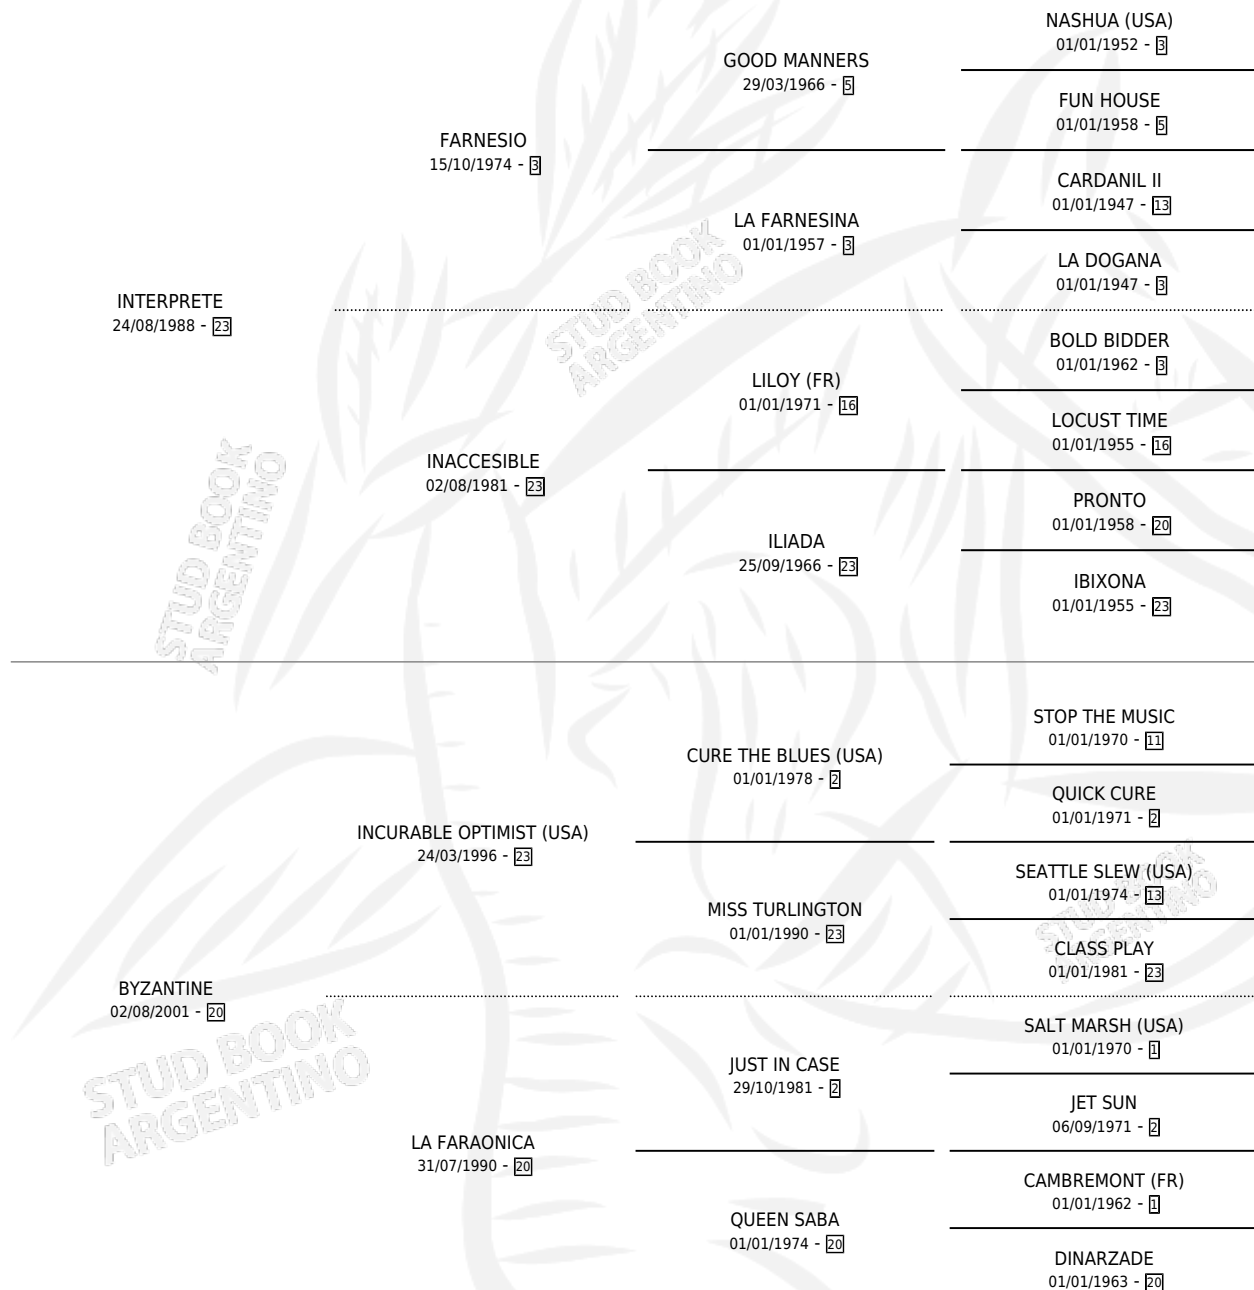

Lugar de nacimiento: El Paraiso
Criador: El Paraiso

~

HIJOS

	MACHOS	HEMBRAS
3 NACIERON	1	2
3 CORRIERON	1	2
1 GANARON	1	0

0	0	0
GANADORES CL	GANADORES GR	GANADORES G1

PEDIGREE

CAMPAÑA

Solo carreras oficiales de Argentina