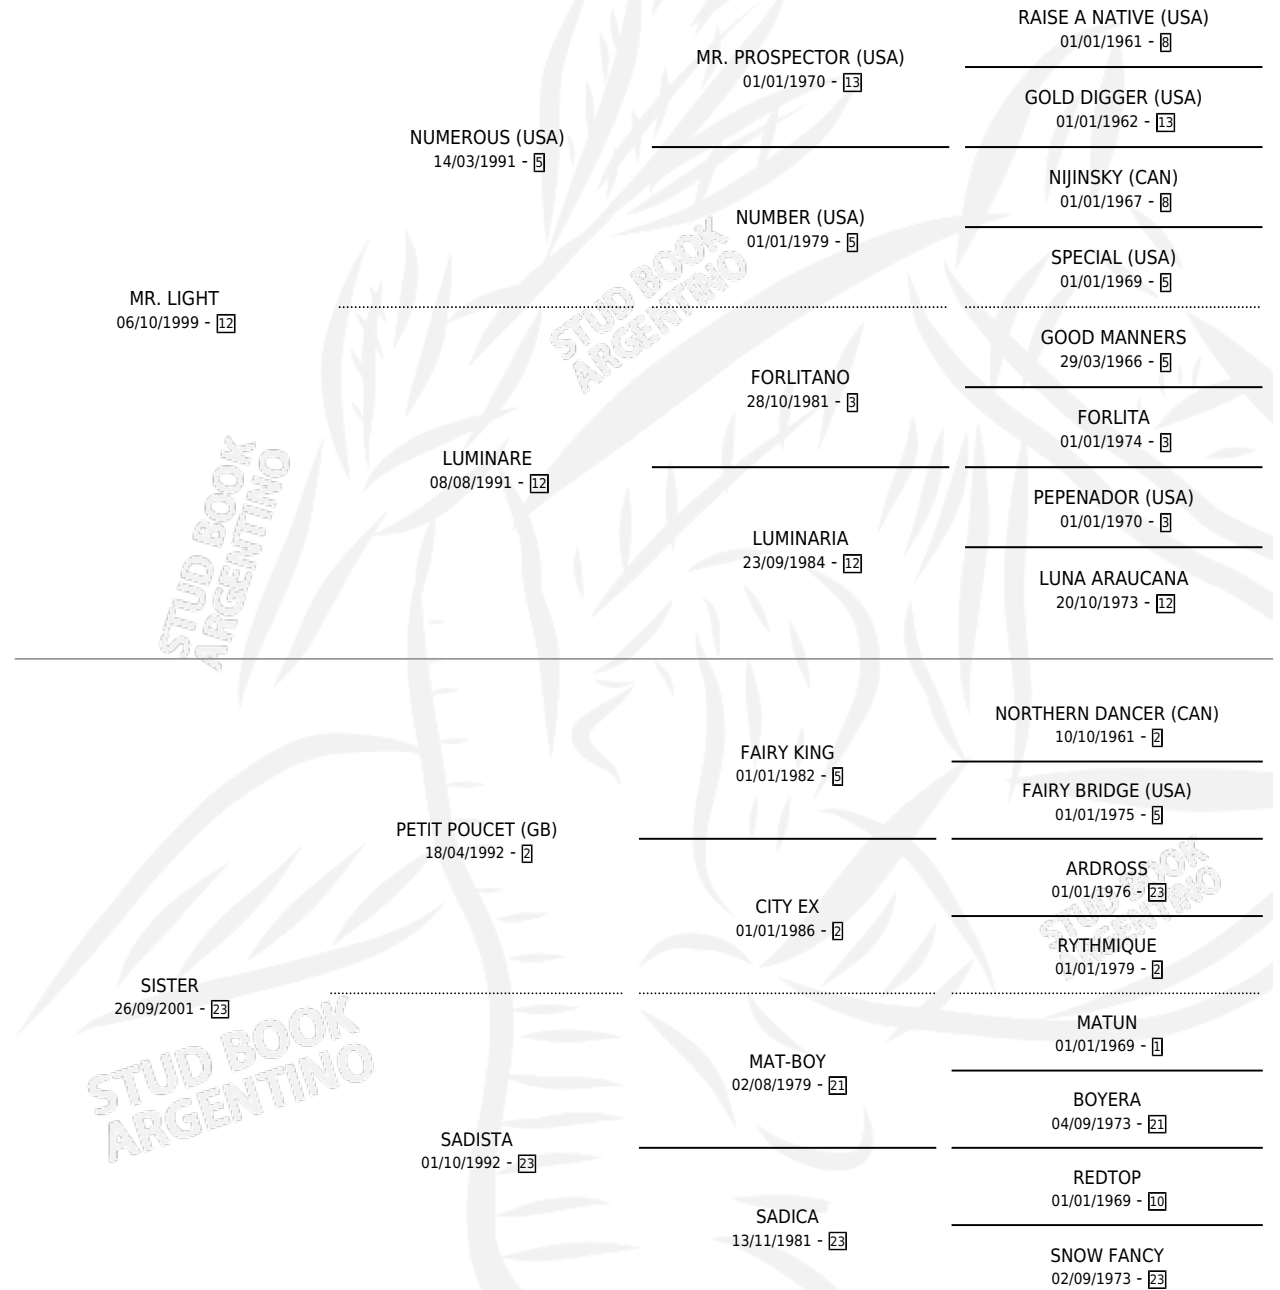

SISMICO

por MR. LIGHT y SISTER por PETIT POUCKET (GB)

Argentina · Macho · Zaino · SP · 18/09/2009
Familia 23-a · Volumen 40

ESTADO

TIPIFICACIÓN SANGUÍNEA	X
TIPIFICACIÓN POR ADN	✓
PASAPORTE	✓
IDENTIFICACIÓN POR MICROCHIP	✓
REPRODUCTOR	X

Lugar de nacimiento: Santa Maria del Sol
Criador: El Turf

PEDIGREE

CAMPAÑA

Solo carreras oficiales de Argentina

POR EDAD

EDAD	CC	1°	2°	3°	4°	5°	NP	CLC	CLG	CLCG1	CLGG1	IMPORTE	GANANCIA / CC
3 AÑOS	1	0	0	0	0	0	1	0	0	0	0	\$0	\$0
TOTALES	1	0	0	0	0	0	1	0	0	0	0	\$0	\$0
%		0.0%	0.0%	0.0%	0.0%	0.0%	100%	0.0%	0.0%	0.0%	0.0%		