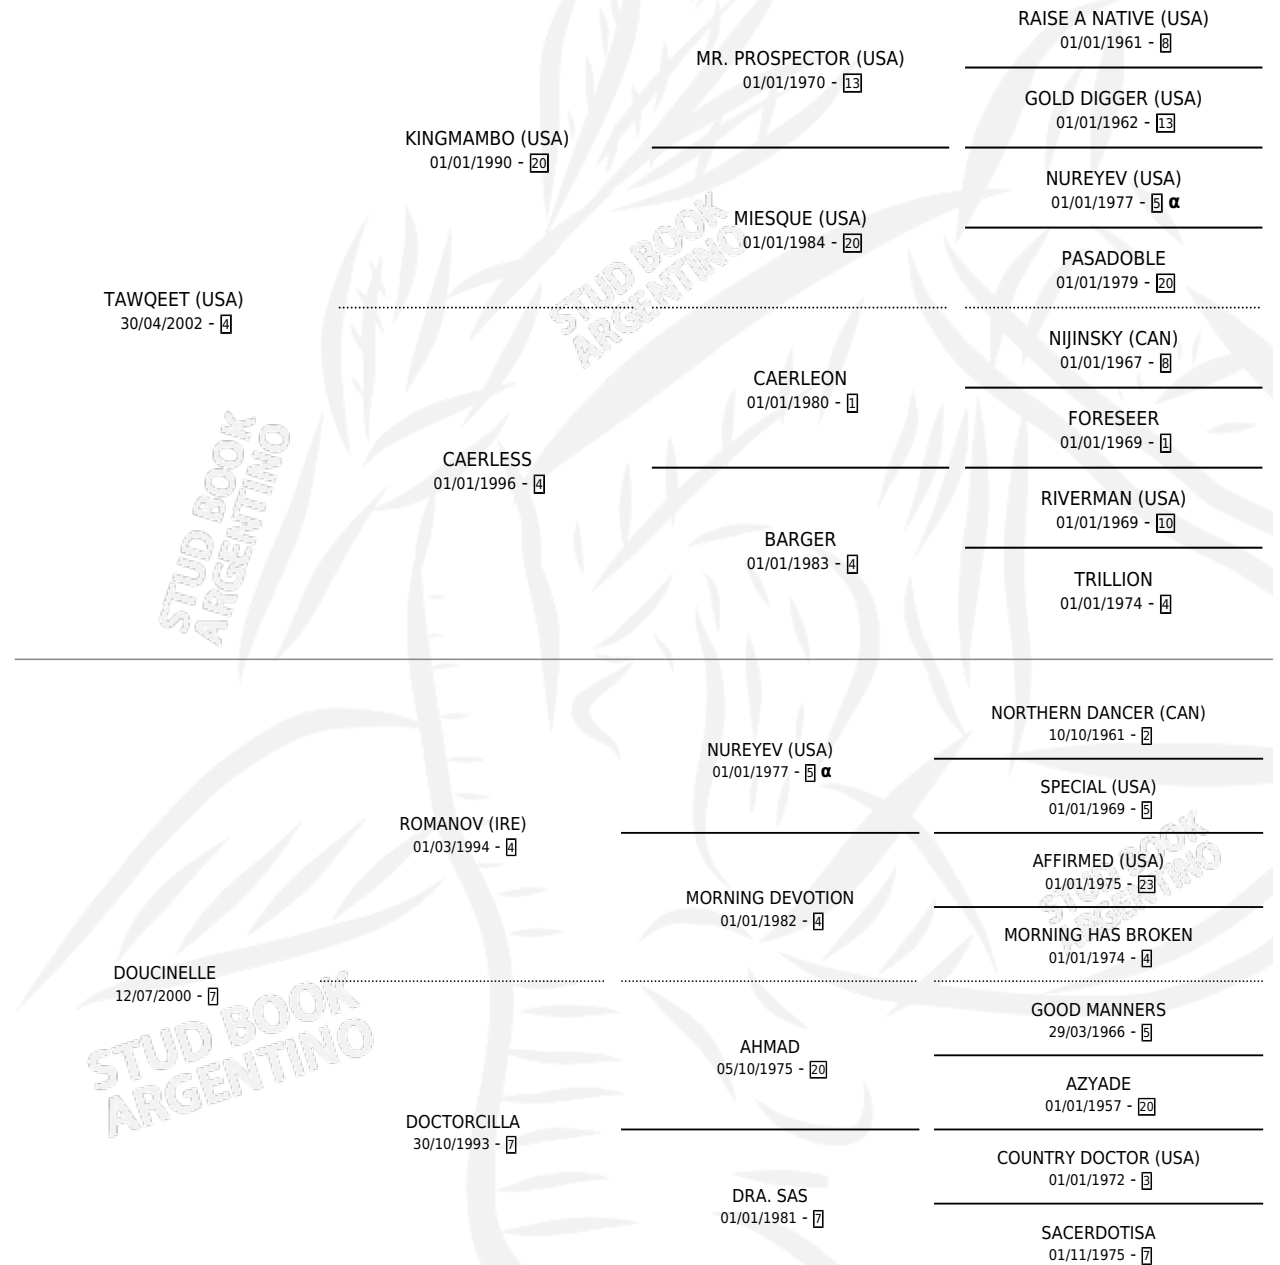

DOUCI TAW

por TAWQEET (USA) y DOUCINELLE por ROMANOV (IRE)

Argentina · Macho · Zaino · SP · 25/09/2009
Familia 7 · Volumen 40

ESTADO

TIPIFICACIÓN SANGUÍNEA	X
TIPIFICACIÓN POR ADN	✓
PASAPORTE	✓
IDENTIFICACIÓN POR MICROCHIP	✓
REPRODUCTOR	X

Lugar de nacimiento: Santa Maria del Sol
Criador: Sin dato

PEDIGREE

INBREEDING : α

CAMPAÑA

Solo carreras oficiales de Argentina

POR EDAD

EDAD	CC	1°	2°	3°	4°	5°	NP	CLC	CLG	CLCG1	CLGG1	IMPORTE	GANANCIA / CC
4 AÑOS	1	0	0	0	0	0	1	0	0	0	0	\$0	\$0
TOTALES	1	0	0	0	0	0	1	0	0	0	0	\$0	\$0
%		0.0%	0.0%	0.0%	0.0%	0.0%	100%	0.0%	0.0%	0.0%	0.0%		