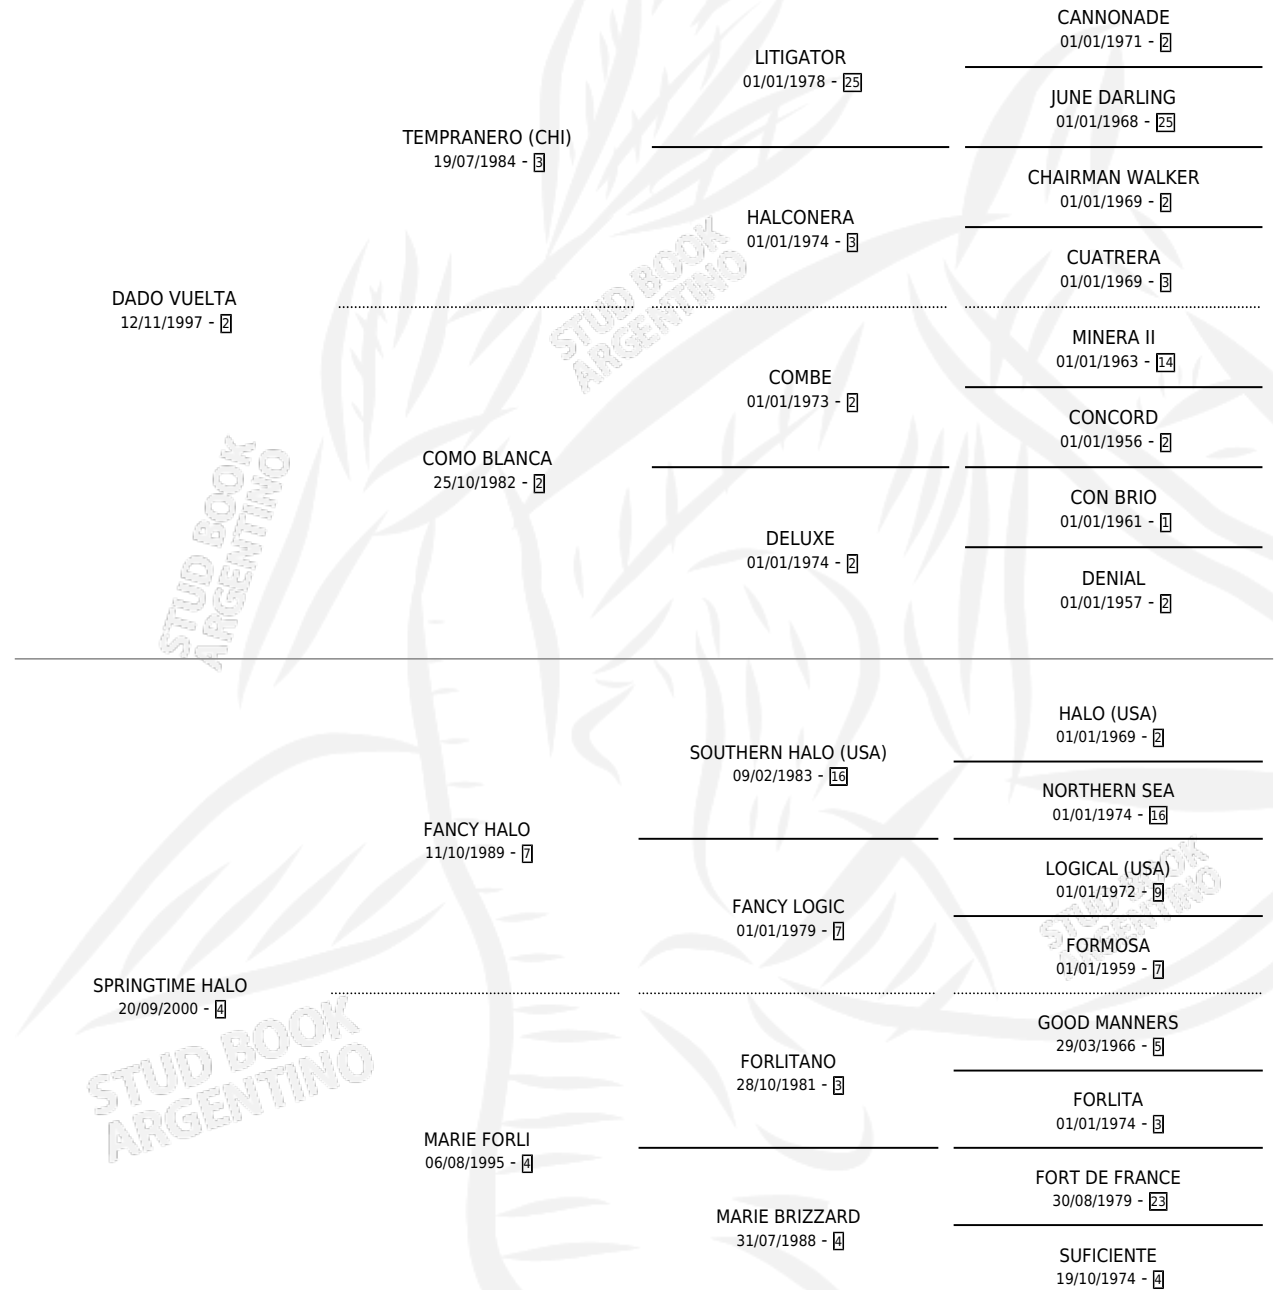

RUBIA DADA

por DADO VUELTA y SPRINGTIME HALO por FANCY HALO

Argentina · Hembra · Alazan · SP · 23/09/2009
Familia 4-p · Volumen 40

ESTADO

TIPIFICACIÓN SANGUÍNEA	X
TIPIFICACIÓN POR ADN	✓
PASAPORTE	✓
IDENTIFICACIÓN POR MICROCHIP	✓
REPRODUCTOR	✓

Lugar de nacimiento: Campo particular
Criador: Andrade Ruben A.

PEDIGREE

CAMPAÑA

Solo carreras oficiales de Argentina

POR EDAD

EDAD	CC	1°	2°	3°	4°	5°	NP	CLC	CLG	CLCG1	CLGG1	IMPORTE	GANANCIA / CC
3 AÑOS	2	0	0	0	0	0	2	0	0	0	0	\$0	\$0
5 AÑOS	1	0	0	0	0	0	1	0	0	0	0	\$1,720	\$1,720
TOTALES	3	0	0	0	0	0	3	0	0	0	0	\$1,720	\$573
%		0.0%	0.0%	0.0%	0.0%	0.0%	100%	0.0%	0.0%	0.0%	0.0%		