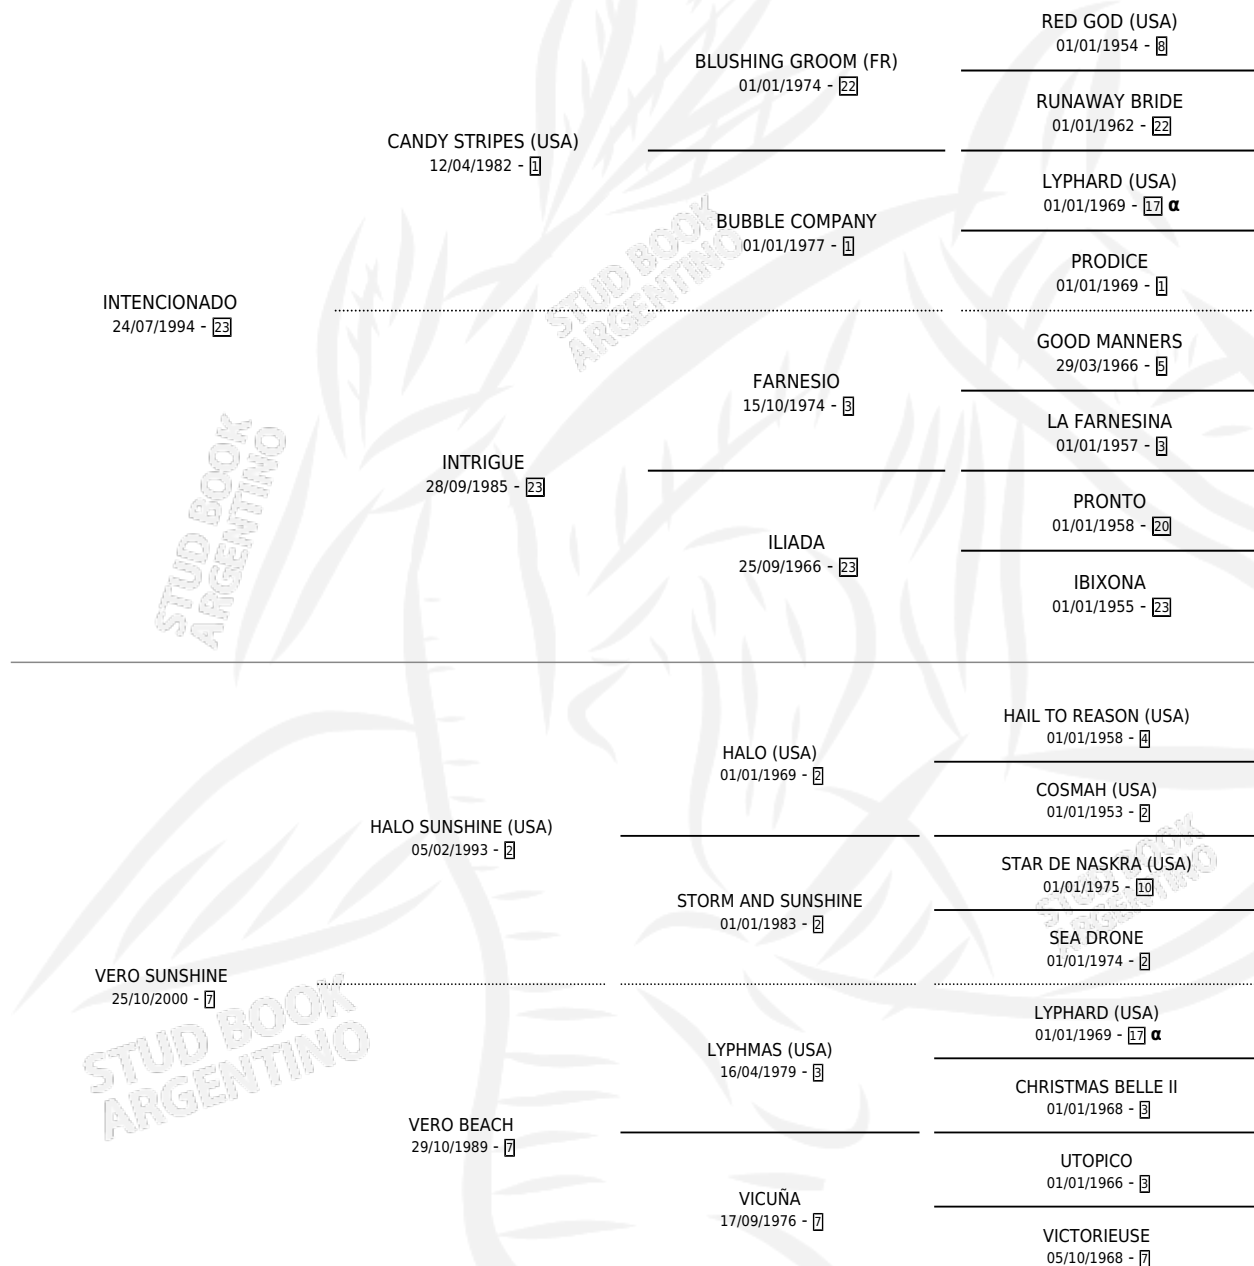

VERON BRUJITO

por **INTENCIONADO** y **VERO SUNSHINE** por **HALO SUNSHINE (USA)**

Argentina · Macho · Zaino · SP · 12/09/2009
Familia 7 · Volumen 40

ESTADO

TIPIFICACIÓN SANGUÍNEA	X
TIPIFICACIÓN POR ADN	✓
PASAPORTE	✓
IDENTIFICACIÓN POR MICROCHIP	✓
REPRODUCTOR	X

Lugar de nacimiento: La Nobleza
Criador: Abolengo

PEDIGREE

INBREEDING : α