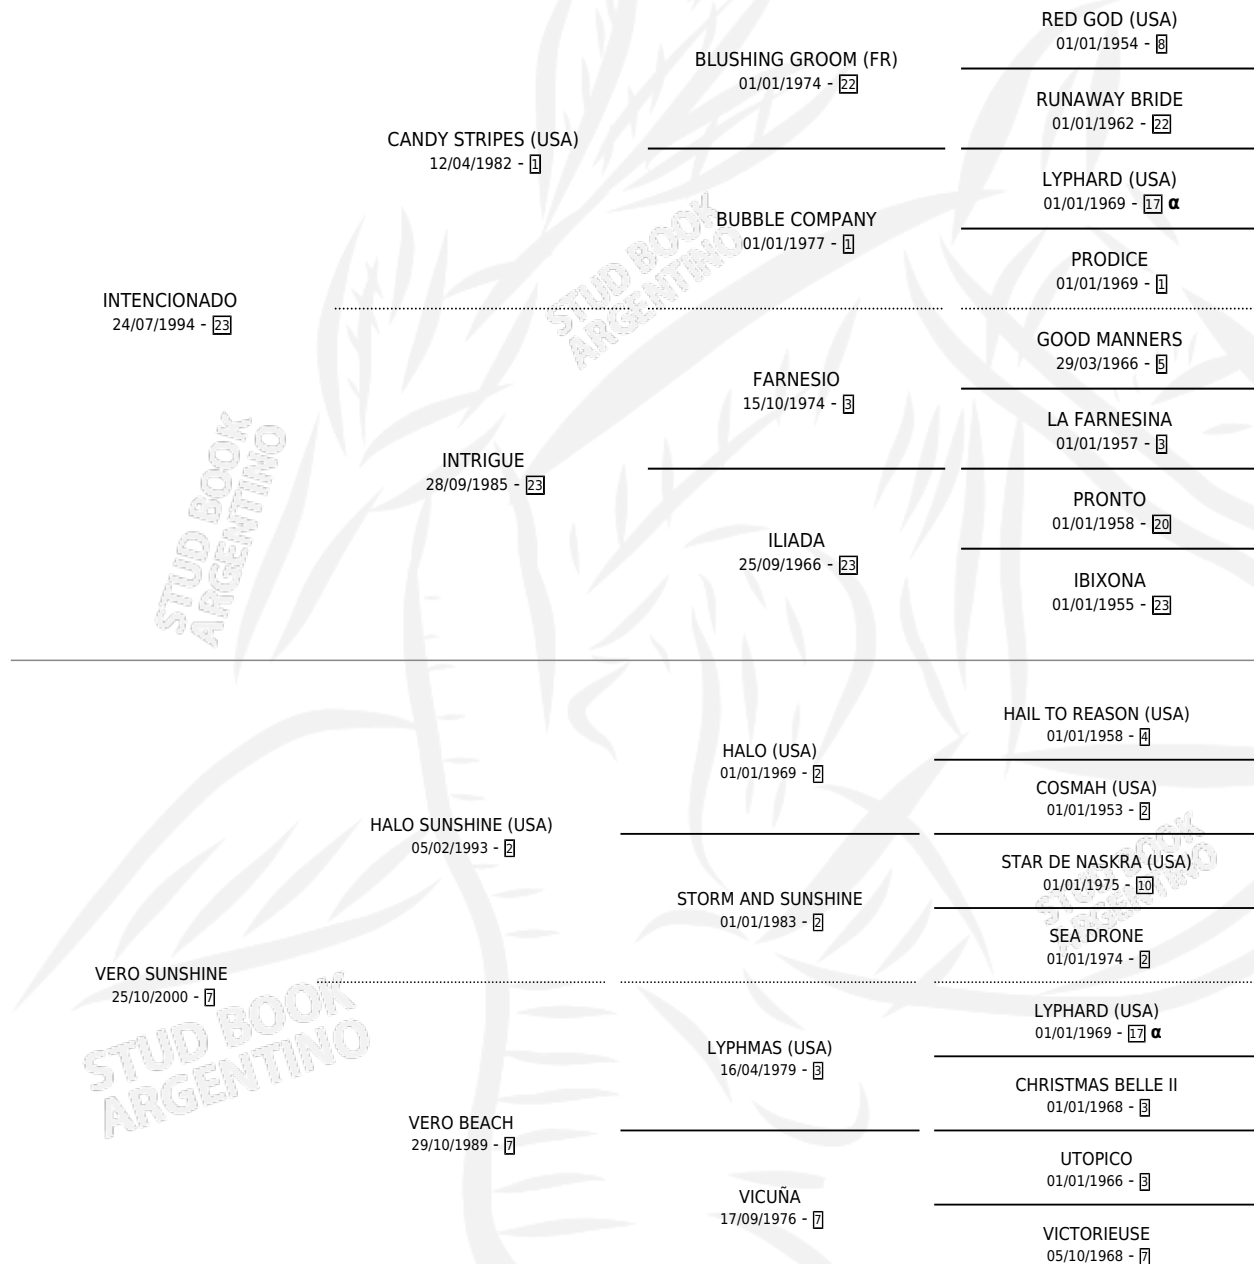

VERON BRUJITO

por **INTENCIONADO** y **VERO SUNSHINE** por **HALO SUNSHINE (USA)**

Argentina · Macho · Zaino · SP · 12/09/2009
Familia 7 · Volumen 40

ESTADO

TIPIFICACIÓN SANGUÍNEA	X
TIPIFICACIÓN POR ADN	✓
PASAPORTE	✓
IDENTIFICACIÓN POR MICROCHIP	✓
REPRODUCTOR	X

Lugar de nacimiento: La Nobleza
Criador: Abolengo

PEDIGREE

INBREEDING : α