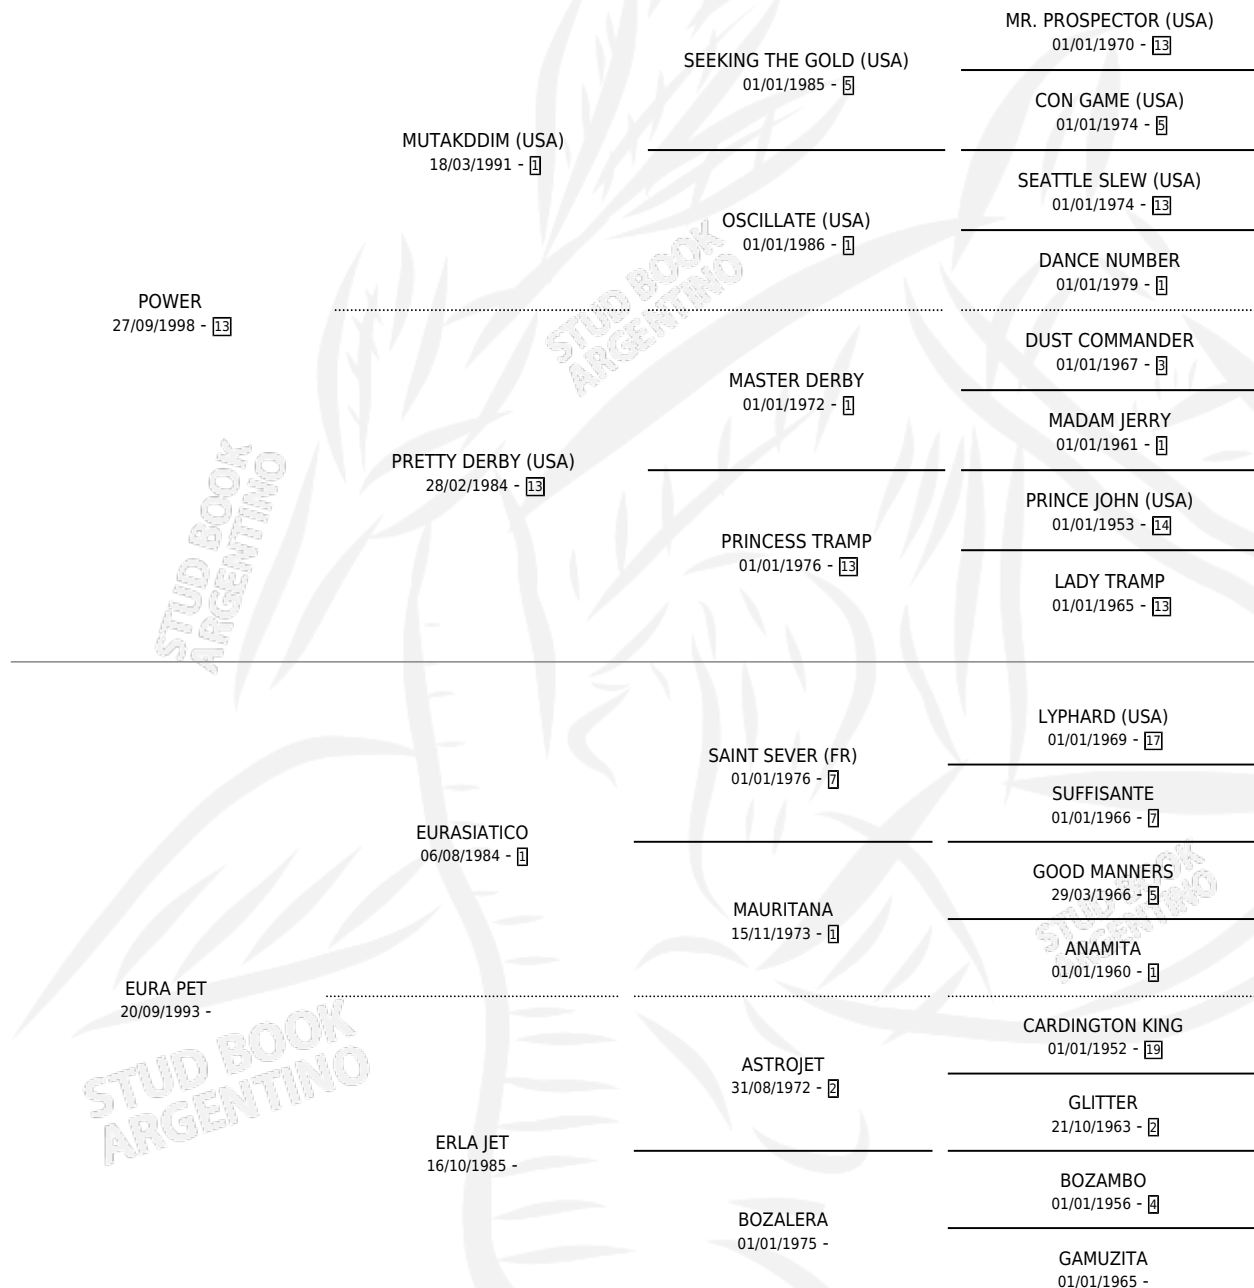

POWER DERBY

por POWER y EURA PET por EURASIATICO

Argentina · Hembra · Alazan · SP · 14/09/2009
Familia · Volumen 40

ESTADO

TIPIFICACIÓN SANGUÍNEA	X
TIPIFICACIÓN POR ADN	✓
PASAPORTE	✓
IDENTIFICACIÓN POR MICROCHIP	✓
REPRODUCTOR	✓

Lugar de nacimiento: El Terito

Criador: El Terito

~

HIJOS

	MACHOS	HEMBRAS
2 NACIERON	1	1
2 CORRIERON	1	1

SIN ACTUACIONES

PEDIGREE

CAMPAÑA

Solo carreras oficiales de Argentina

POR EDAD

EDAD	CC	1°	2°	3°	4°	5°	NP	CLC	CLG	CLCG1	CLGG1	IMPORTE	GANANCIA / CC
4 AÑOS	5	0	1	0	1	1	2	0	0	0	0	\$15,900	\$3,180
5 AÑOS	10	2	2	1	0	3	2	0	0	0	0	\$98,000	\$9,800
6 AÑOS	3	0	0	0	0	0	3	0	0	0	0	\$3,276	\$1,092
TOTALES	18	2	3	1	1	4	7	0	0	0	0	\$117,176	\$6,510
%		11.1%	16.7%	5.6%	5.6%	22.2%	38.9%	0.0%	0.0%	0.0%	0.0%		