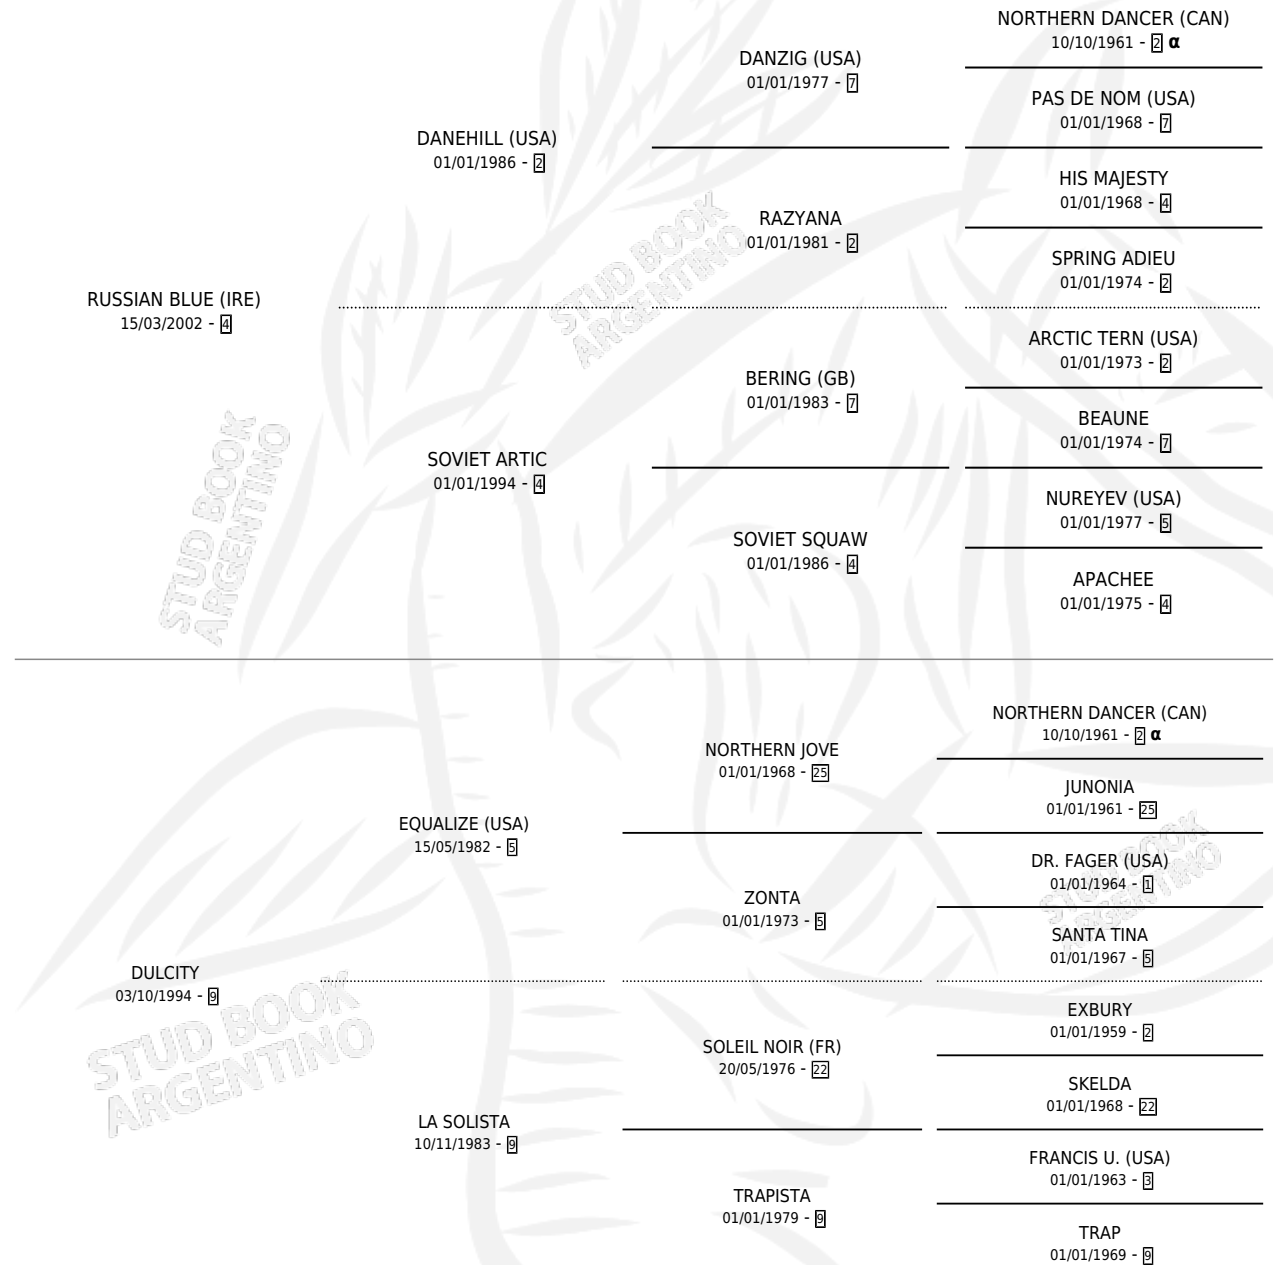

IMPECABLE

por **RUSSIAN BLUE (IRE)** y **DULCITY** por **EQUALIZE (USA)**

Argentina · Macho · Zaino · SP · 16/10/2009
Familia 9-g · Volumen 40

ESTADO

TIPIFICACIÓN SANGUÍNEA	X
TIPIFICACIÓN POR ADN	✓
PASAPORTE	✓
IDENTIFICACIÓN POR MICROCHIP	✓
REPRODUCTOR	X

Lugar de nacimiento: La Quebrada
Criador: Green And Black

PEDIGREE

INBREEDING : α

IMPECABLE

Datos oficiales del Stud Book Argentino

Documento generado el 21/04/2026

studbook.org.ar