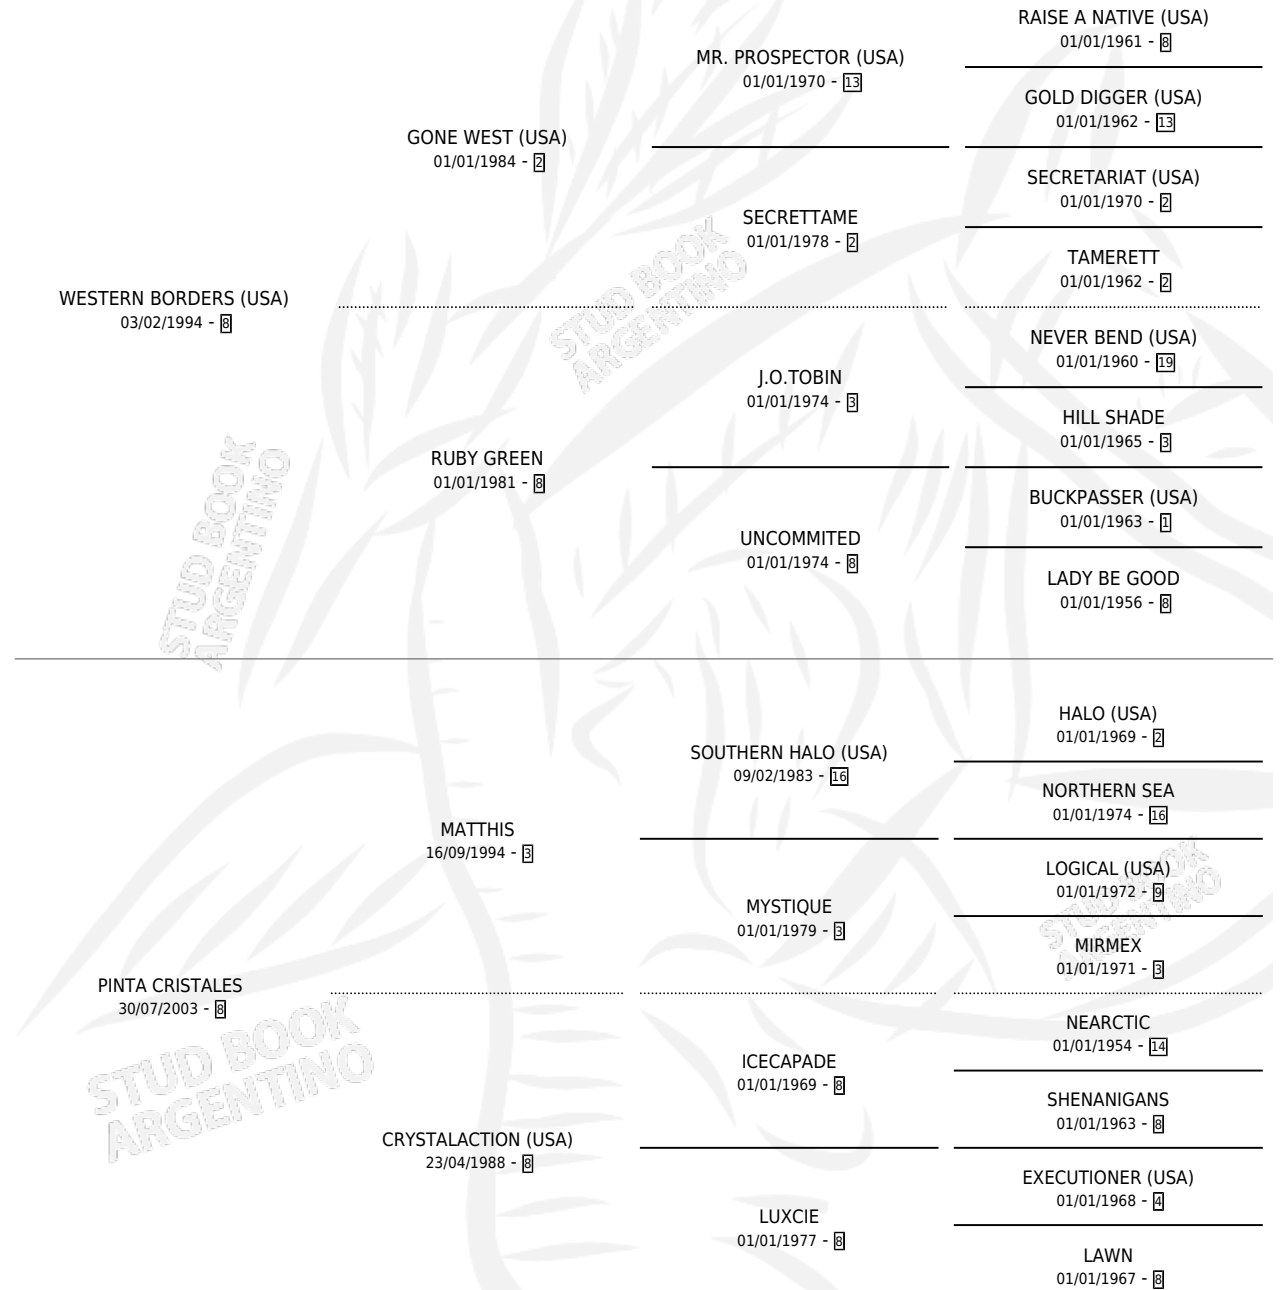

CRYSTAL BORDERS

por WESTERN BORDERS (USA) y PINTA CRISTALES por MATTHIS

Argentina · Hembra · Zaino · SP · 04/10/2009
Familia 8-c · Volumen 40

ESTADO

TIPIFICACIÓN SANGUÍNEA	X
TIPIFICACIÓN POR ADN	✓
PASAPORTE	✓
IDENTIFICACIÓN POR MICROCHIP	✓
REPRODUCTOR	X

Lugar de nacimiento: Los Irlandeses
Criador: Dri Norberto Daniel

PEDIGREE

CAMPAÑA

Solo carreras oficiales de Argentina

POR EDAD

EDAD	CC	1°	2°	3°	4°	5°	NP	CLC	CLG	CLCG1	CLGG1	IMPORTE	GANANCIA / CC
3 AÑOS	3	0	0	0	1	0	2	0	0	0	0	\$3,240	\$1,080
4 AÑOS	3	0	0	0	0	0	3	0	0	0	0	\$0	\$0
TOTALES	6	0	0	0	1	0	5	0	0	0	0	\$3,240	\$540
%		0.0%	0.0%	0.0%	16.7%	0.0%	83.3%	0.0%	0.0%	0.0%	0.0%		