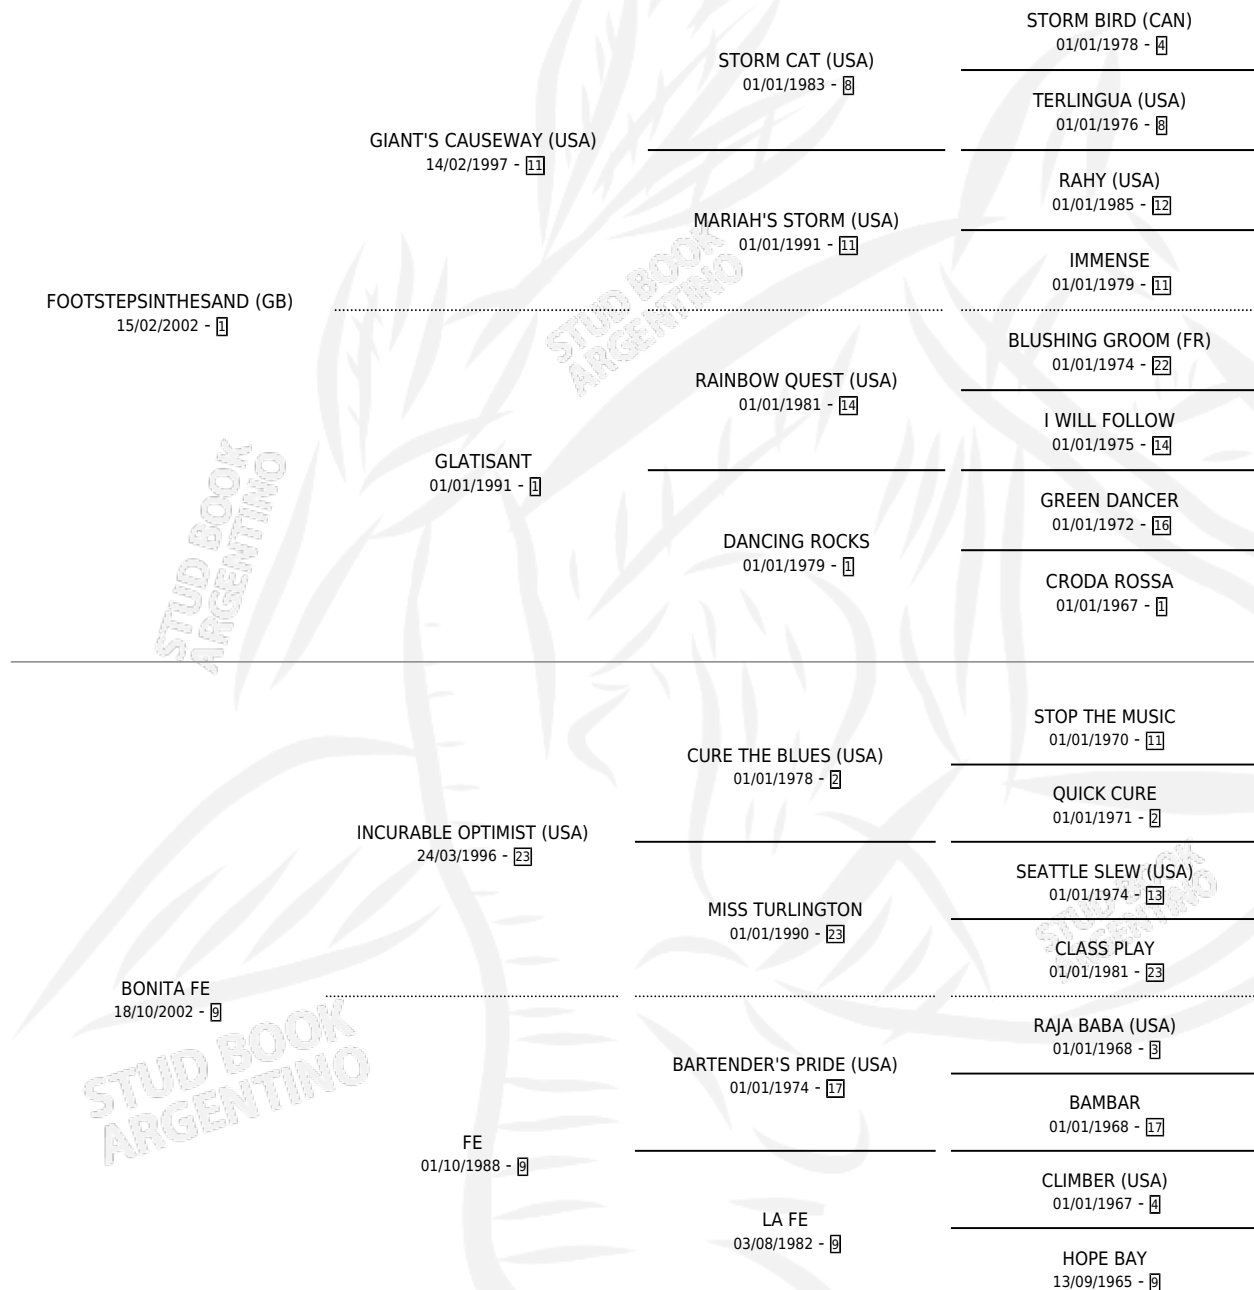

HUELLAS DE FE

por FOOTSTEPSINTHESAND (GB) y BONITA FE por INCURABLE OPTIMIST (USA)

Argentina · Macho · Alazan · SP · 17/10/2009
Familia 9-g · Volumen 40

ESTADO

TIPIFICACIÓN SANGUÍNEA	X
TIPIFICACIÓN POR ADN	✓
PASAPORTE	✓
IDENTIFICACIÓN POR MICROCHIP	✓
REPRODUCTOR	X

Lugar de nacimiento: Los Irlandeses
Criador: Dri Norberto Daniel

PEDIGREE

CAMPAÑA

Solo carreras oficiales de Argentina

POR EDAD

EDAD	CC	1°	2°	3°	4°	5°	NP	CLC	CLG	CLCG1	CLGG1	IMPORTE	GANANCIA / CC
2 AÑOS	1	0	0	0	0	0	1	0	0	0	0	\$0	\$0
3 AÑOS	5	0	0	1	1	0	3	0	0	0	0	\$9,720	\$1,944
5 AÑOS	1	0	0	0	0	0	1	0	0	0	0	\$0	\$0
TOTALES	7	0	0	1	1	0	5	0	0	0	0	\$9,720	\$1,389
%		0.0%	0.0%	14.3%	14.3%	0.0%	71.4%	0.0%	0.0%	0.0%	0.0%		