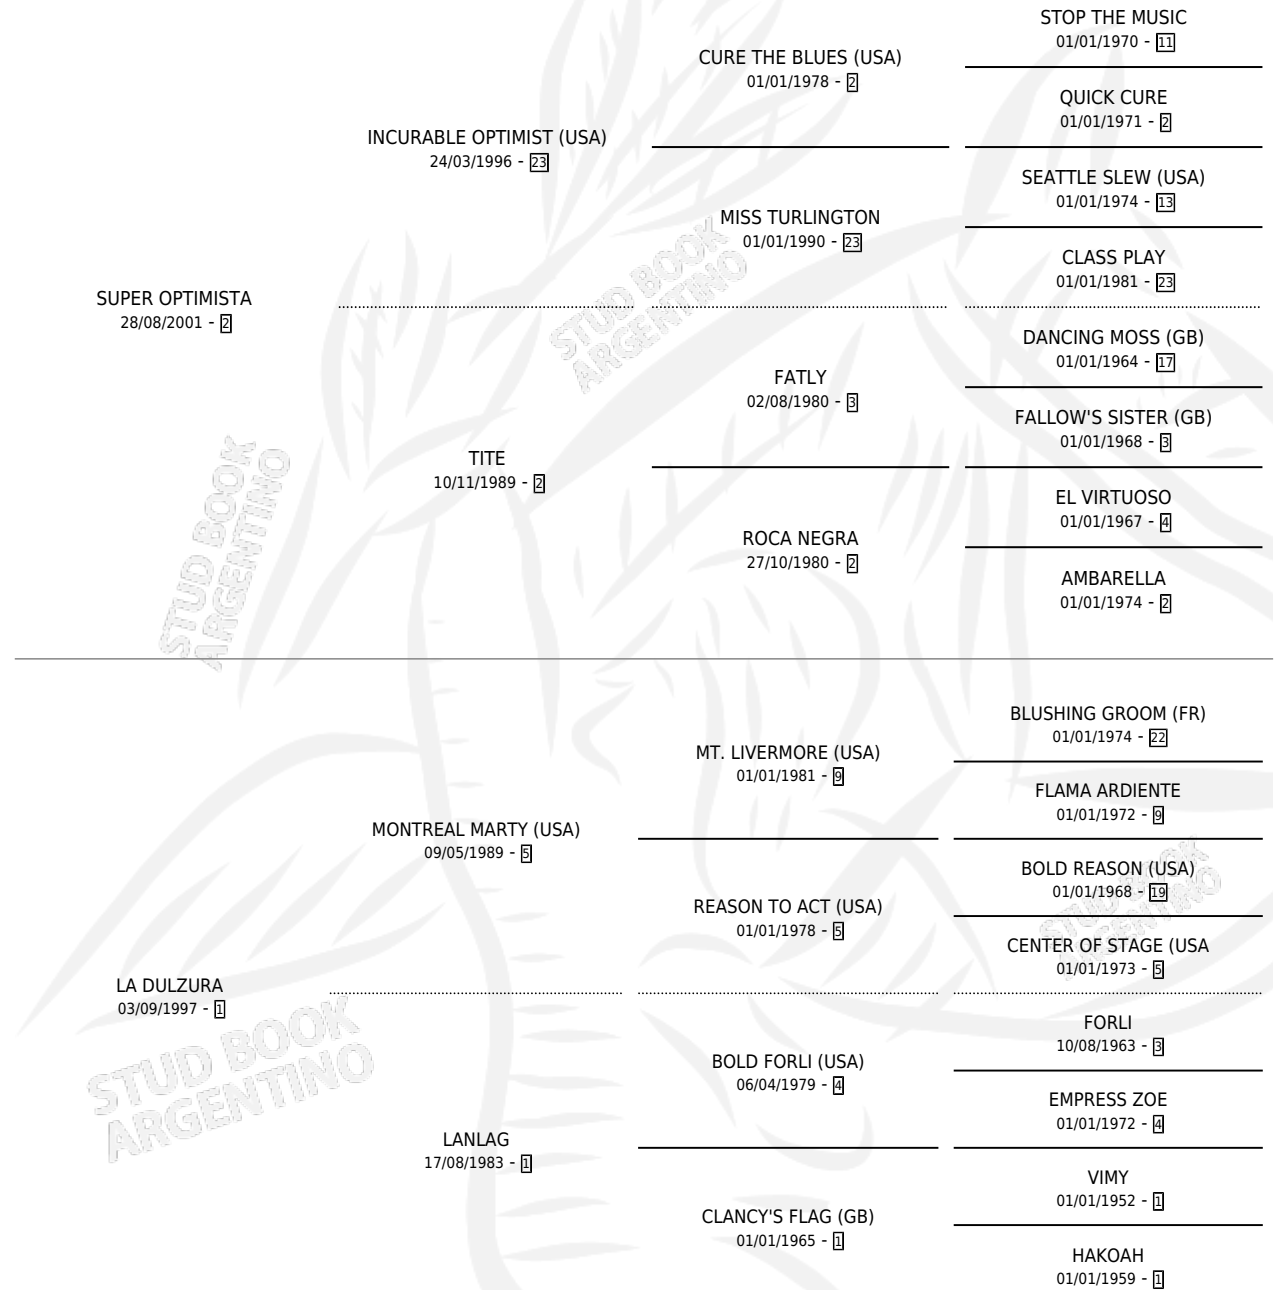

SUPER DULCE

por SUPER OPTIMISTA y LA DULZURA por MONTREAL MARTY (USA)

Argentina · Macho · Zaino · SP · 18/10/2009
Familia 1-n · Volumen 40

ESTADO

TIPIFICACIÓN SANGUÍNEA	X
TIPIFICACIÓN POR ADN	✓
PASAPORTE	✓
IDENTIFICACIÓN POR MICROCHIP	✓
REPRODUCTOR	X

Lugar de nacimiento: Don Narciso

Criador: Don Narciso

PEDIGREE

CAMPAÑA

Solo carreras oficiales de Argentina

POR EDAD

EDAD	CC	1°	2°	3°	4°	5°	NP	CLC	CLG	CLCG1	CLGG1	IMPORTE	GANANCIA / CC
3 AÑOS	2	0	0	0	0	0	2	0	0	0	0	\$2,000	\$1,000
4 AÑOS	7	1	0	0	0	0	6	0	0	0	0	\$41,640	\$5,949
5 AÑOS	6	0	0	0	1	0	5	0	0	0	0	\$5,000	\$833
TOTALES	15	1	0	0	1	0	13	0	0	0	0	\$48,640	\$3,243
%		6.7%	0.0%	0.0%	6.7%	0.0%	86.7%	0.0%	0.0%	0.0%	0.0%		