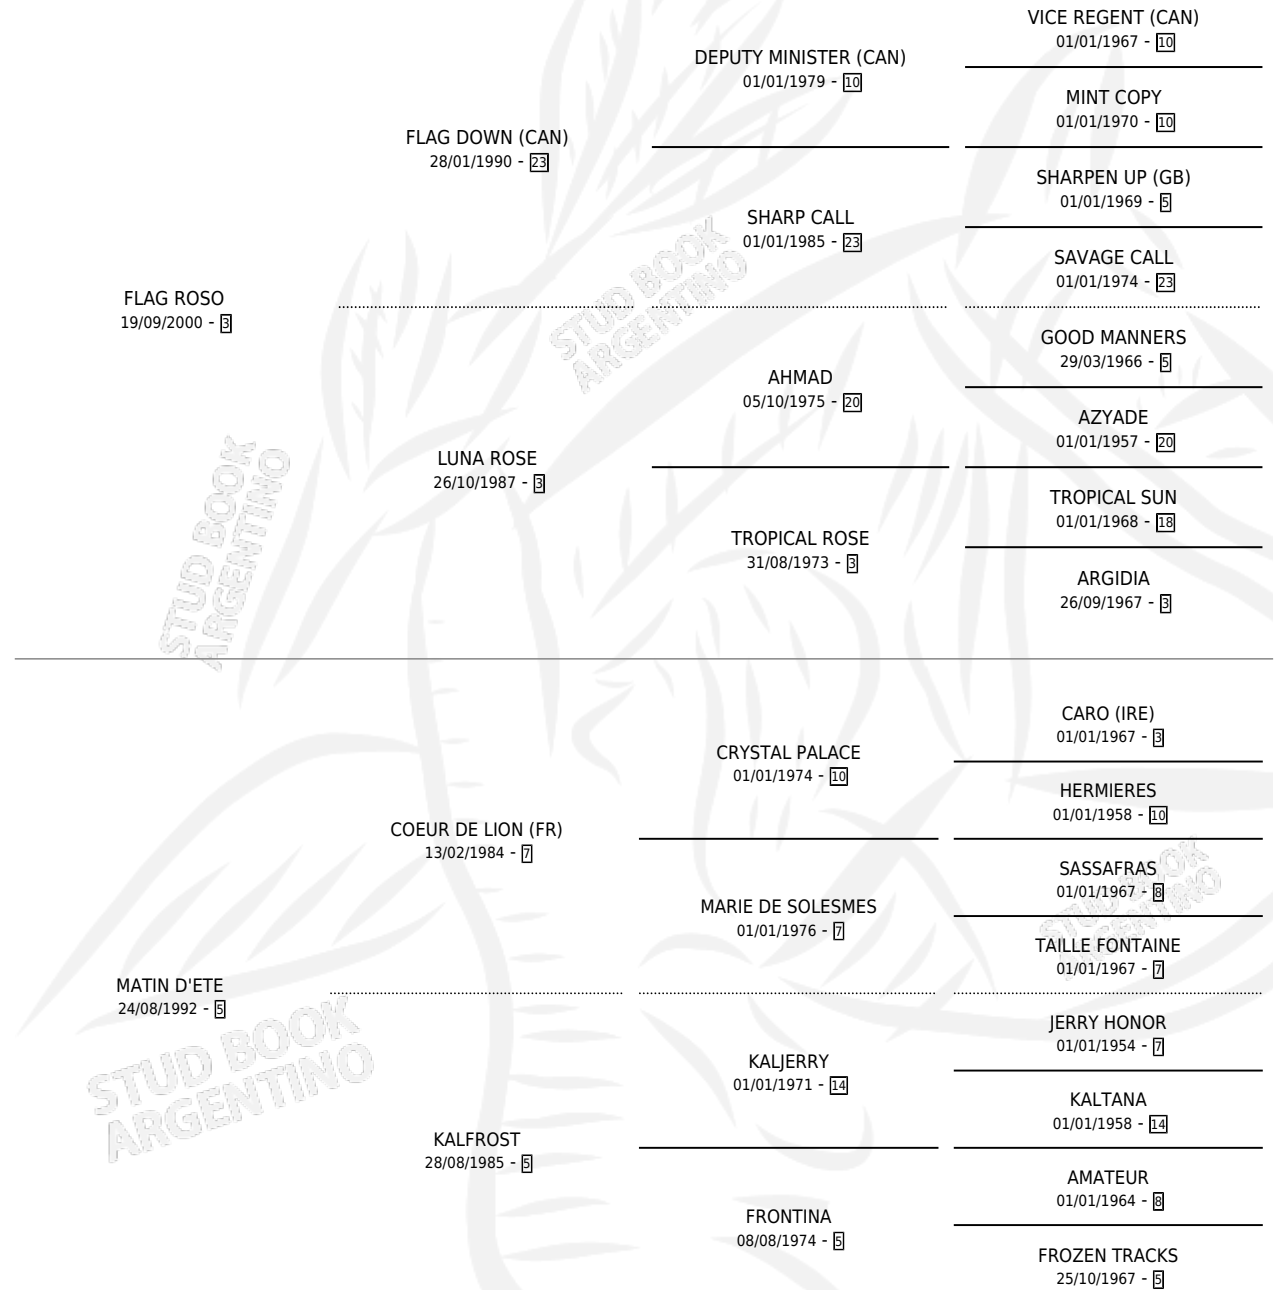

MATIN LAK

por **FLAG ROSO** y **MATIN D'ETE** por **COEUR DE LION (FR)**

Argentina · Macho · Alazan · SP · 26/09/2009
Familia 5-e · Volumen 40

ESTADO

TIPIFICACIÓN SANGUÍNEA	X
TIPIFICACIÓN POR ADN	✓
PASAPORTE	X
IDENTIFICACIÓN POR MICROCHIP	✓
REPRODUCTOR	X

Lugar de nacimiento: Pura Pasion

Criador: Pura Pasion

PEDIGREE

MATIN LAK

Datos oficiales del Stud Book Argentino

Documento generado el 14/05/2026

studbook.org.ar