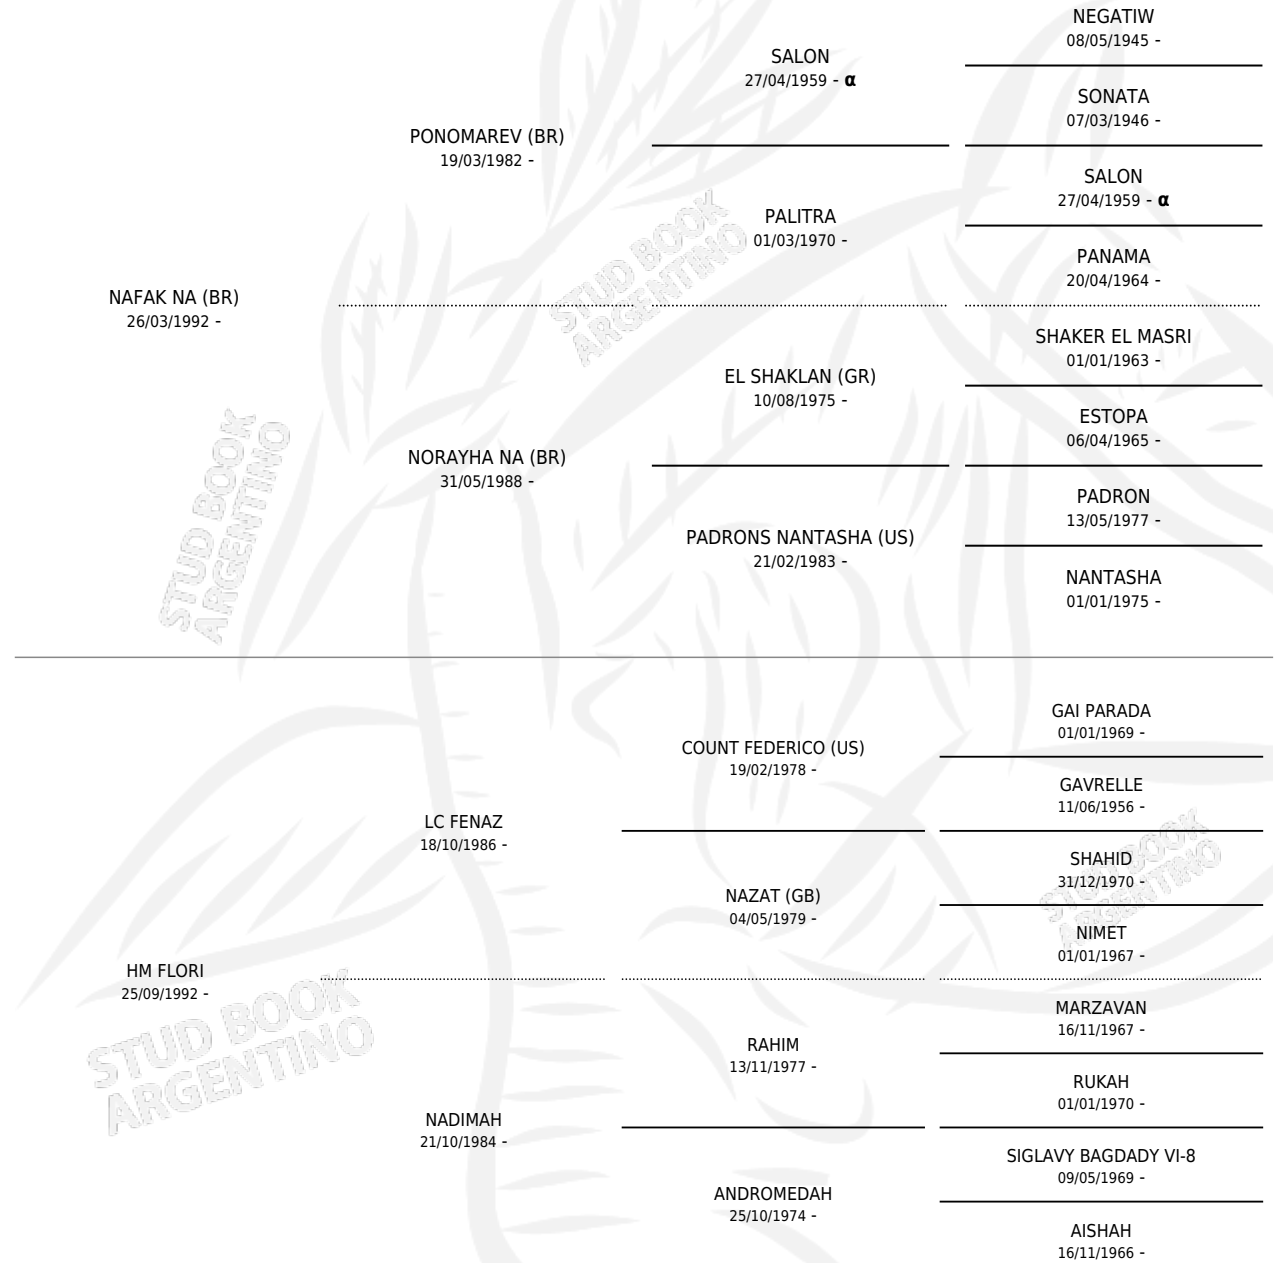

Lugar de nacimiento: San Felipe

Criador: San Felipe

~

HIJOS

	MACHOS	HEMBRAS
1 NACIERON	1	0
SIN ACTUACIONES		

PEDIGREE

INBREEDING : α

S