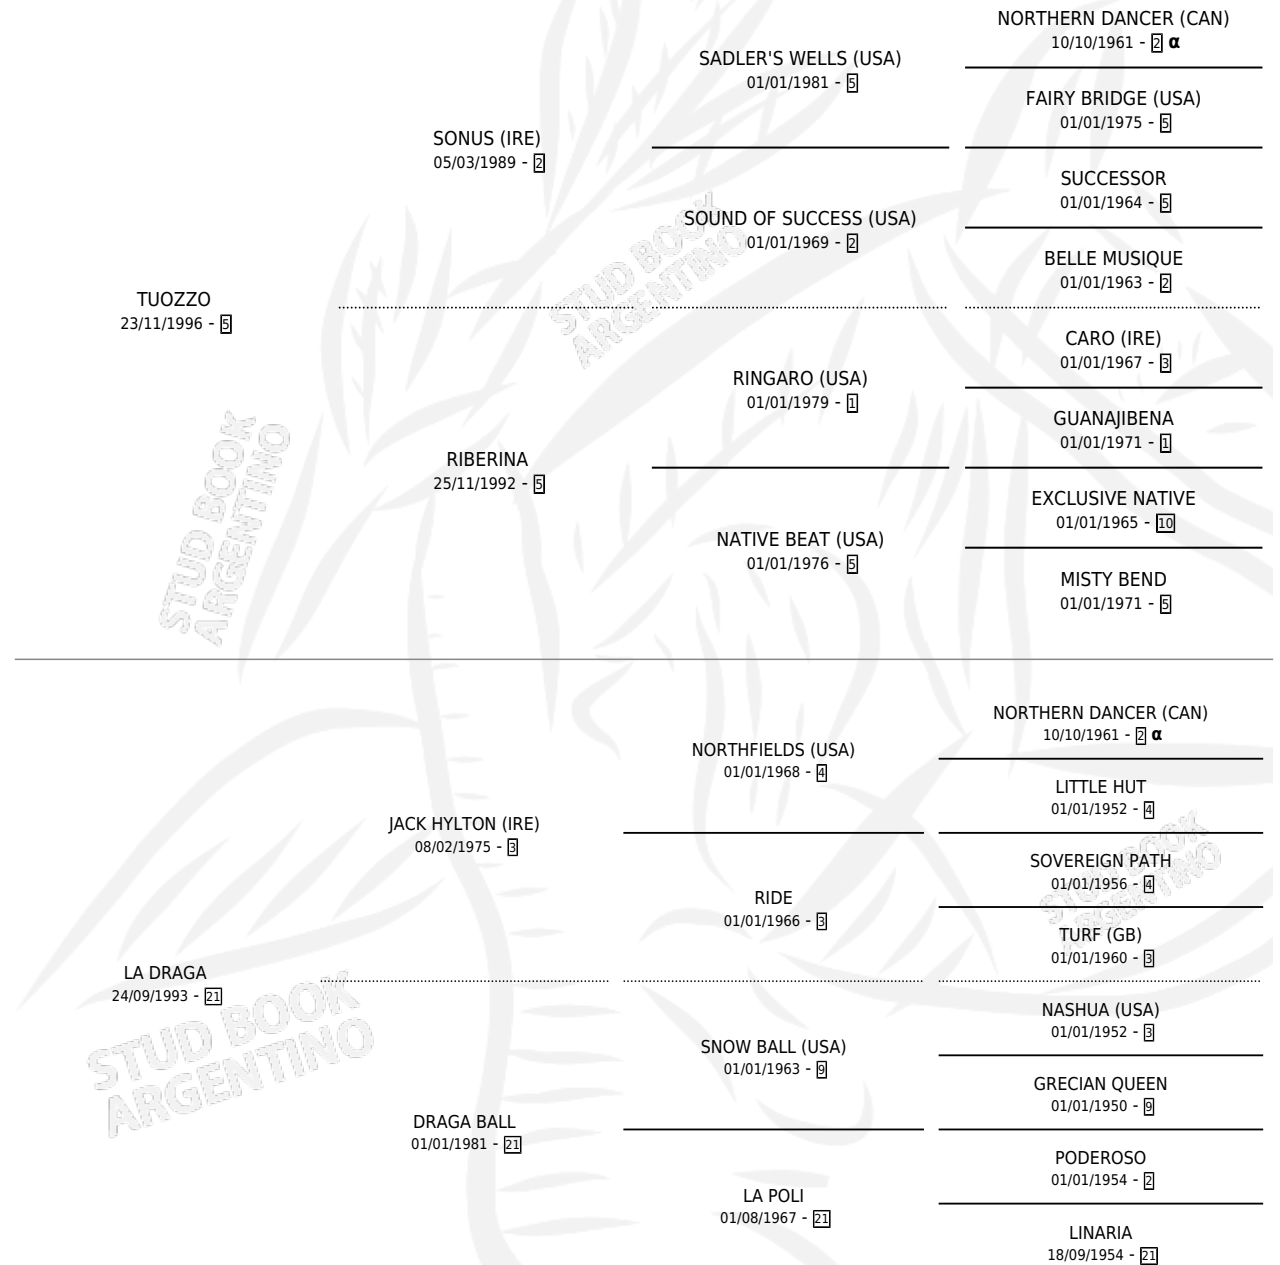

ROCHILU

por TUOZZO y LA DRAGA por JACK HYLTON (IRE)

Argentina · Hembra · Alazan · SP · 30/09/2009
Familia 21 · Volumen 40

ESTADO

TIPIFICACIÓN SANGUÍNEA	X
TIPIFICACIÓN POR ADN	✓
PASAPORTE	X
IDENTIFICACIÓN POR MICROCHIP	✓
REPRODUCTOR	X

Lugar de nacimiento: Soy Pepe

Criador: Sin dato

PEDIGREE

INBREEDING : α

ROCHILU

Datos oficiales del Stud Book Argentino

Documento generado el 05/05/2026

studbook.org.ar