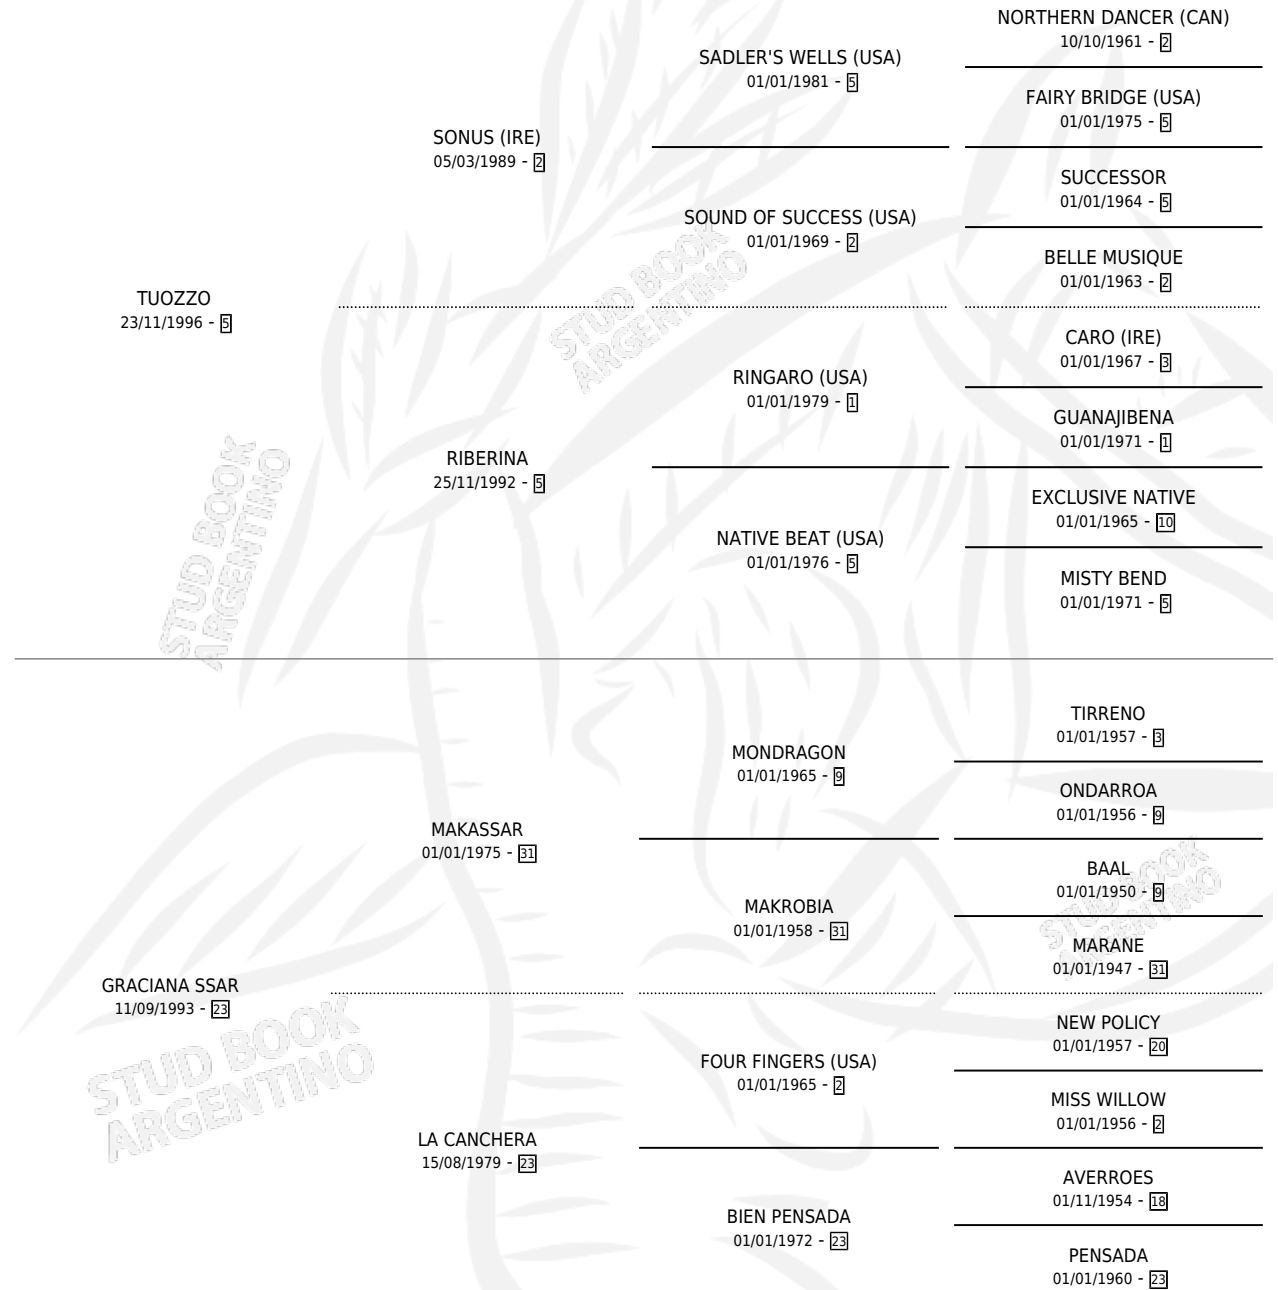

COWLICK'S HORSE

por TUOZZO y GRACIANA SSAR por MAKASSAR

Argentina · Macho · Alazan · SP · 02/10/2009
Familia 23-a · Volumen 40

ESTADO

TIPIFICACIÓN SANGUÍNEA	X
TIPIFICACIÓN POR ADN	✓
PASAPORTE	X
IDENTIFICACIÓN POR MICROCHIP	✓
REPRODUCTOR	X

Lugar de nacimiento: Soy Pepe

Criador: Soy Pepe

PEDIGREE